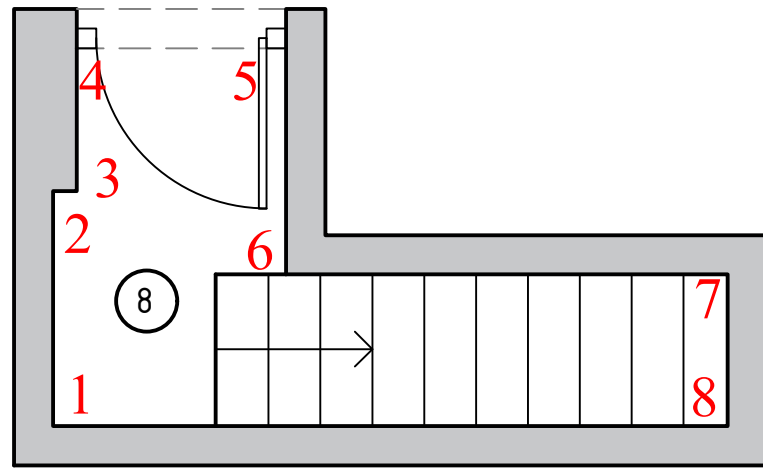

Развертка стен - зона лестницы и тамбур II этажа (помещение №8)

Обои Вариофлиз М 100-1002840, флизелиновые, цвет белый, 1x50 м
<https://spb.leroymerlin.ru/product/oboi-variofliz-m-100-1002840-82044796/>
краска Tikkurila, цвет N499 (Базальт)
S=15 кв.м

Обои Вариофлиз М 100-1002840, флизелиновые, цвет белый, 1x50 м
<https://spb.leroymerlin.ru/product/oboi-variofliz-m-100-1002840-82044796/>
краска Tikkurila, цвет F497 (Лист думажу)
S=19 кв.м

1. **Примечания:**
1. Все площади материалов даны без учета запаса.
  2. Все размеры и площади проверить на месте

				Дизайн интерьера квартиры	стадия	лист	листов
Разработал	Постолаке В.				РП	18	28
				Развертка стен-зона лестницы и тамбур II этажа М 1:40