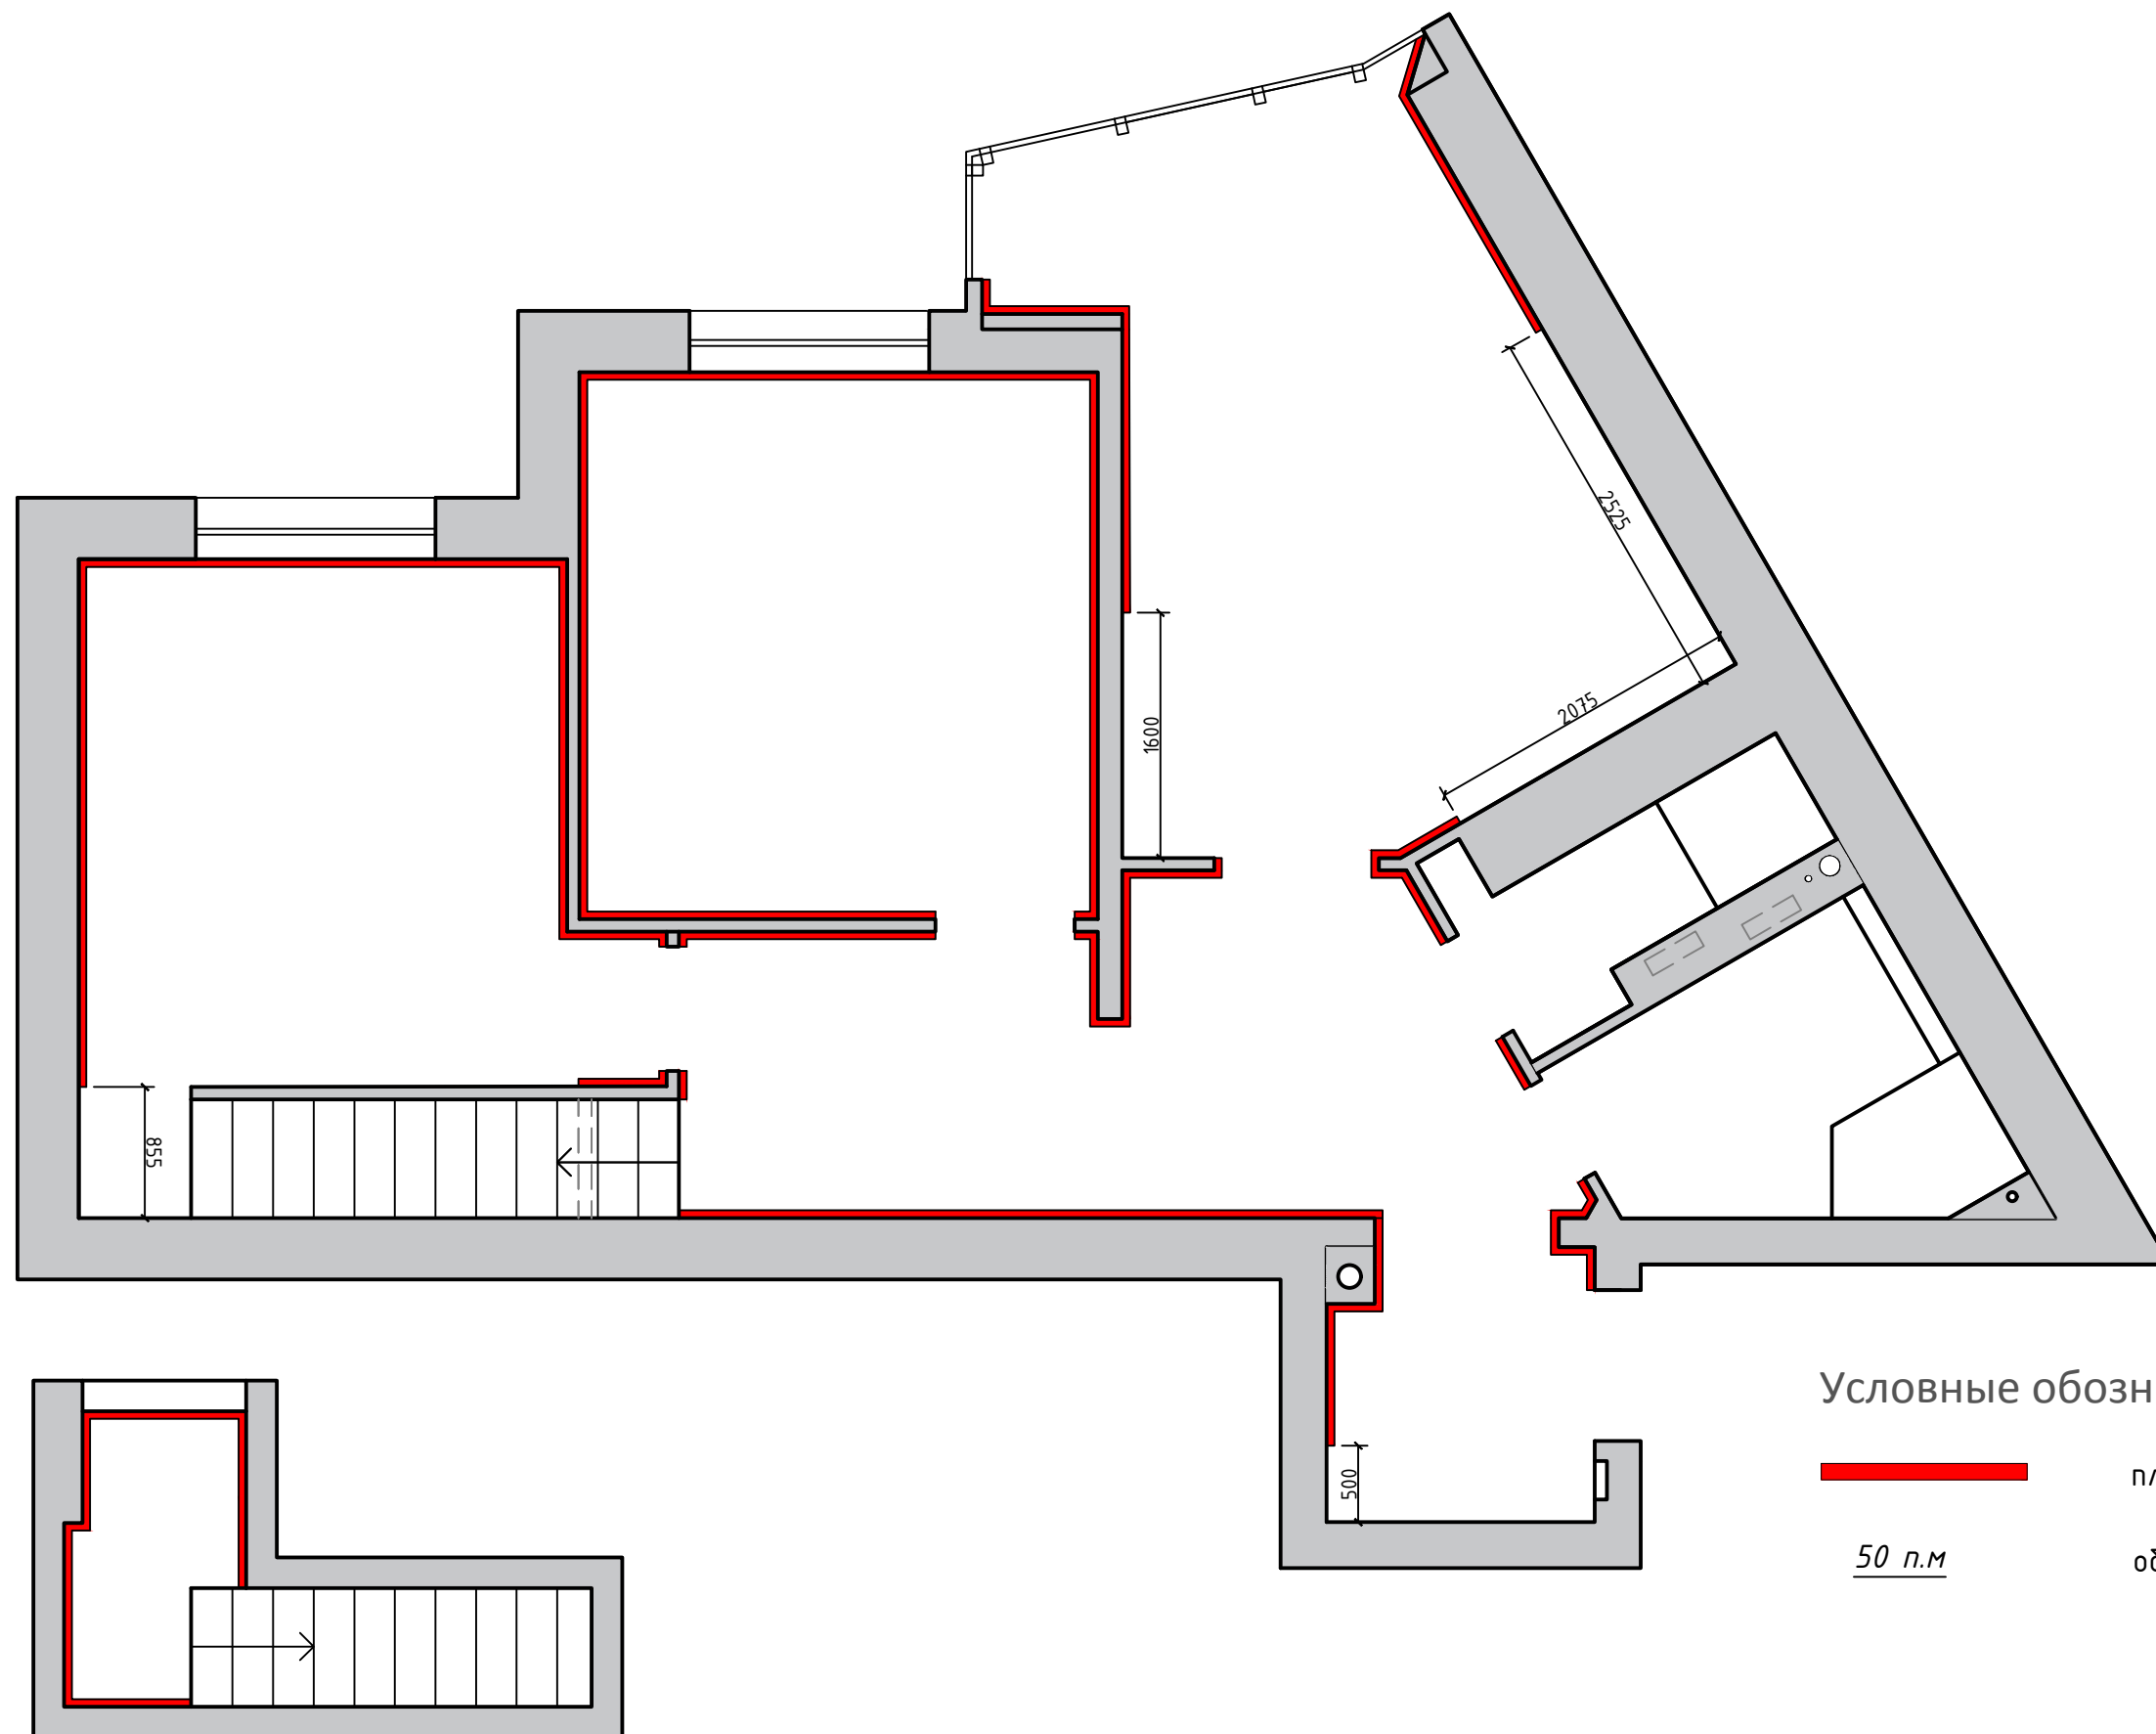

Условные обозначения:

плинтус

50 п.м

общая длина плинтуса

Примечания:

1. Все площади материалов даны без учета запаса.

				Дизайн интерьера квартиры	стадия	лист	листов
Разработал	Постолаке В.				РП	7	28
				План плинтусов М 1:50