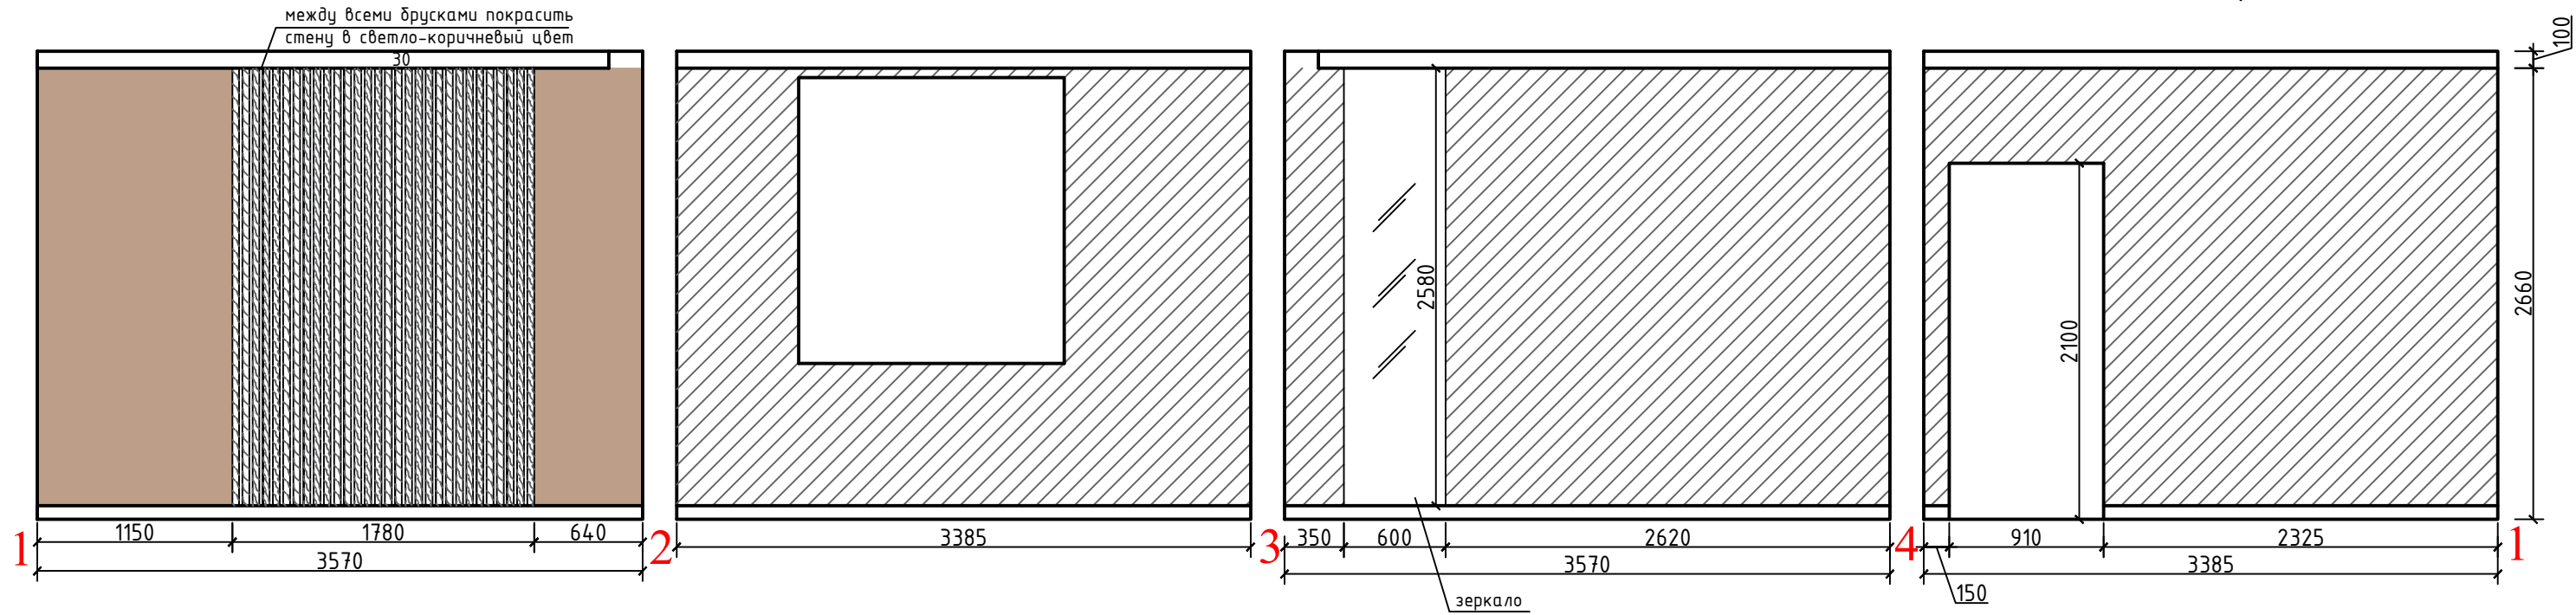

Развертка стен - спальня
(помещение №6)

30 брусков-светло-коричневый цвет (как стена)- 40*20 мм, высота 2580 мм

Обои Вариофлиз М 100-1002840, флизелиновые, цвет белый, 1x50 м
<https://spb.leroymerlin.ru/product/oboi-variofliz-m-100-1002840-82044796/>
краска Tikkurila, цвет V484 (Плавающий лес)
S=6 кв.м

Обои Вариофлиз М 100-1002840, флизелиновые, цвет белый, 1x50 м
<https://spb.leroymerlin.ru/product/oboi-variofliz-m-100-1002840-82044796/>
краска Tikkurila, цвет F497 (Лист бумаги)
S=25 кв.м

Примечания:

1. Все площади материалов даны без учета запаса.
2. Все размеры и площади проверять на месте

				Дизайн интерьера квартиры	стадия	лист	листов
Разработал	Постолаке В.				РП	21	28
				Развертка стен-спальня М 1:40