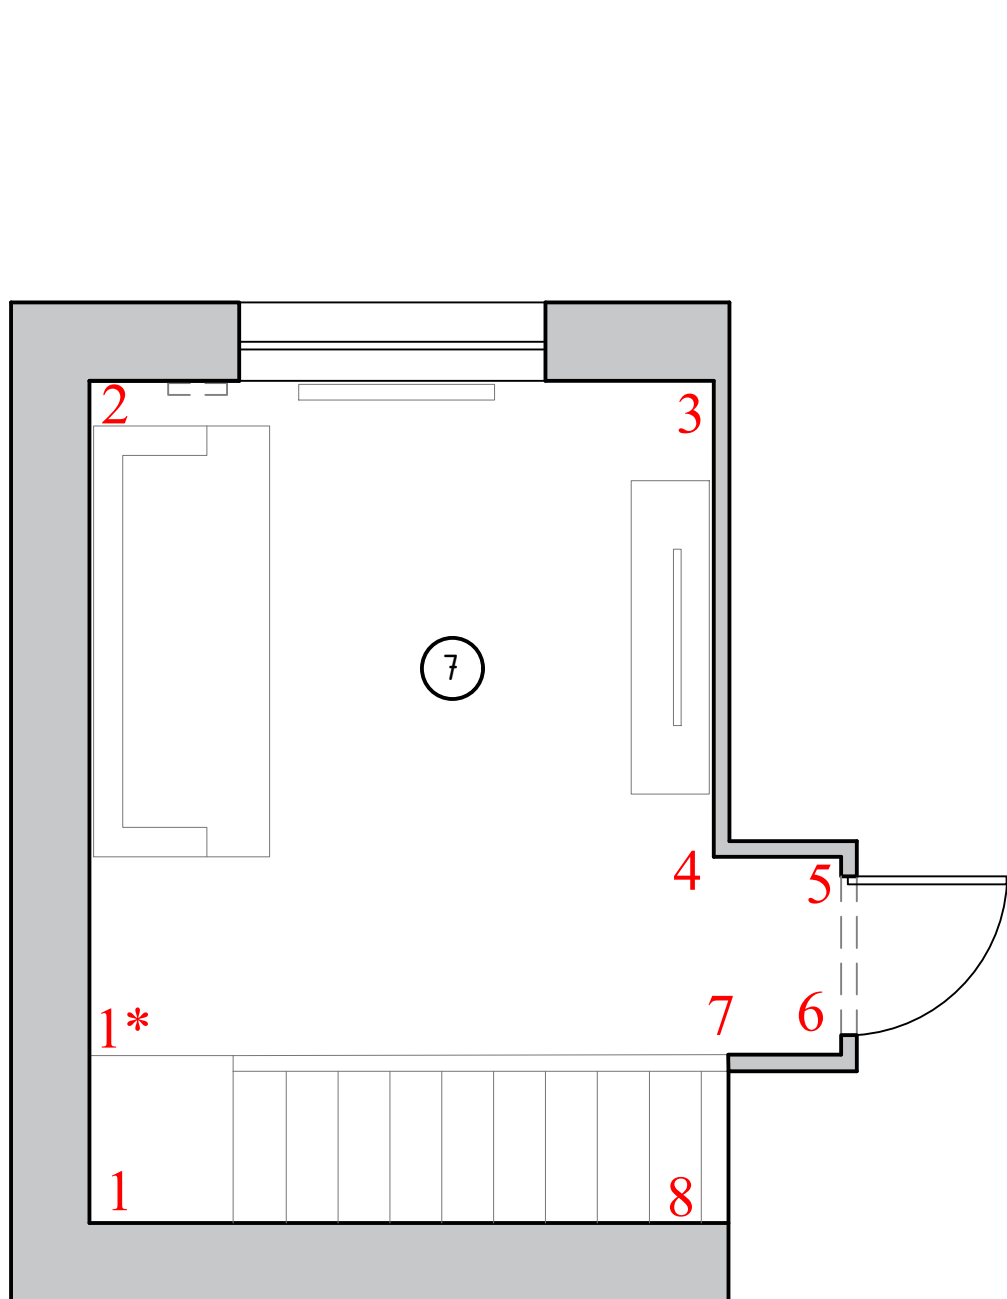

Развертка стен - гостиная
(помещение №7)

Обои Вариофлиз М 100-1002840, флизелиновые, цвет белый, 1x50 м
<https://spb.leroymerlin.ru/product/oboi-variofliz-m-100-1002840-82044796/>
краска Tikkurila, цвет N499 (Базальт)
S=22 кв.м

Обои Вариофлиз М 100-1002840, флизелиновые, цвет белый, 1x50 м
<https://spb.leroymerlin.ru/product/oboi-variofliz-m-100-1002840-82044796/>
краска Tikkurila, цвет F497 (Лист думагу)
S=25 кв.м

Примечания:

1. Все площади материалов даны без учета запаса.
2. Все размеры и площади проверять на месте

				Дизайн интерьера квартиры	стадия	лист	листов
Разработал	Постолаке В.				РП	22	28
				Развертка стен-гостиная М 1:40