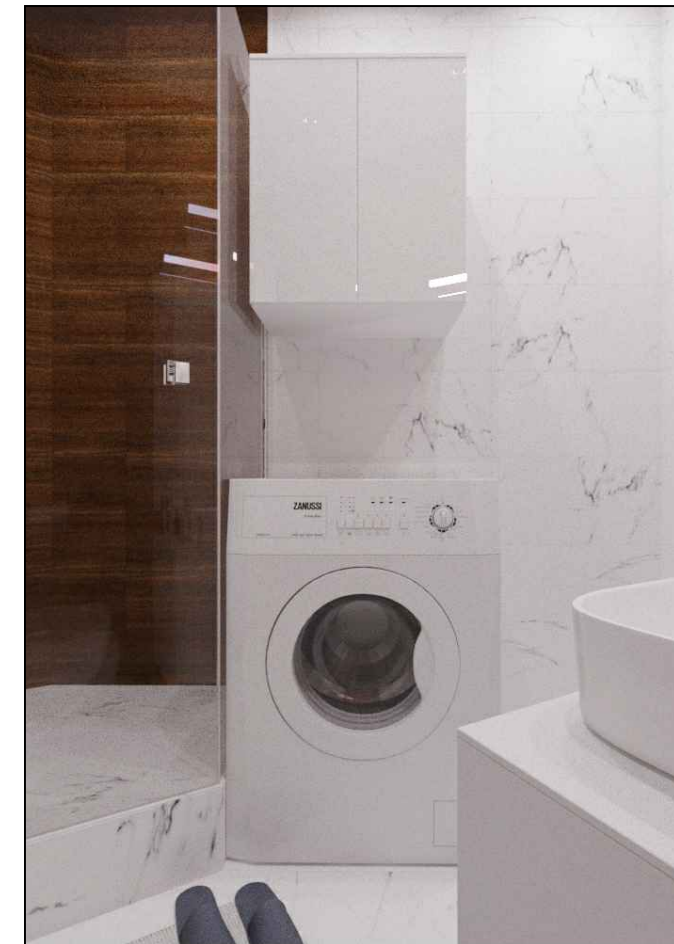

Дизайн интерьера квартиры	стадия	лист	листов
Разработал	Постолаке В.				РП	28	28
				Визуализация - санузлы