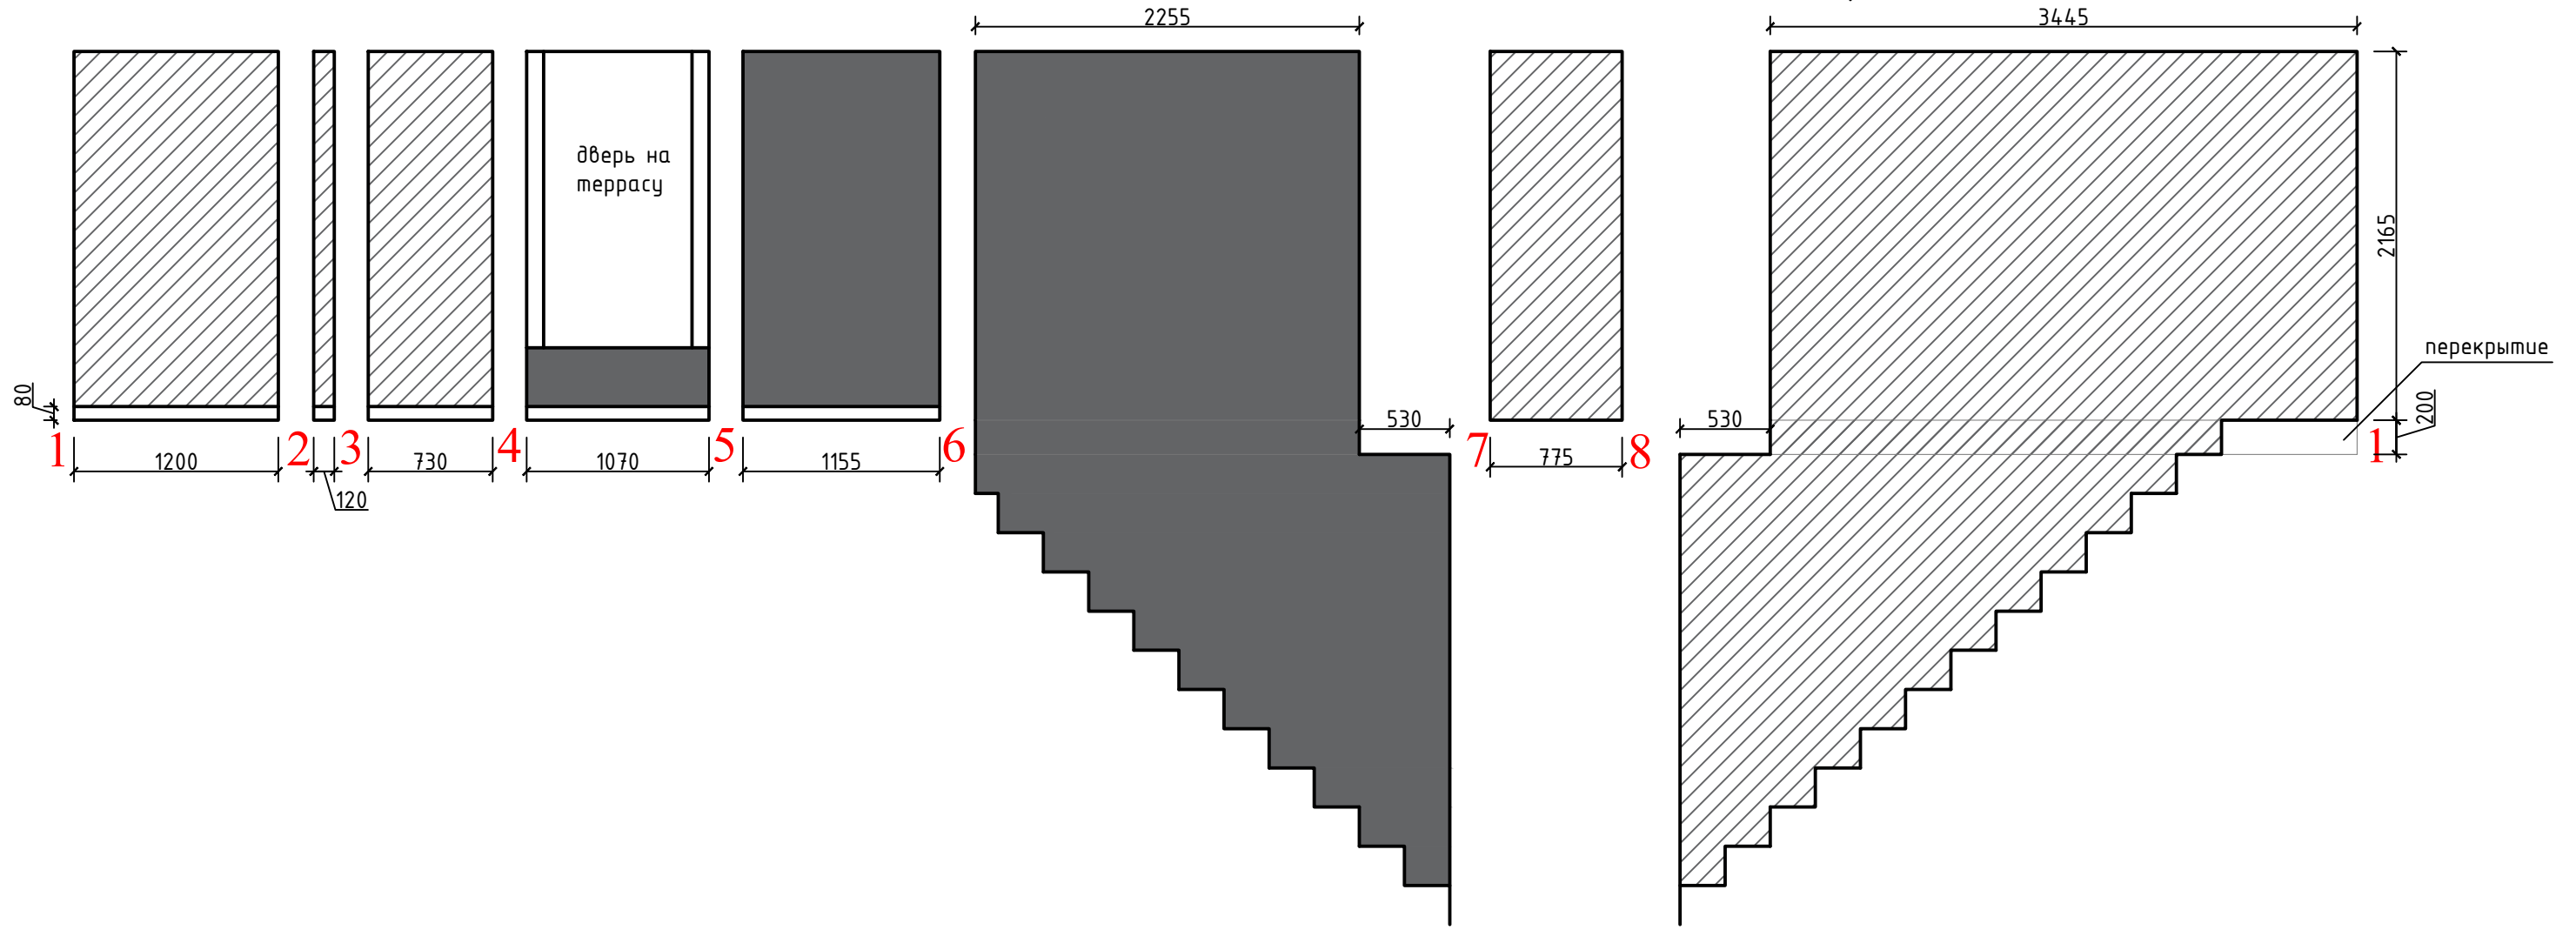

Развертка стен - зона лестницы и тамбур II этажа (помещение №8)

Обои Вариофлиз М 100-1002840, флизелиновые, цвет белый, 1x50 м
<https://spb.leroymerlin.ru/product/oboi-variofliz-m-100-1002840-82044796/>
краска Tikkurila, цвет N499 (Базальт)
S=15 кв.м

Обои Вариофлиз М 100-1002840, флизелиновые, цвет белый, 1x50 м
<https://spb.leroymerlin.ru/product/oboi-variofliz-m-100-1002840-82044796/>
краска Tikkurila, цвет F497 (Лист думажу)
S=19 кв.м

1. **Примечания:**
1. Все площади материалов даны без учета запаса.
  2. Все размеры и площади проверить на месте

				Дизайн интерьера квартиры	стадия	лист	листов
Разработал	Постолаке В.				РП	18	28
				Развертка стен-зона лестницы и тамбур II этажа М 1:40