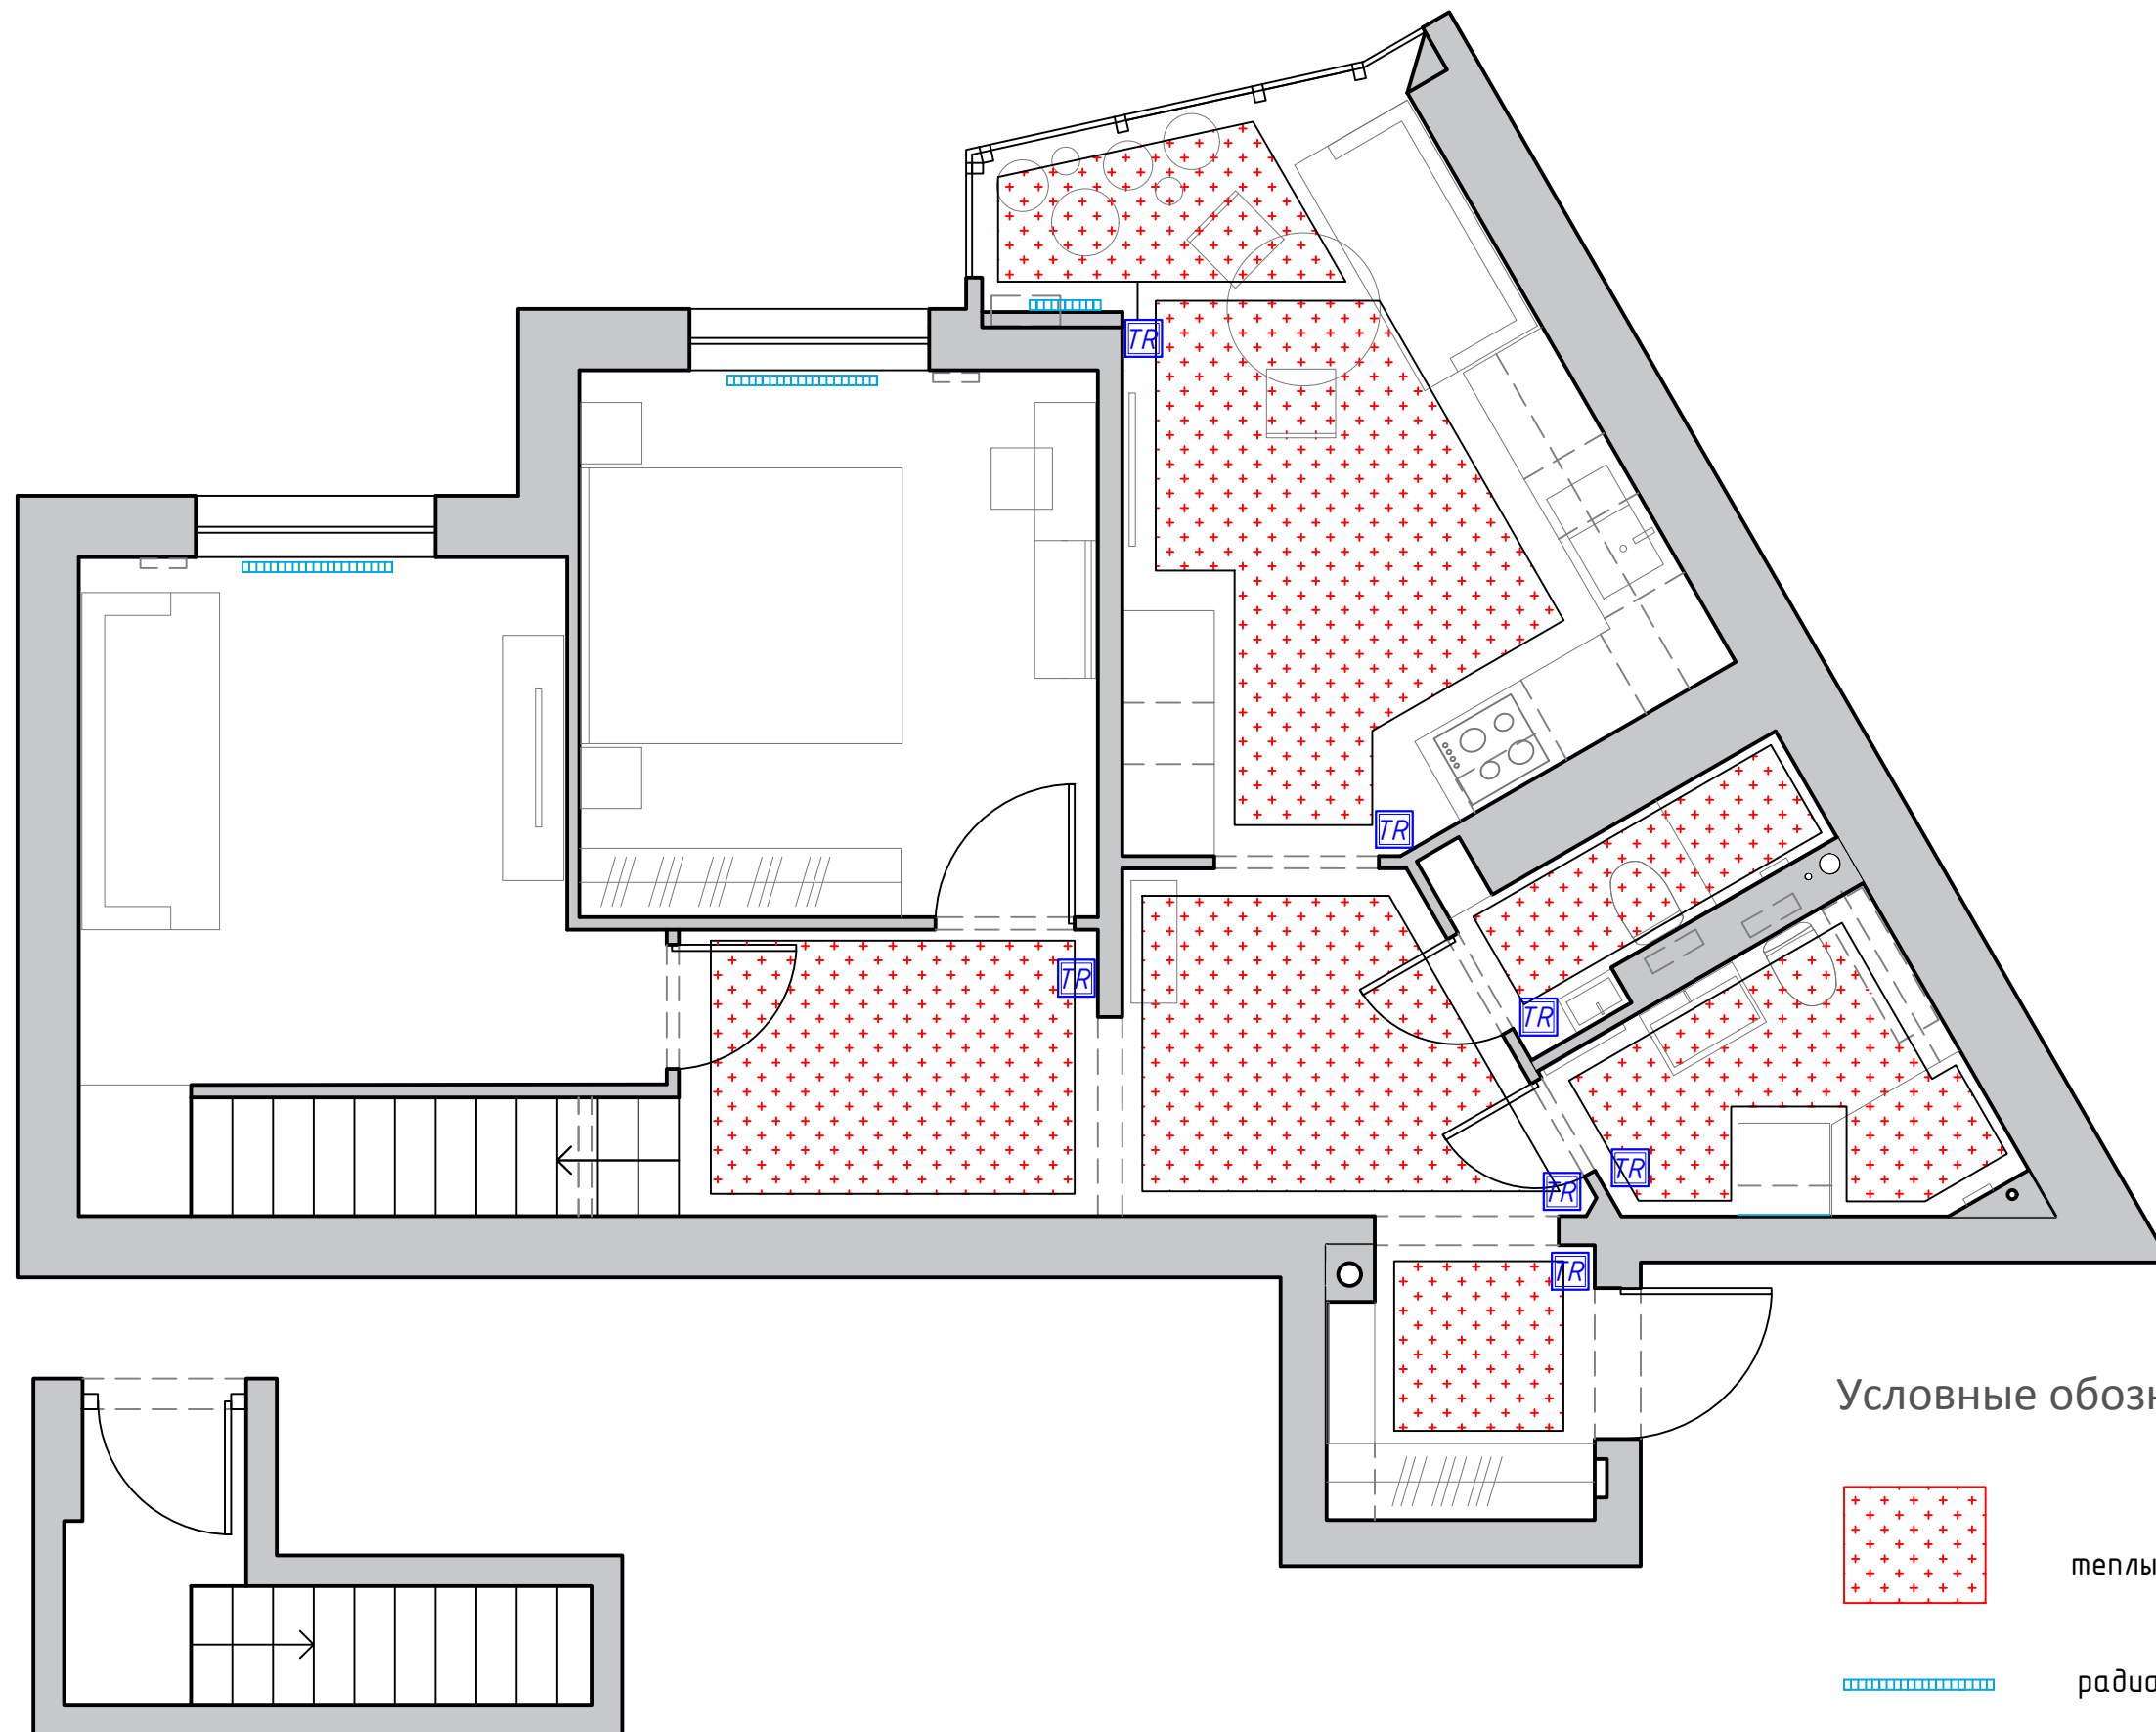

Условные обозначения:

теплый пол (электрический) 25 м²

радиатор

термостат теплого пола h=300 7 шт.

				Дизайн интерьера квартиры	стадия	лист	листов
Разработал	Постолаке В.				РП	13	28
				План размещения теплых полов и радиаторов М 1:50