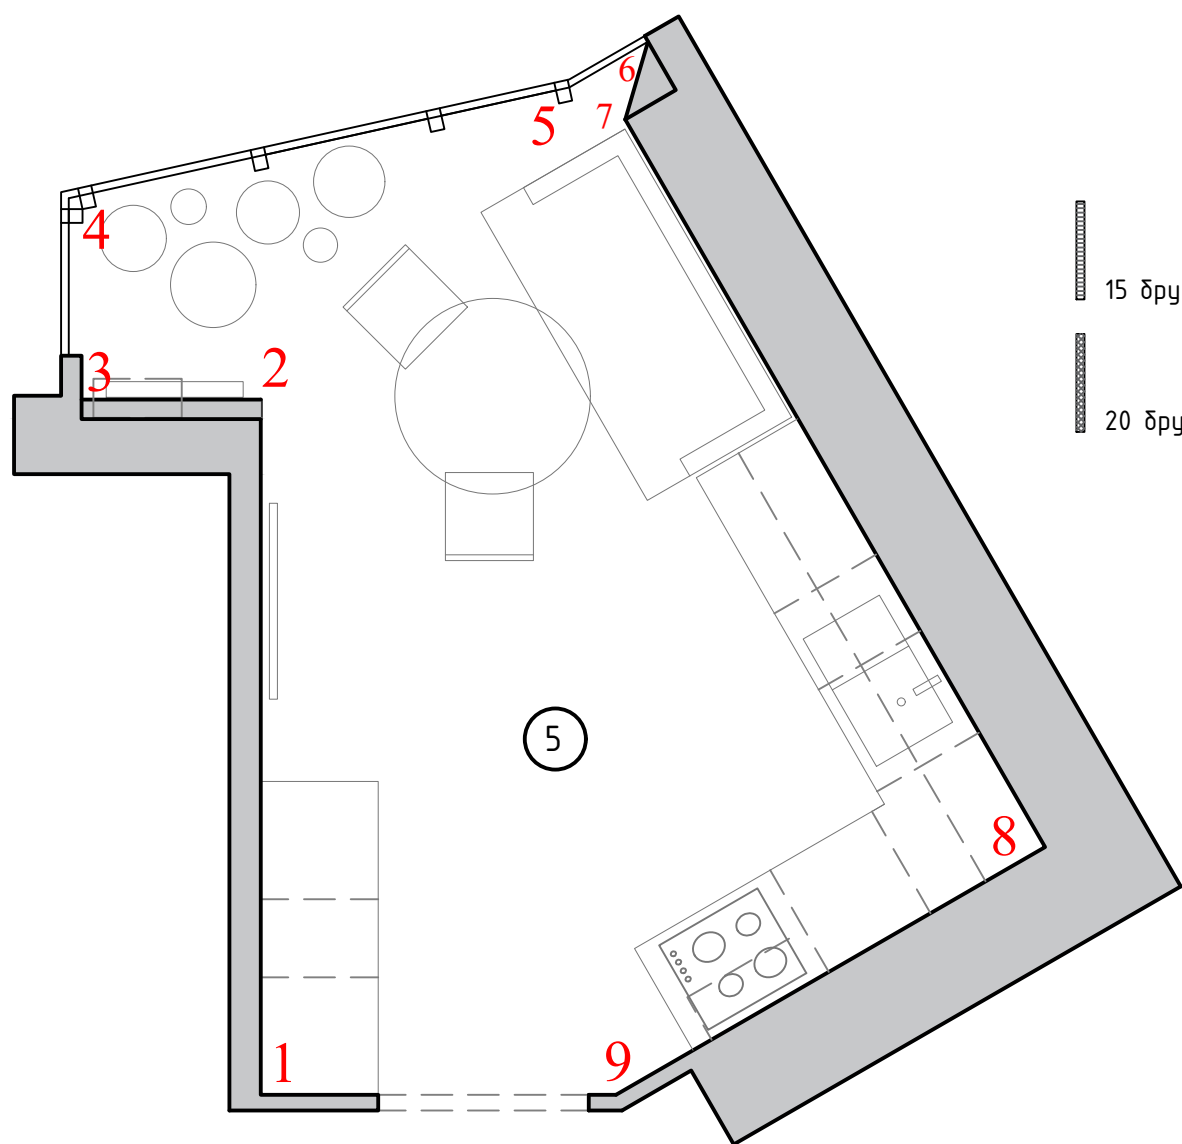

Развертка стен - кухня (помещение №5)

- 15 брусков-серый цвет (как стена)- 40*20 мм, высота 2580 мм
- 20 брусков-с текстурой дерева- 40*20 мм, высота 2580 мм

Керамогранит Монте Тиберио глянцевый, 60*119,5 см
<http://shop.kerama-marazzi.ru/catalog/keramicheskaya-plitka-kerama-marazzi-neapolitanskaya-kollekciya-monte-tiberio/>
Кол-во: 8 шт.

- Обои Вариофлиз М 100-1002840, флизелиновые, цвет белый, 1x50 м
  <https://spb.leroymerlin.ru/product/oboi-variofliz-m-100-1002840-82044796/>
  краска Tikkurila, цвет N499 (Базальт)
  S=7 кв.м
- Обои Вариофлиз М 100-1002840, флизелиновые, цвет белый, 1x50 м
  <https://spb.leroymerlin.ru/product/oboi-variofliz-m-100-1002840-82044796/>
  краска Tikkurila, цвет F497 (Лист бумаги)
  S=22 кв.м

1. **Примечания:**
1. Все площади материалов даны без учета запаса.
  2. Все размеры и площади проверять на месте

				Дизайн интерьера квартиры	стадия	лист	листов
Разработал	Постолаке В.				РП	20	28
				Развертка стен-кухня М 1:40