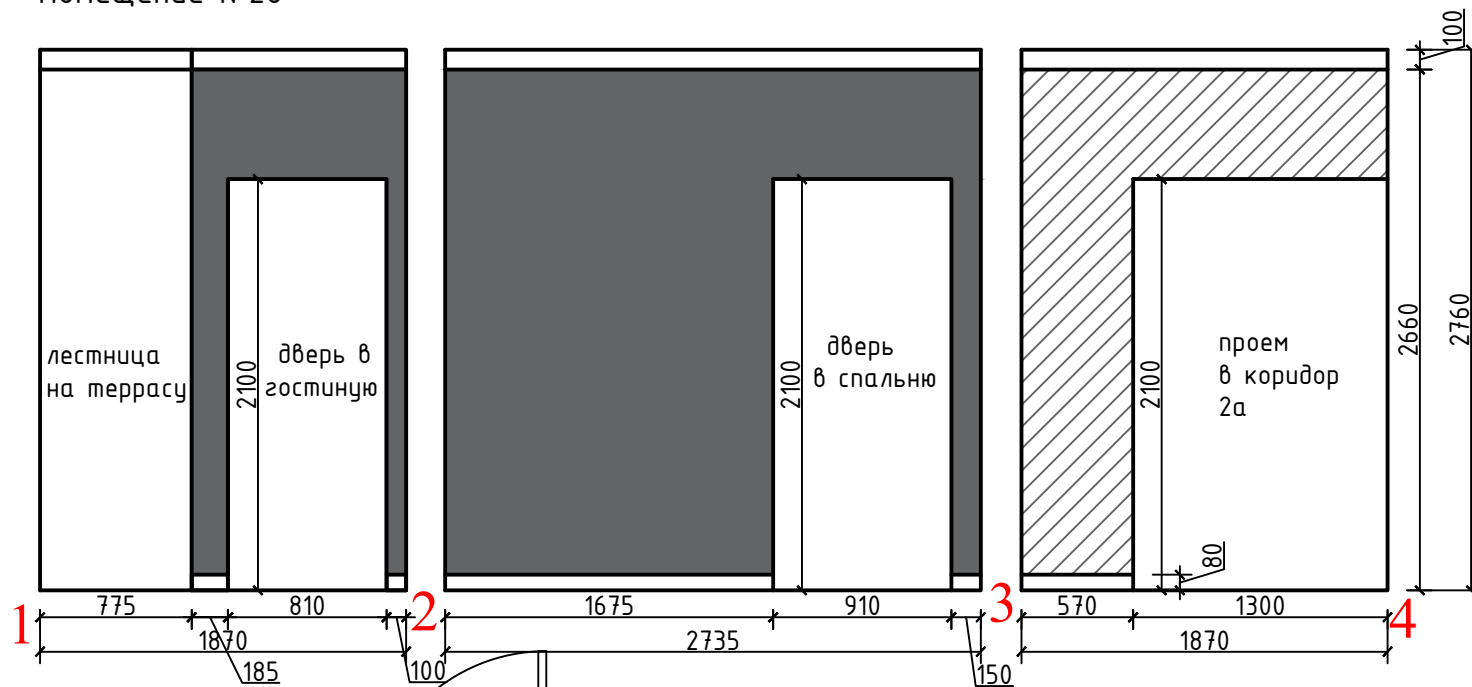

Помещение №2б

38 брусков-с текстурой дерева- 40*20 мм, высота 2580 мм (точные размеры определить на месте после всех ремонтно-отделочных работ)

Обои Вариофлиз М 100-1002840, флизелиновые, цвет белый, 1x50 м <https://spb.legoymertlin.ru/product/oboi-variofliz-m-100-1002840-82044796/> / краска Tikkurila, цвет N499 (Базальт) S=20 кв.м

Обои Вариофлиз М 100-1002840, флизелиновые, цвет белый, 1x50 м <https://spb.legoymertlin.ru/product/oboi-variofliz-m-100-1002840-82044796/> / краска Tikkurila, цвет F497 (Лист думаги) S=8 кв.м

Примечания:

1. Все площади материалов даны без учета запаса.
2. Все размеры и площади проверять на месте

				Дизайн интерьера квартиры	стадия	лист	листов
Разработал	Постолаке В.				РП	17	28
				Развертка стен-коридор М 1:40