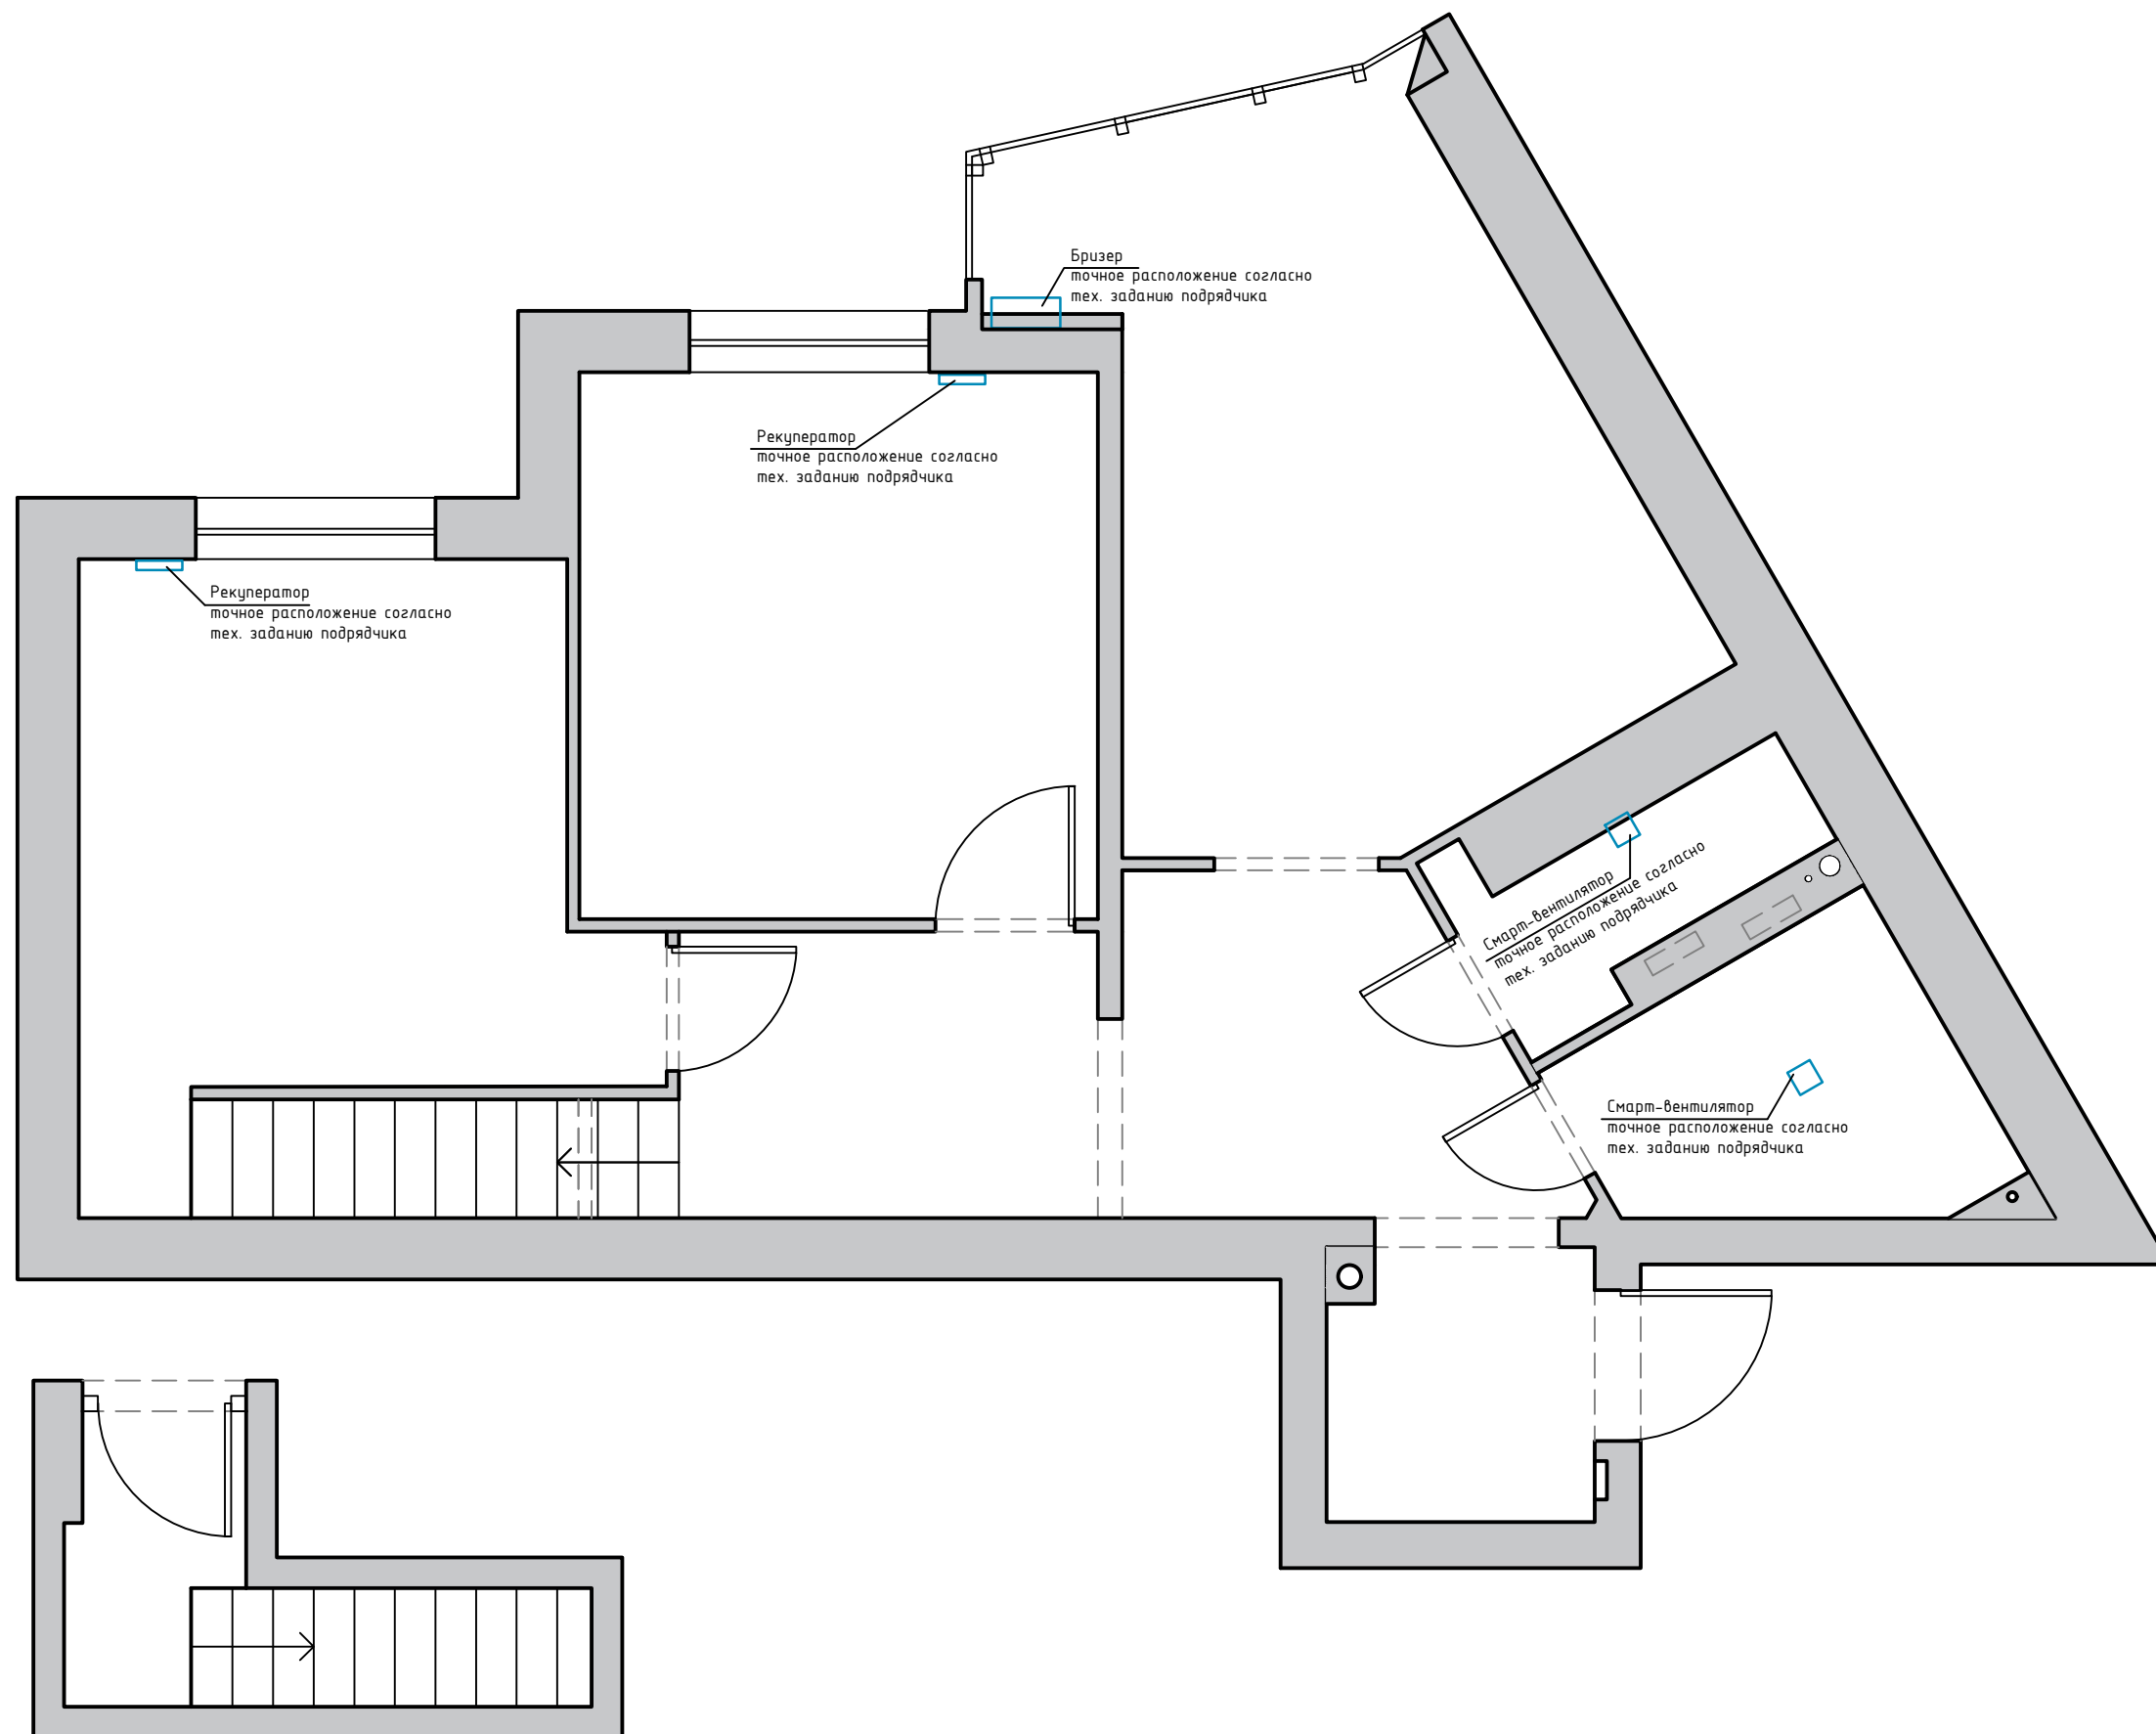

Дизайн интерьера квартиры	стадия	лист	листов
Разработал	Постолаке В.				РП	14	28
				План размещения вент. оборудования М 1:50