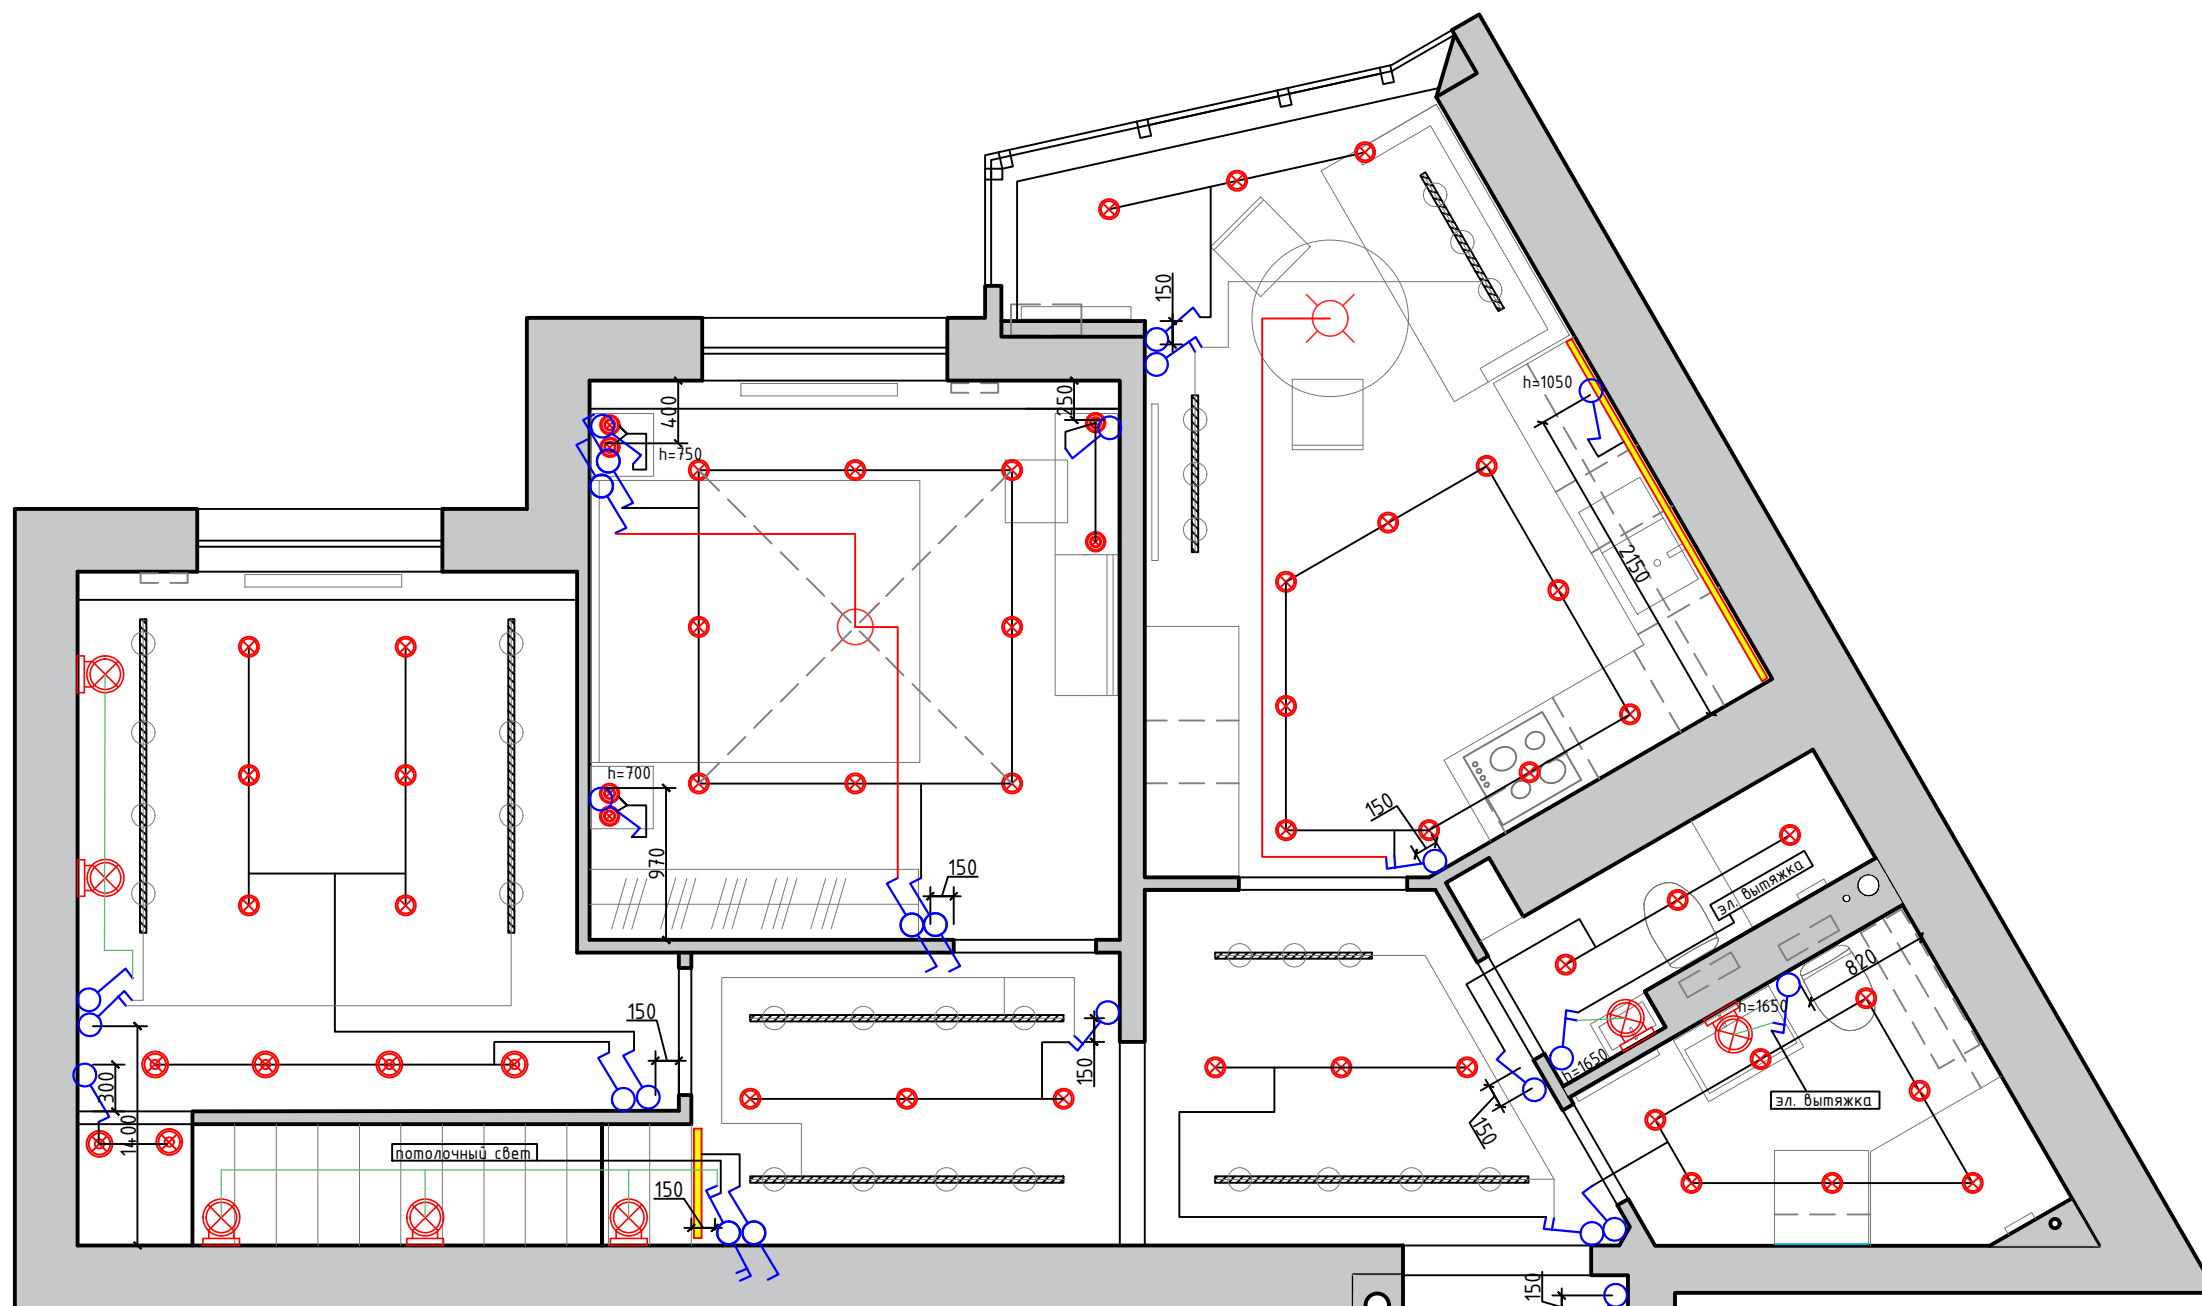

Условные обозначения:

- выключатель 1- клавишный h=900 - 13 шт.
- выключатель 2- клавишный h=900 - 7 шт.
- переключатель 1- клавишный h=900 - 6 шт.
- переключатель 2- клавишный h=900 - 2 шт.

				Дизайн интерьера квартиры	стадия	лист	листов
Разработал	Постолаке В.				РП	10	28
				План размещения выключателей с привязкой М 1:50