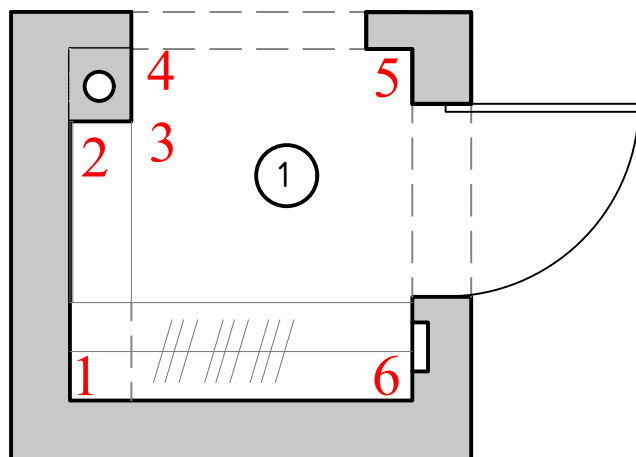

Обои Вариофлиз М 100-1002840, флизелиновые, цвет белый, 1x50 м
<https://spb.leroymerlin.ru/product/oboi-variofliz-m-100-1002840-82044796/>
краска Tikkurila, цвет N499 (Базальт)
S=16 кв.м

Обои Вариофлиз М 100-1002840, флизелиновые, цвет белый, 1x50 м
<https://spb.leroymerlin.ru/product/oboi-variofliz-m-100-1002840-82044796/>
краска Tikkurila, цвет F497 (Лист бумаги)
S=1 кв.м

Примечания:

1. Все площади материалов даны без учета запаса.
2. Все размеры и площади проверить на месте

				Дизайн интерьера квартиры	стадия	лист	листов
Разработал	Постолаке В.				РП	16	28
				Развертка стен-прихожая М 1:40