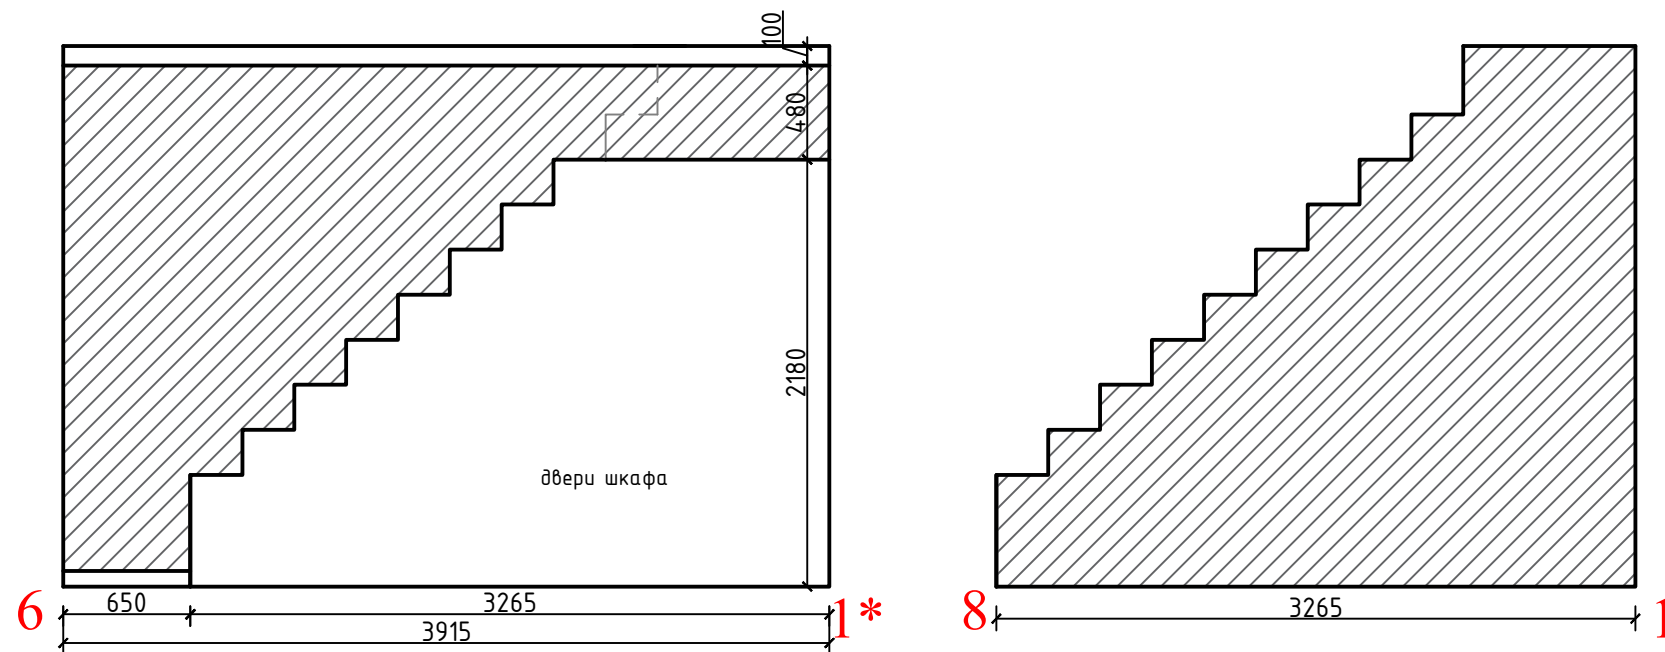

Развертка стен - гостиная
(помещение №7)

Обои Вариофлиз М 100-1002840, флизелиновые, цвет белый, 1x50 м
<https://spb.leroymerlin.ru/product/oboi-variofliz-m-100-1002840-82044796/>
краска Tikkurila, цвет N499 (Базальт)
S=22 кв.м

Обои Вариофлиз М 100-1002840, флизелиновые, цвет белый, 1x50 м
<https://spb.leroymerlin.ru/product/oboi-variofliz-m-100-1002840-82044796/>
краска Tikkurila, цвет F497 (Лист думагу)
S=25 кв.м

Примечания:

1. Все площади материалов даны без учета запаса.
2. Все размеры и площади проверять на месте

				Дизайн интерьера квартиры	стадия	лист	листов
Разработал	Постолаке В.				РП	22	28
				Развертка стен-гостиная М 1:40