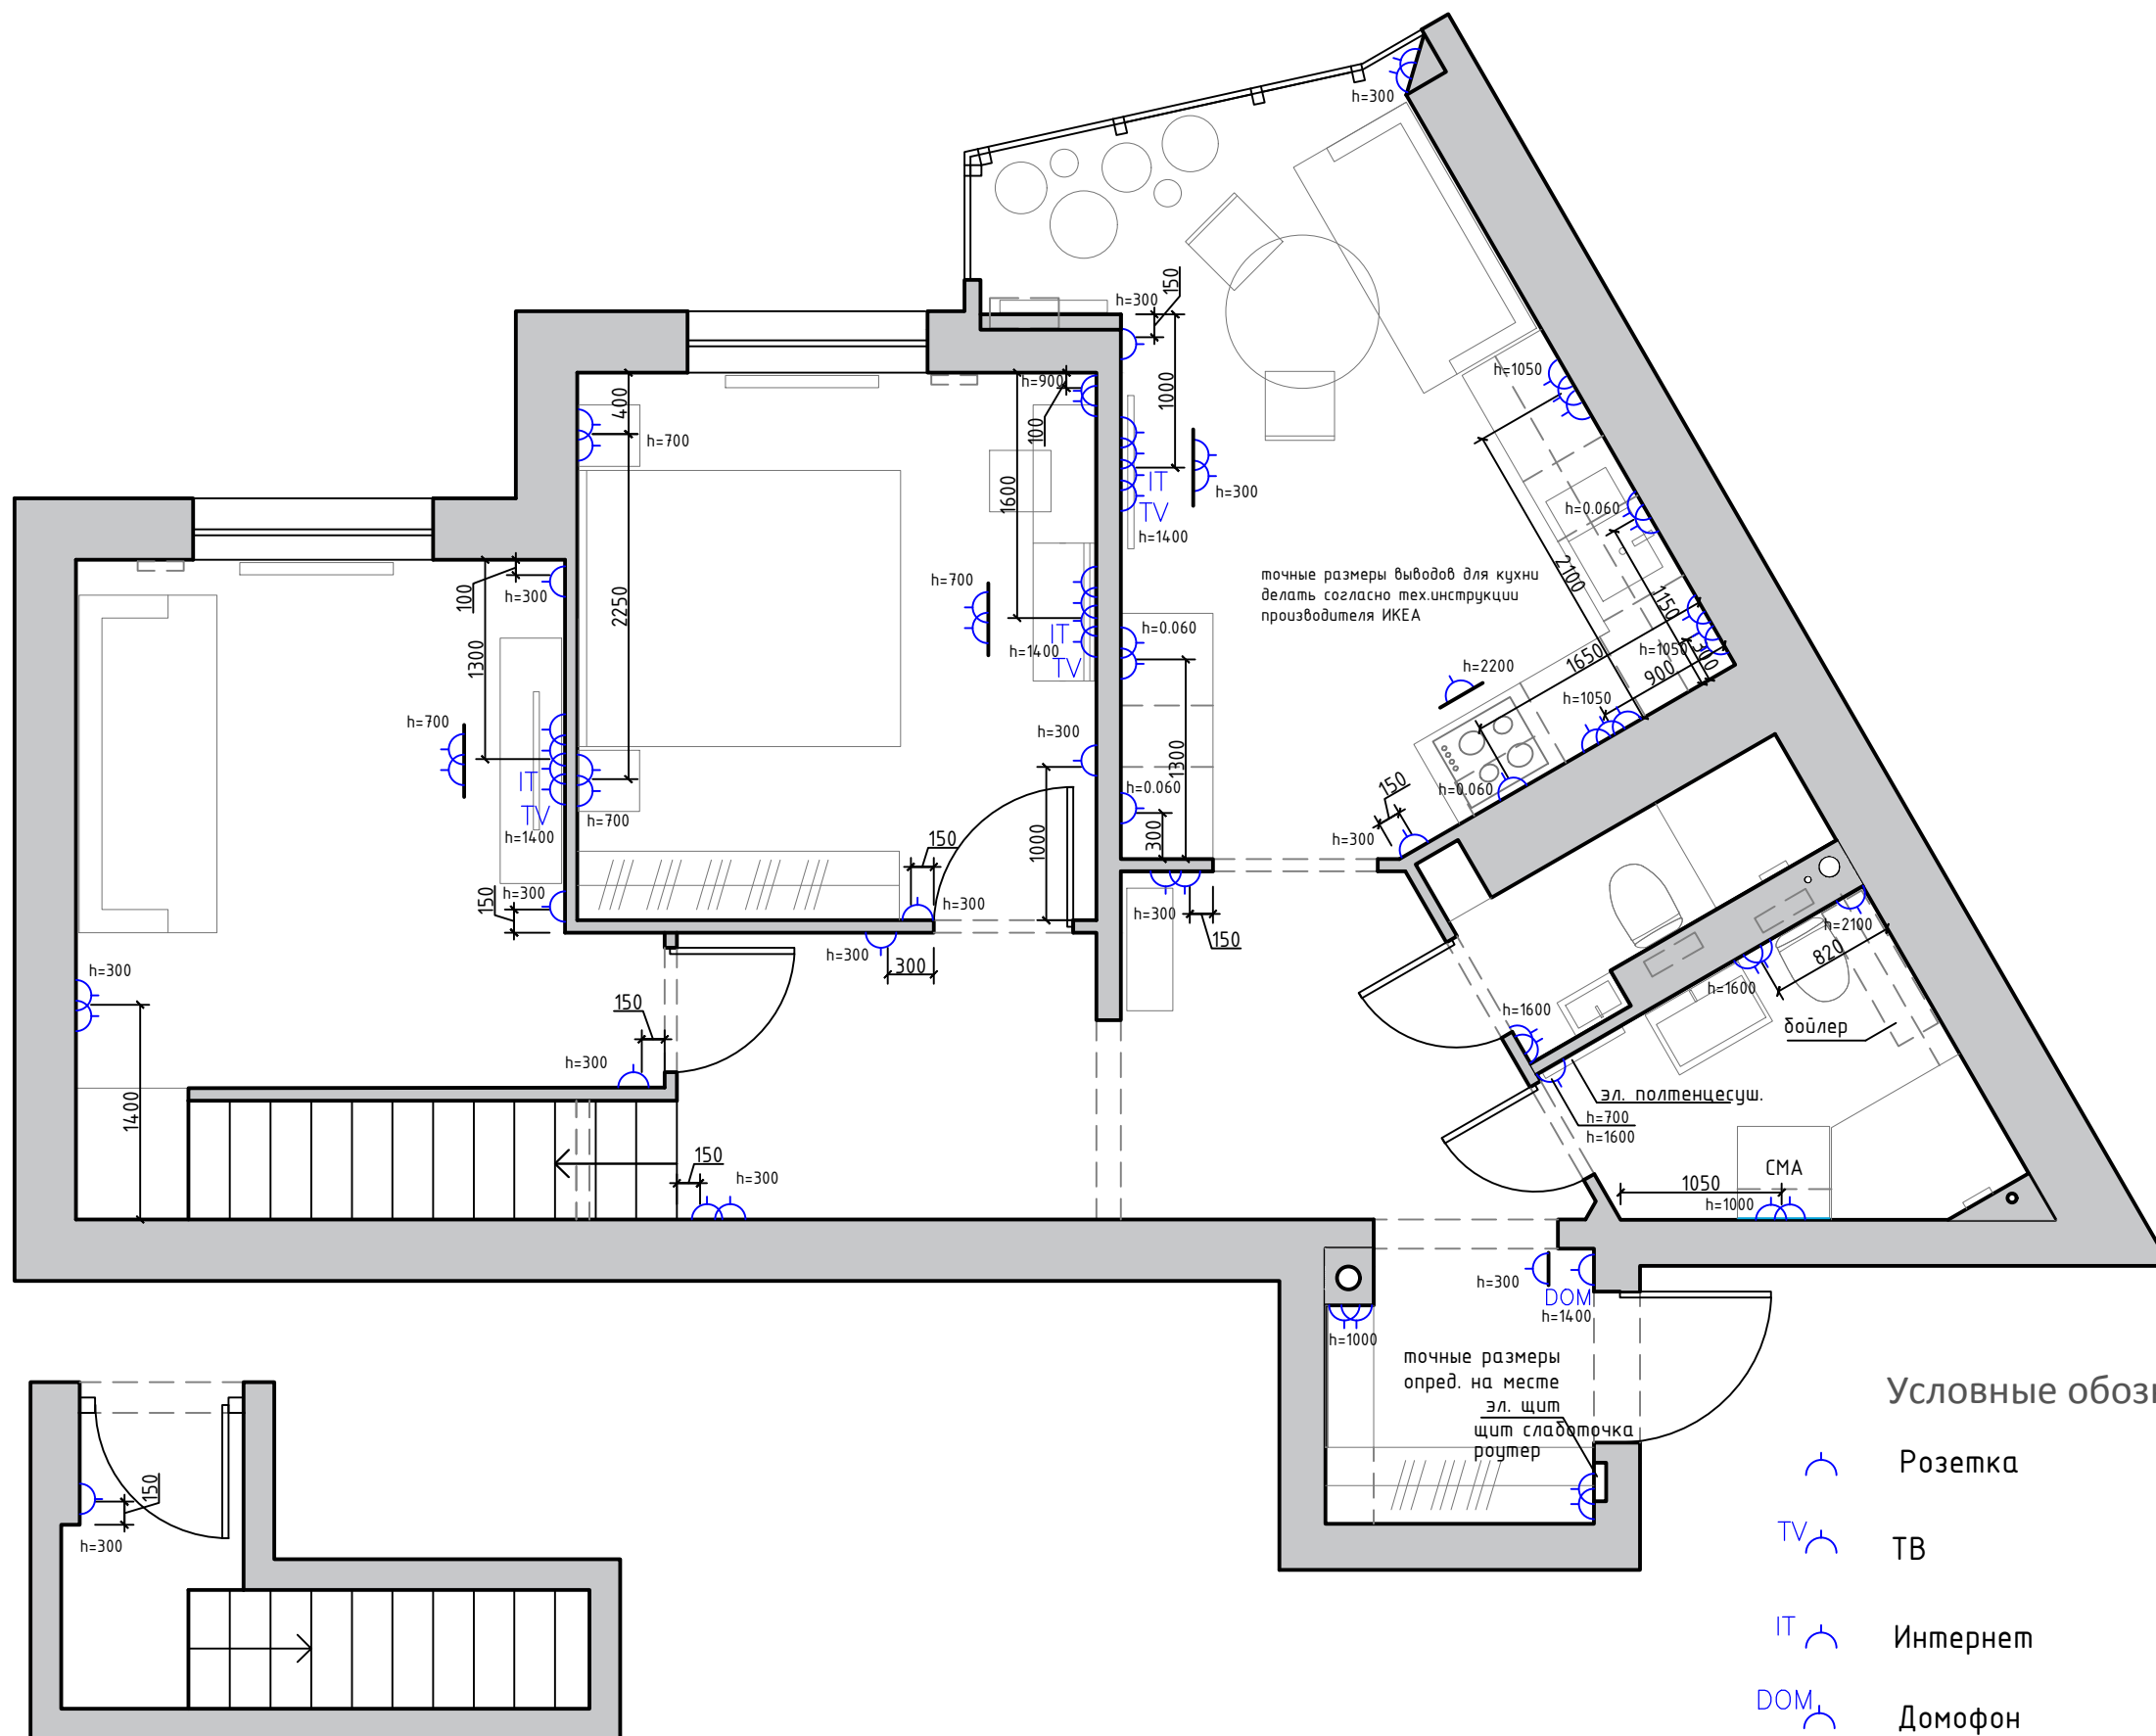

Дизайн интерьера квартиры	стадия	лист	листов
Разработал	Постолаке В.				РП	11	28
				План размещения электророзеток М 1:50