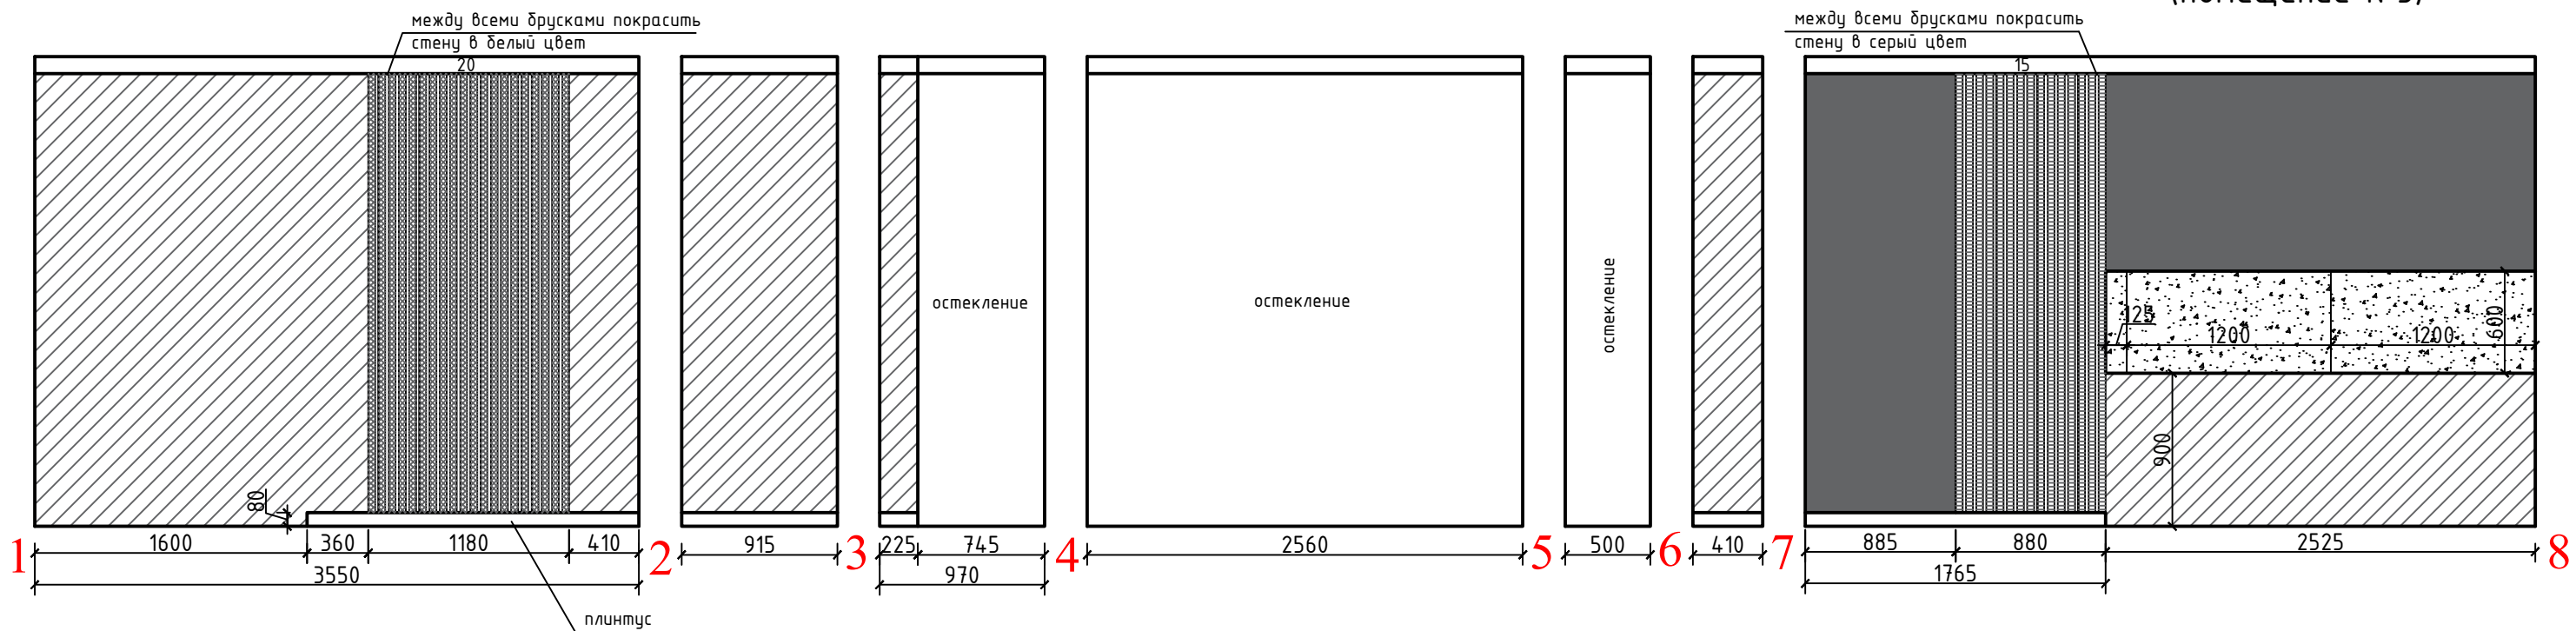

Развертка стен - кухня (помещение №5)

- 15 брусков-серый цвет (как стена)- 40*20 мм, высота 2580 мм
- 20 брусков-с текстурой дерева- 40*20 мм, высота 2580 мм

Керамогранит Монте Тиберио глянцевый, 60*119,5 см
<http://shop.kerama-marazzi.ru/catalog/keramicheskaya-plitka-kerama-marazzi-neapolitanskaya-kollekciya-monte-tiberio/>
Кол-во: 8 шт.

- Обои Вариофлиз М 100-1002840, флизелиновые, цвет белый, 1x50 м
  <https://spb.leroymerlin.ru/product/oboi-variofliz-m-100-1002840-82044796/>
  краска Tikkurila, цвет N499 (Базальт)
  S=7 кв.м
- Обои Вариофлиз М 100-1002840, флизелиновые, цвет белый, 1x50 м
  <https://spb.leroymerlin.ru/product/oboi-variofliz-m-100-1002840-82044796/>
  краска Tikkurila, цвет F497 (Лист бумаги)
  S=22 кв.м

1. **Примечания:**
1. Все площади материалов даны без учета запаса.
  2. Все размеры и площади проверять на месте

				Дизайн интерьера квартиры	стадия	лист	листов
Разработал	Постолаке В.				РП	20	28
				Развертка стен-кухня М 1:40