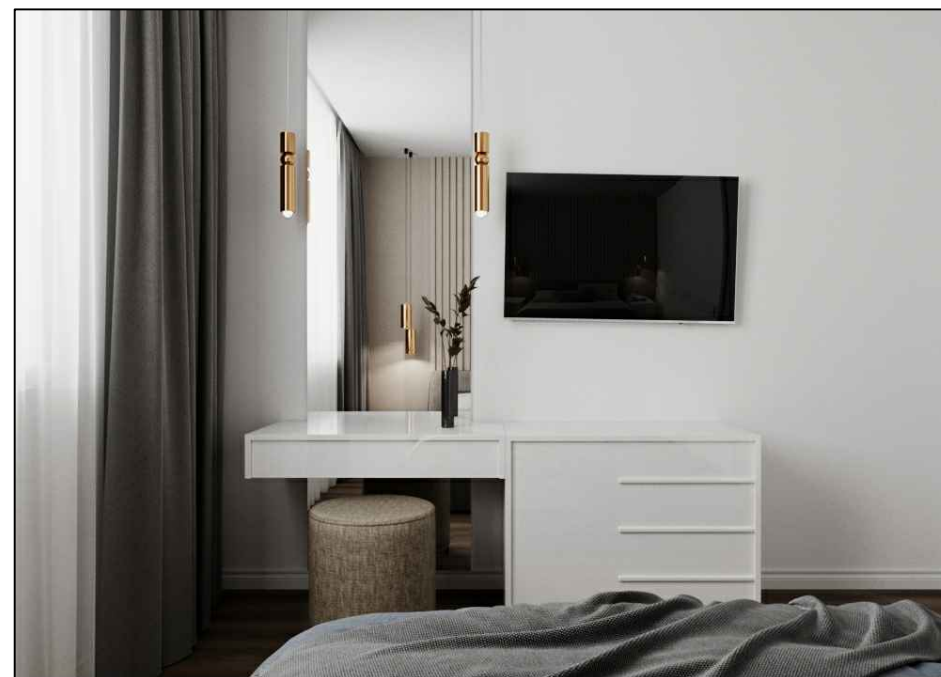

Дизайн інтер'єра квартири	стадія	лист	листо́в
Разроботал	Постолаке В.				РП	26	28
				Визуалізація - спальня