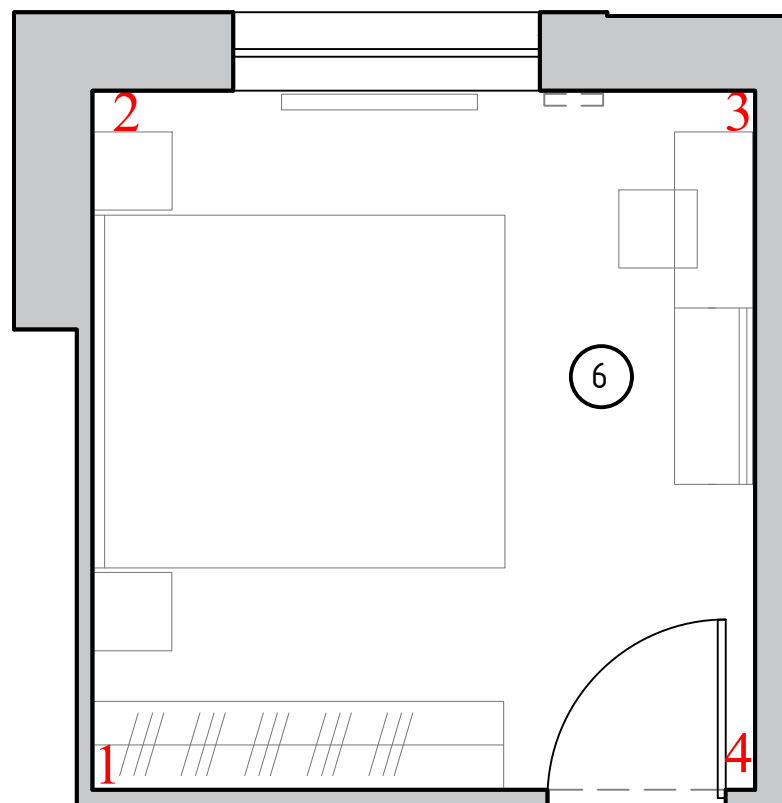

Развертка стен - спальня
(помещение №6)

30 брусков-светло-коричневый цвет (как стена)- 40*20 мм, высота 2580 мм

Обои Вариофлиз М 100-1002840, флизелиновые, цвет белый, 1x50 м
<https://spb.leroymerlin.ru/product/oboi-variofliz-m-100-1002840-82044796/>
краска Tikkurila, цвет V484 (Плавающий лес)
S=6 кв.м

Обои Вариофлиз М 100-1002840, флизелиновые, цвет белый, 1x50 м
<https://spb.leroymerlin.ru/product/oboi-variofliz-m-100-1002840-82044796/>
краска Tikkurila, цвет F497 (Лист бумаги)
S=25 кв.м

Примечания:

1. Все площади материалов даны без учета запаса.
2. Все размеры и площади проверять на месте

				Дизайн интерьера квартиры	стадия	лист	листов
Разработал	Постолаке В.				РП	21	28
				Развертка стен-спальня М 1:40