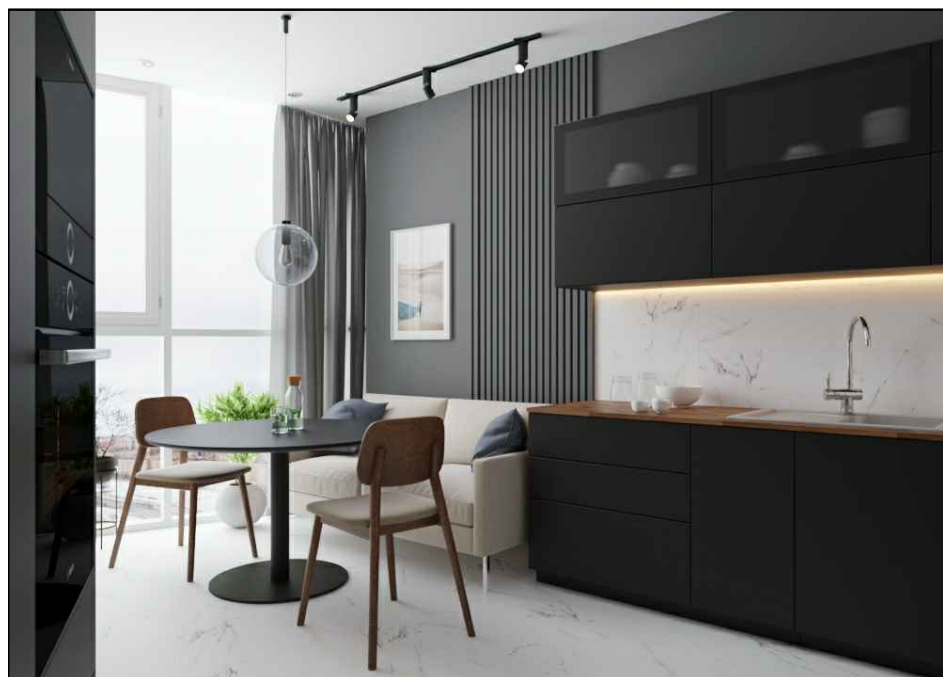

Руководитель проекта: Постолаке В.

Санкт-Петербург 2019 г.

Ведомость рабочих чертежей

Экспликация помещений

№	Наименование помещения	S (м ²)
1	Прихожая	3
2	Коридор	11
3	Санузел большой	4.3
4	Санузел маленький	2.3
5	Кухня	15.7
6	Спальня	12.1
7	Гостиная	14.4
8	Зона лестницы и тамбур II эт.	4.4