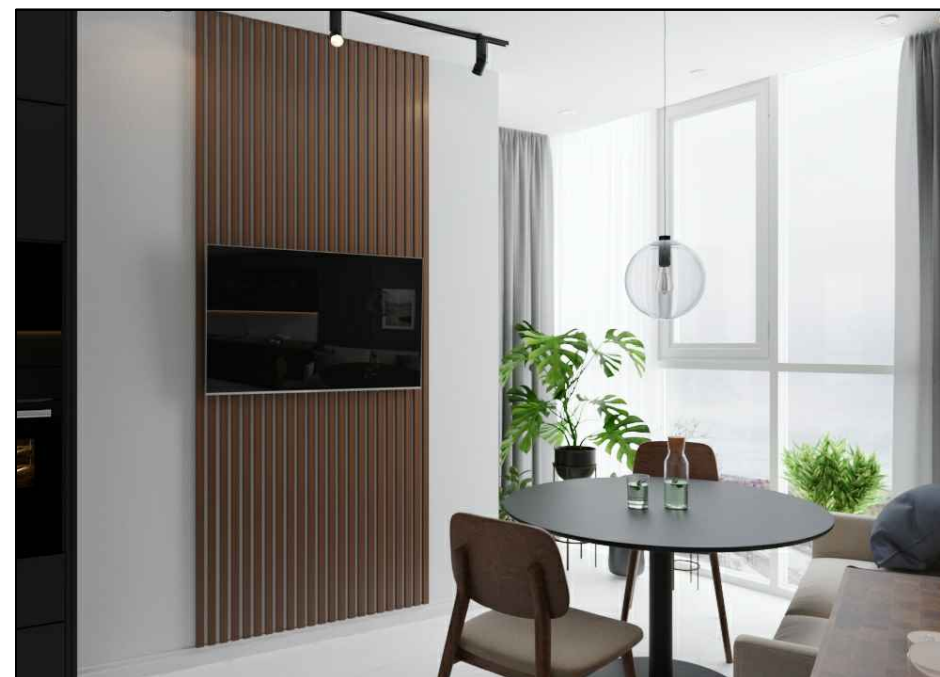

Руководитель проекта: Постолаке В.

Санкт-Петербург 2019 г.

Ведомость рабочих чертежей

Экспликация помещений

№	Наименование помещения	S (м ²)
1	Прихожая	3
2	Коридор	11
3	Санузел большой	4.3
4	Санузел маленький	2.3
5	Кухня	15.7
6	Спальня	12.1
7	Гостиная	14.4
8	Зона лестницы и тамбур II эт.	4.4