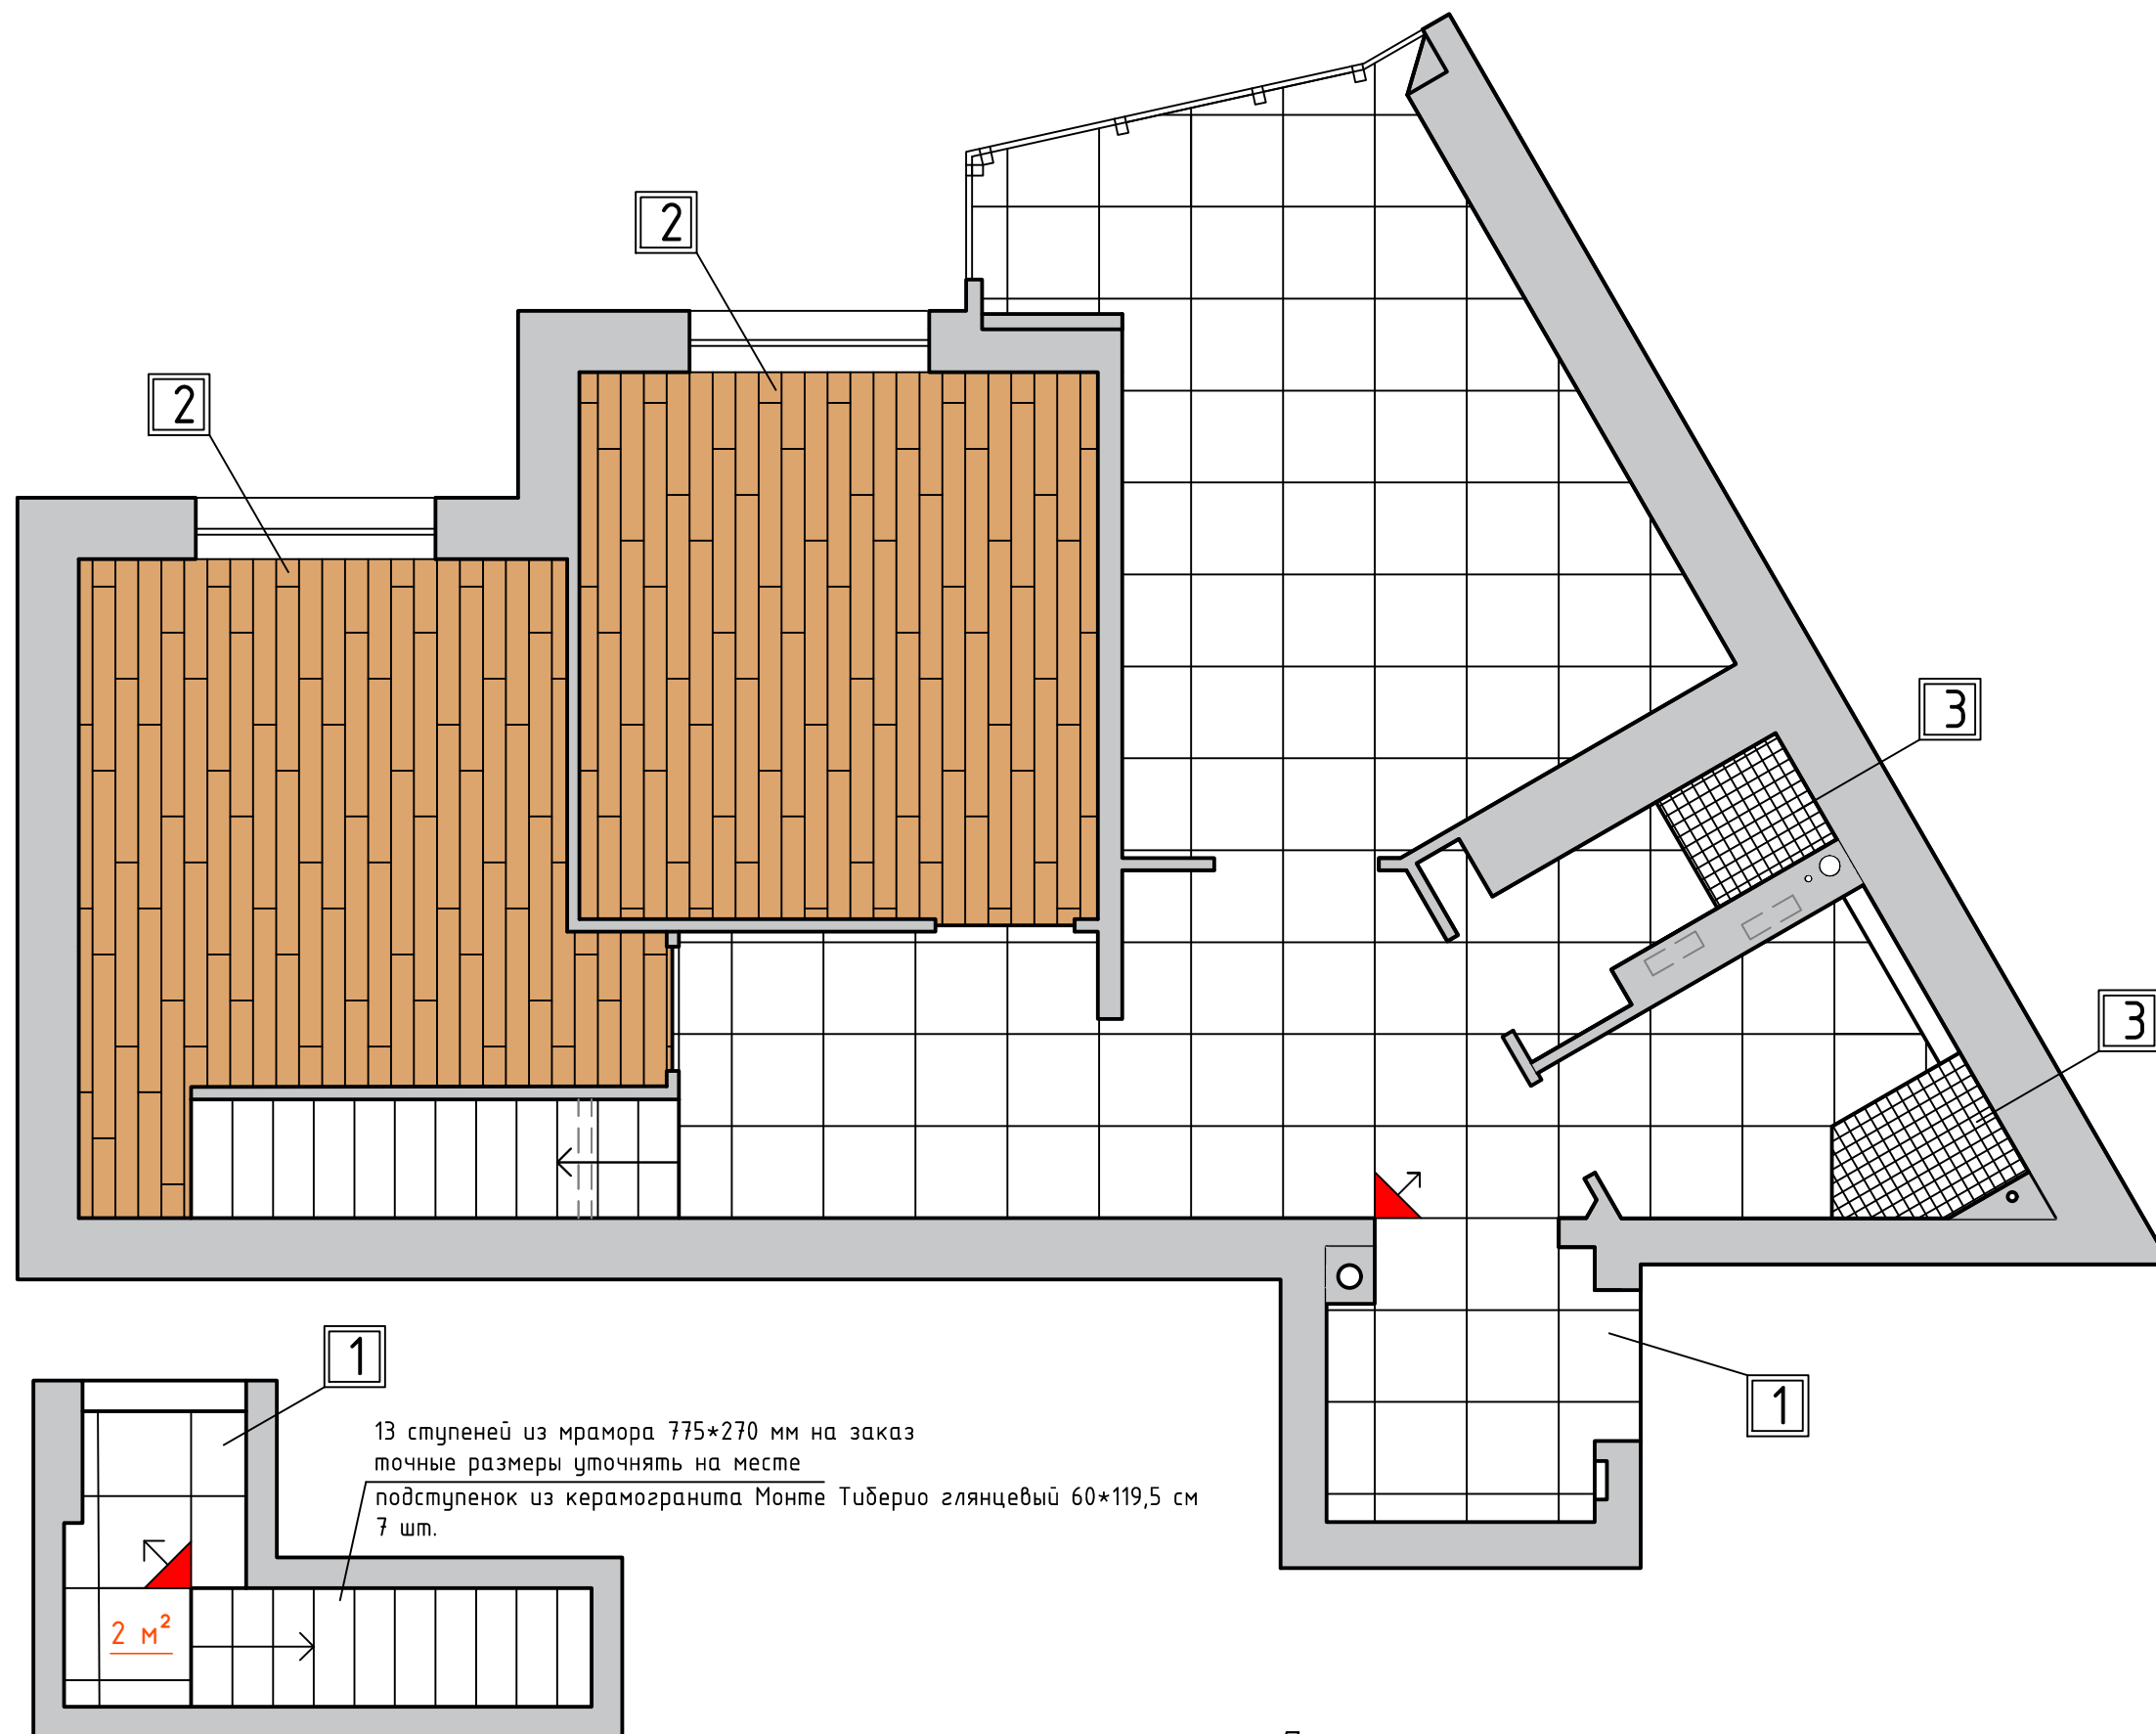

Итого: 67.2

			Дизайн интерьера квартиры	стадия	лист	листов
Разработал	Постолаке В.			РП	5	28
			План расстановки мебели М 1:50			

13 ступеней из мрамора 775*270 мм на заказ
 точные размеры уточнять на месте
 подступенок из керамогранита Монте Тиберио глянцевый 60*119,5 см
 7 шт.