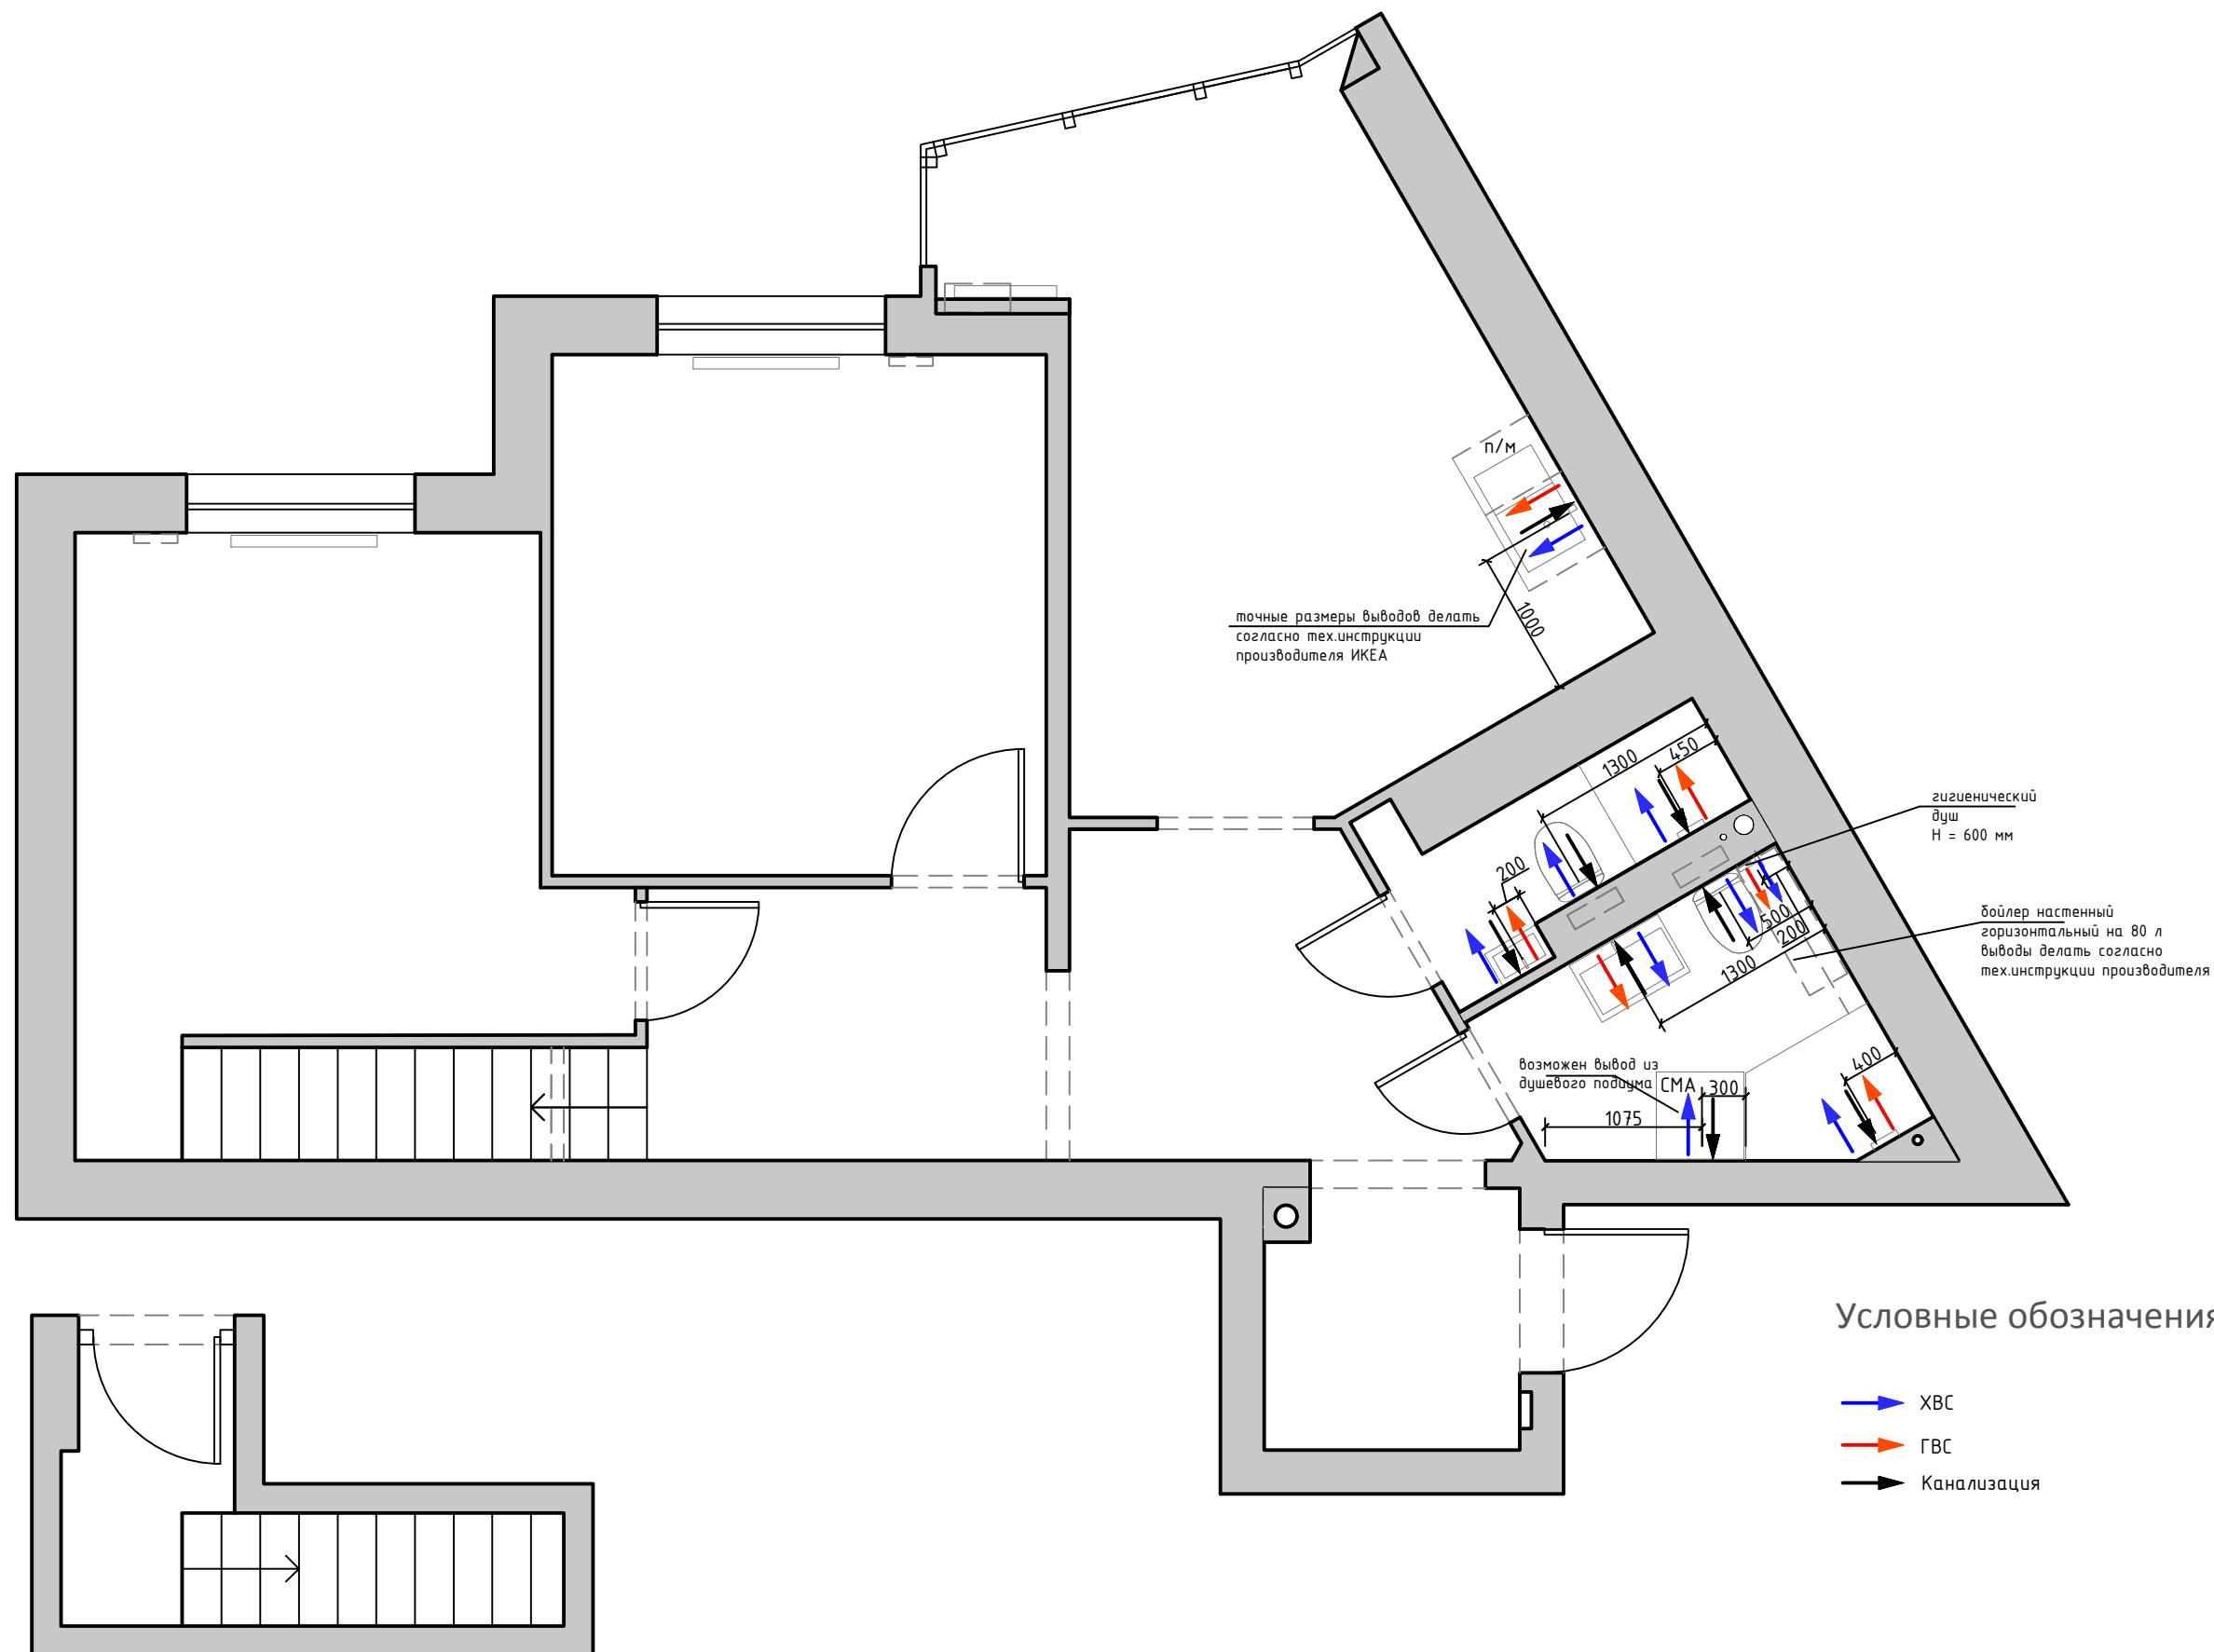

Дизайн интерьера квартиры	стадия	лист	листов
Разработал	Постолаке В.				РП	12	28
				План сантехники М 1:50