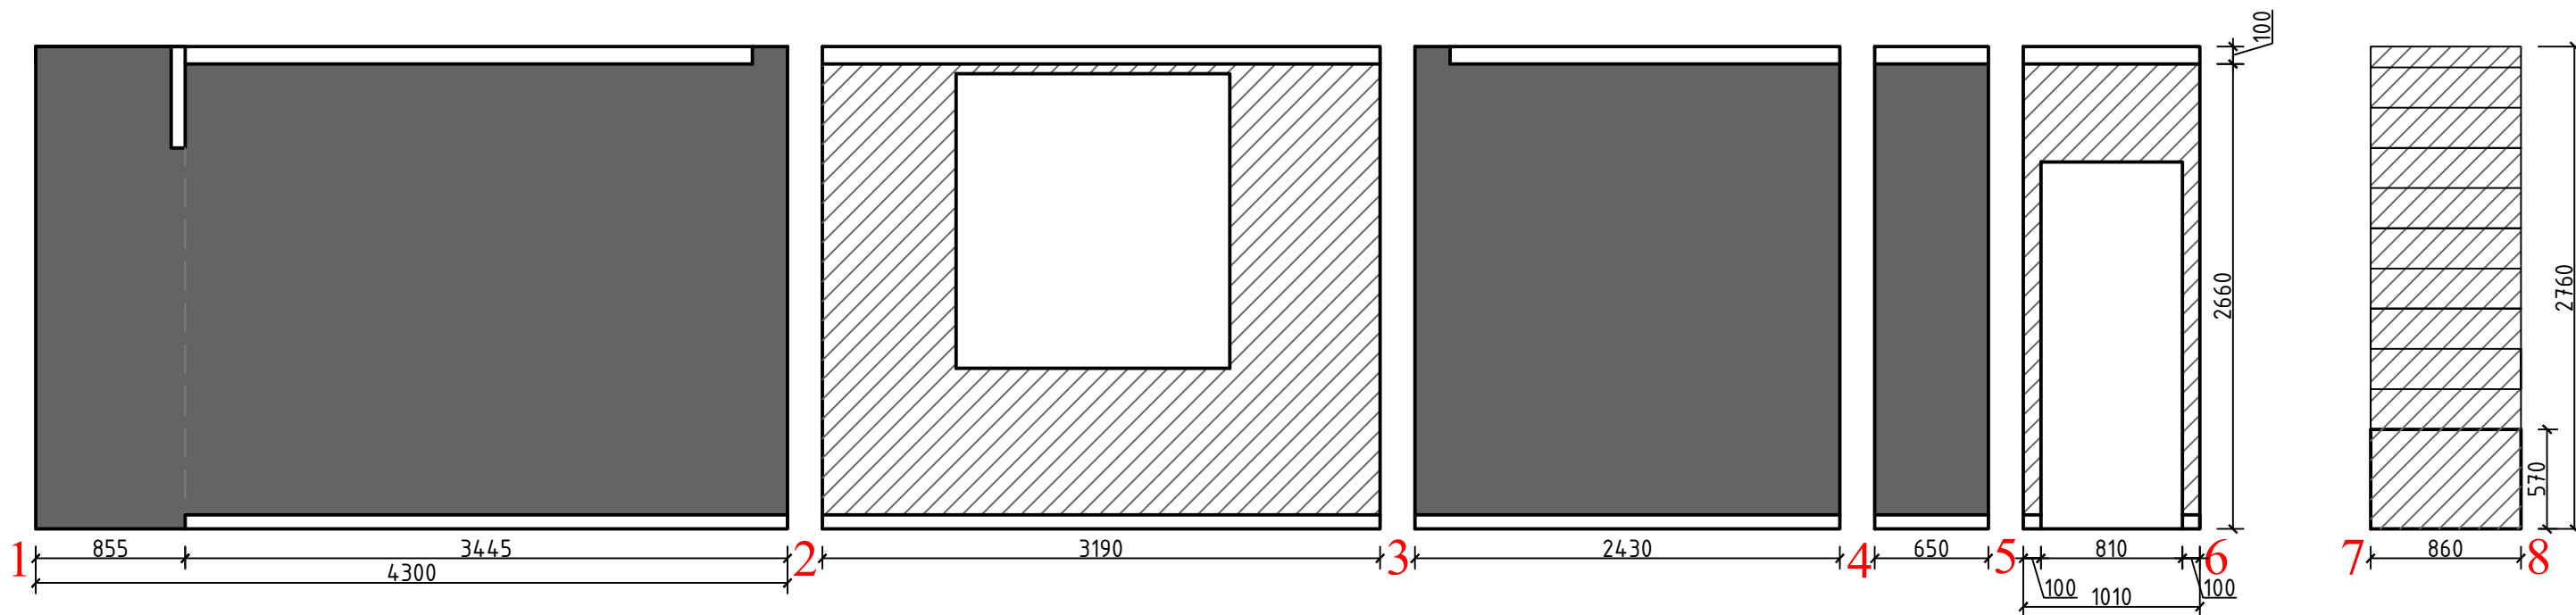

Развертка стен - гостиная
(помещение №7)

Обои Вариофлиз М 100-1002840, флизелиновые, цвет белый, 1x50 м
<https://spb.leroymerlin.ru/product/oboi-variofliz-m-100-1002840-82044796/>
краска Tikkurila, цвет N499 (Базальт)
S=22 кв.м

Обои Вариофлиз М 100-1002840, флизелиновые, цвет белый, 1x50 м
<https://spb.leroymerlin.ru/product/oboi-variofliz-m-100-1002840-82044796/>
краска Tikkurila, цвет F497 (Лист думагу)
S=25 кв.м

Примечания:

1. Все площади материалов даны без учета запаса.
2. Все размеры и площади проверять на месте

				Дизайн интерьера квартиры	стадия	лист	листов
Разработал	Постолаке В.				РП	22	28
				Развертка стен-гостиная М 1:40