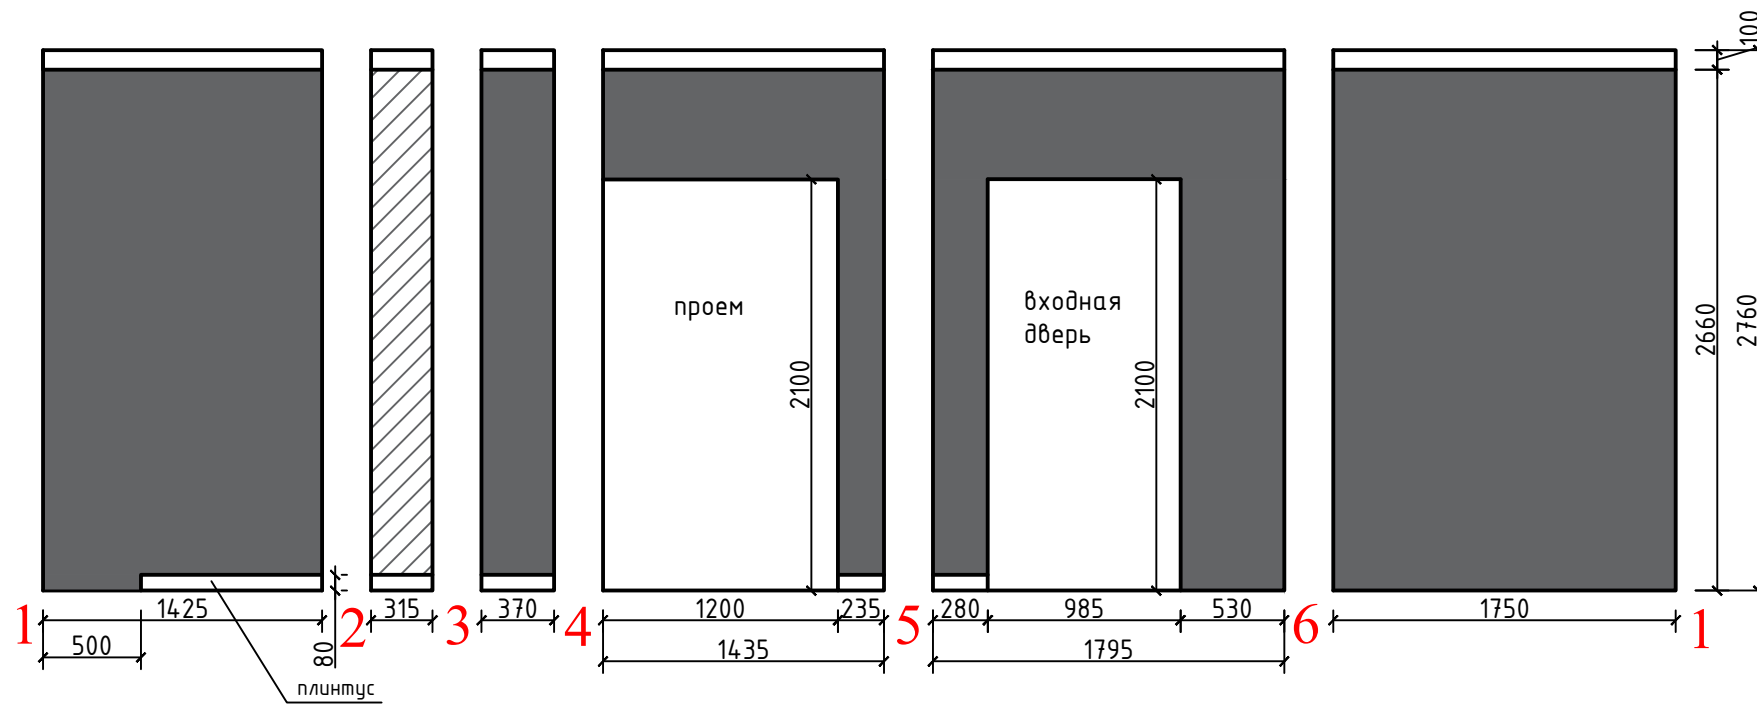

Обои Вариофлиз М 100-1002840, флизелиновые, цвет белый, 1x50 м
<https://spb.leroymerlin.ru/product/oboi-variofliz-m-100-1002840-82044796/>
краска Tikkurila, цвет N499 (Базальт)
S=16 кв.м

Обои Вариофлиз М 100-1002840, флизелиновые, цвет белый, 1x50 м
<https://spb.leroymerlin.ru/product/oboi-variofliz-m-100-1002840-82044796/>
краска Tikkurila, цвет F497 (Лист бумаги)
S=1 кв.м

Примечания:

1. Все площади материалов даны без учета запаса.
2. Все размеры и площади проверить на месте

				Дизайн интерьера квартиры	стадия	лист	листов
Разработал	Постолаке В.				РП	16	28
				Развертка стен-прихожая М 1:40