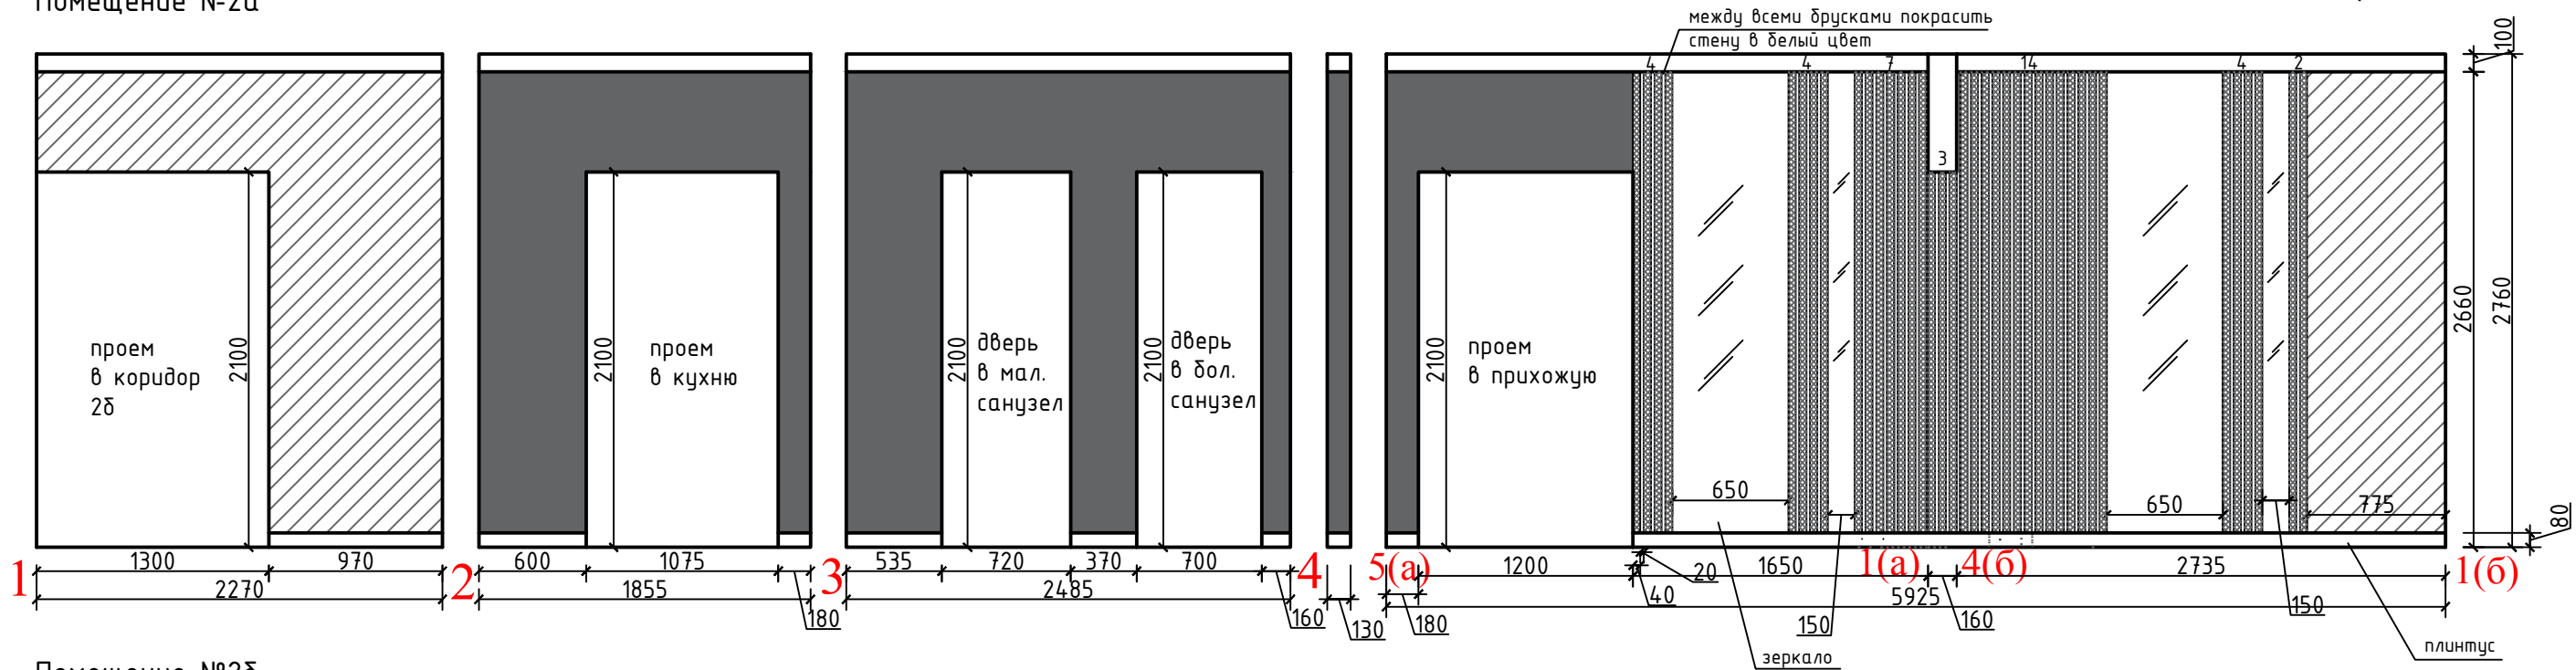

Развертка стен - коридор (помещение №2)

Помещение №2а