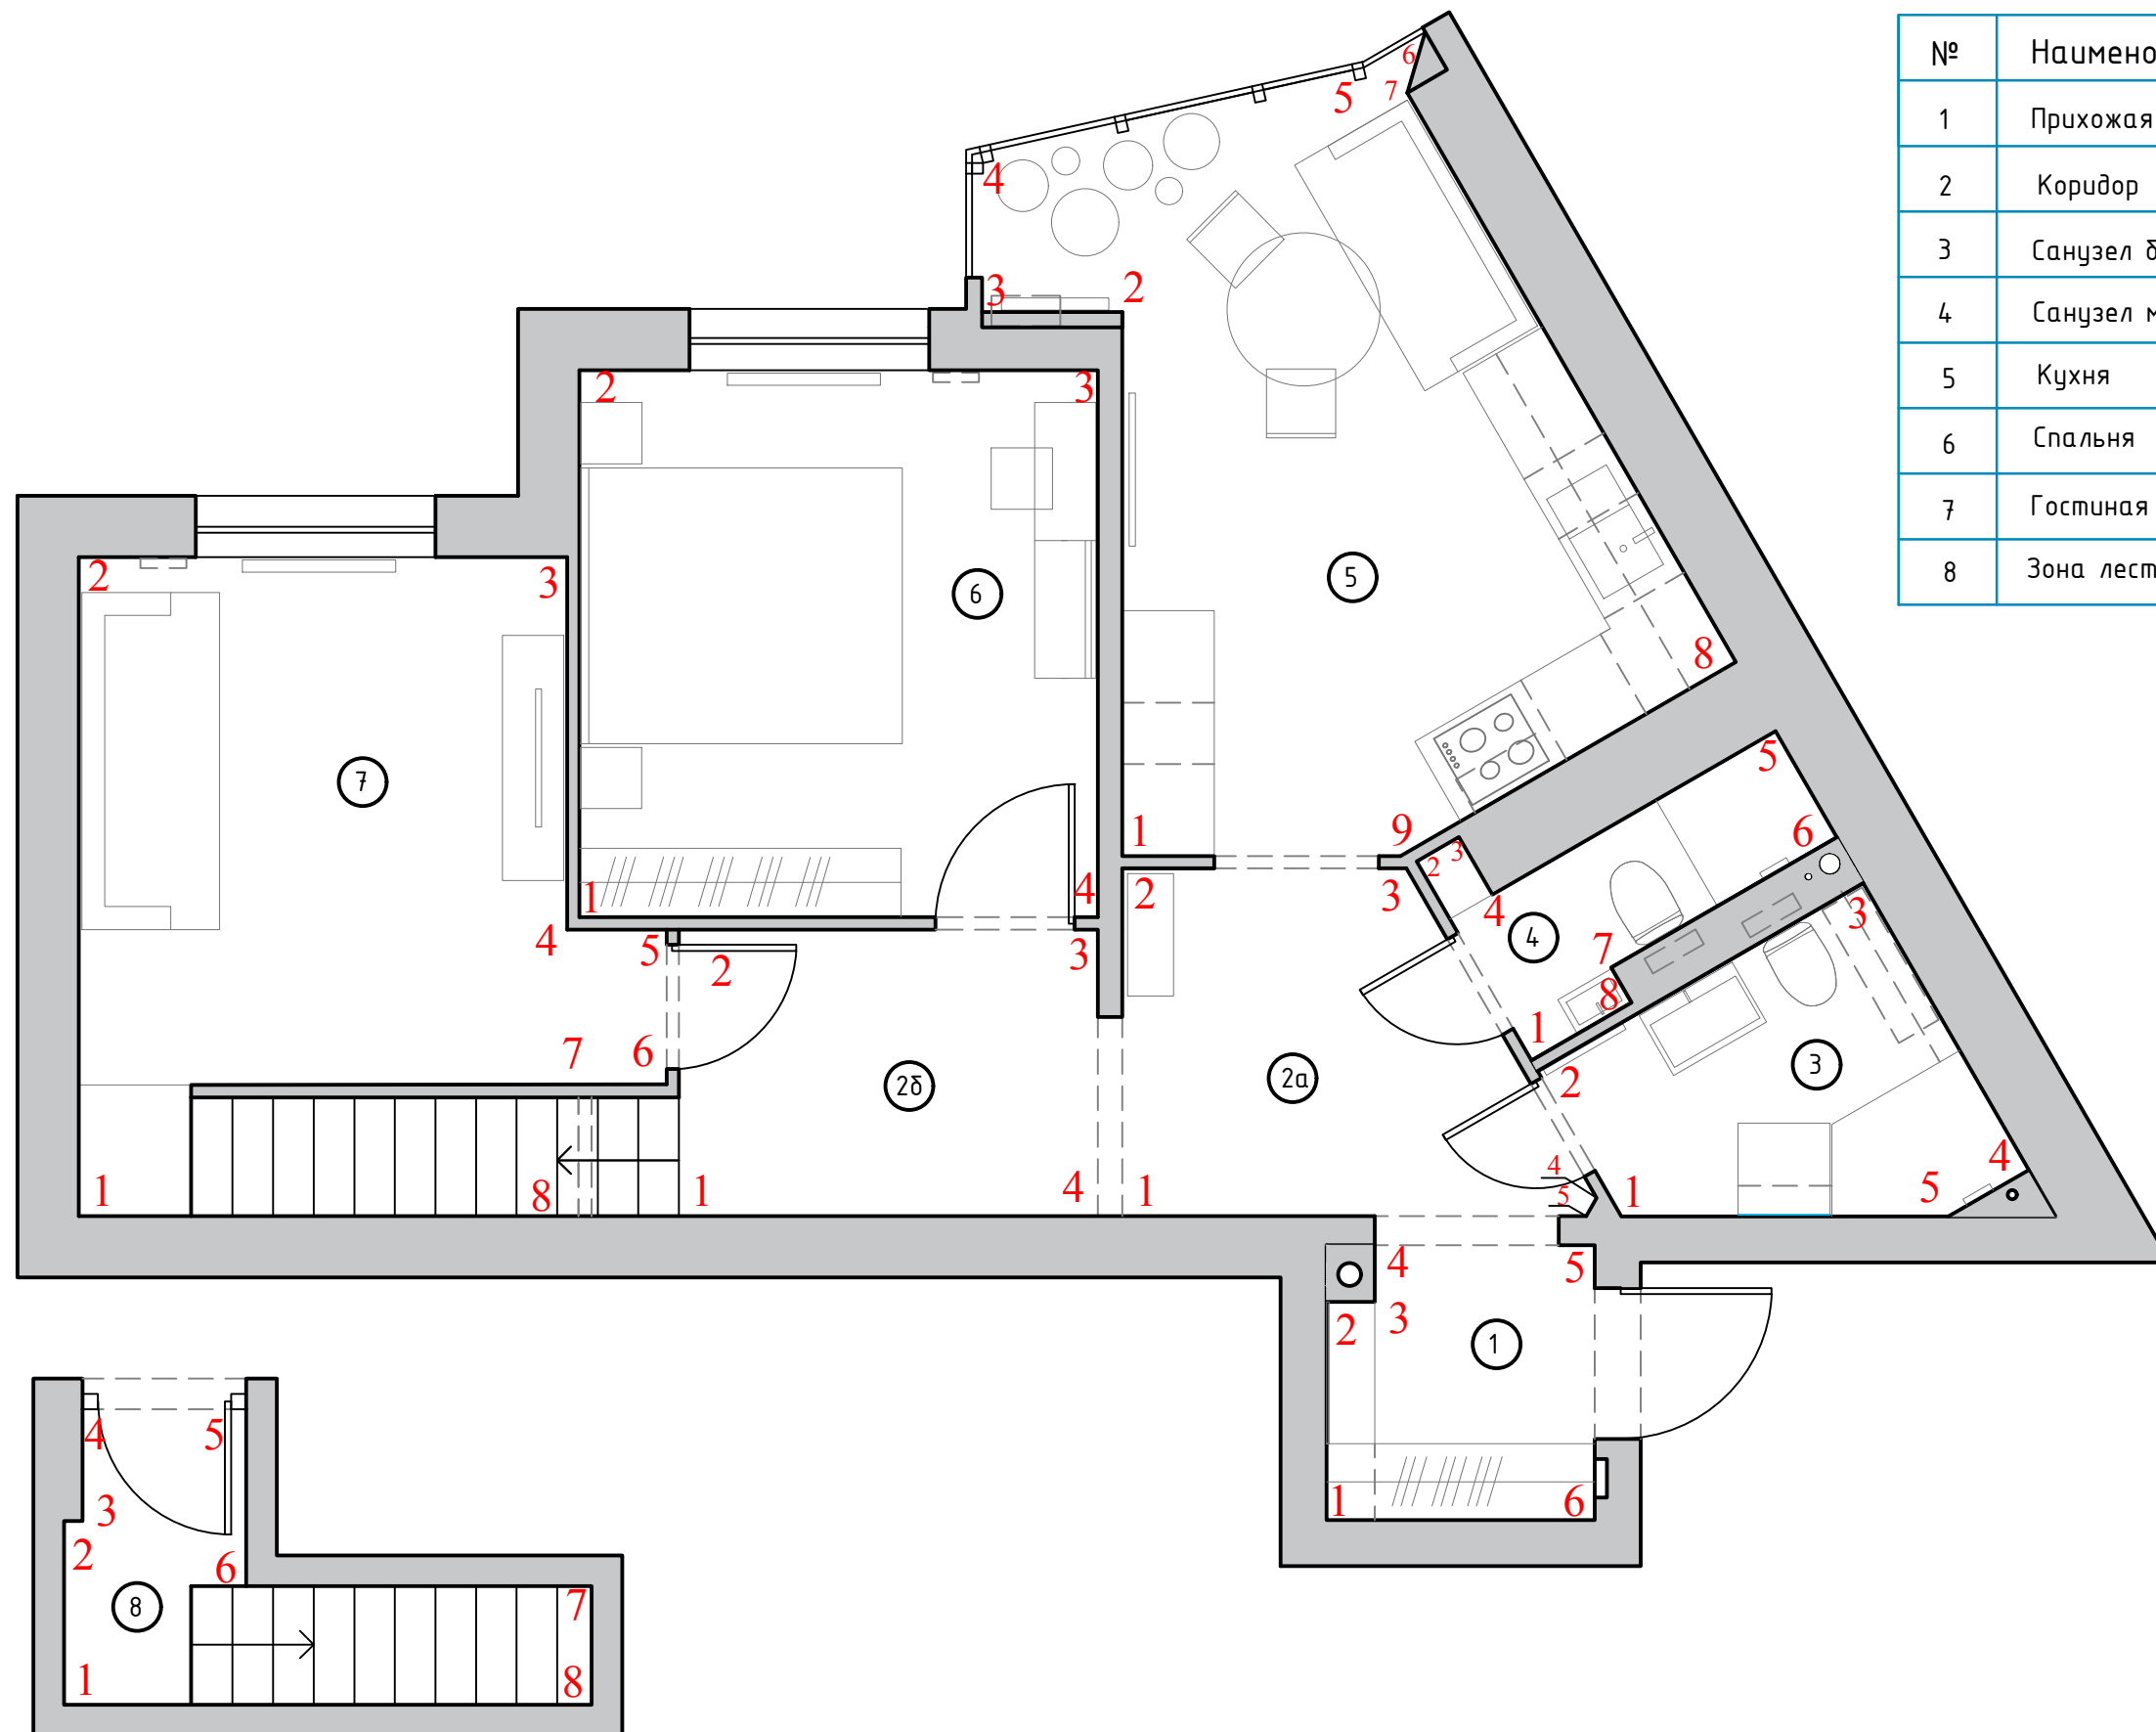

Экспликация помещений

№	Наименование помещения	S (м²)
1	Прихожая	3
2	Коридор	11
3	Санузел большой	4.3
4	Санузел маленький	2.3
5	Кухня	15.7
6	Спальня	12.1
7	Гостиная	14.4
8	Зона лестницы и тамбур II эт.	4.4

Итого: 67.2

				Дизайн интерьера квартиры	стадия	лист	листов
Разработал	Постолаке В.				РП	15	28
				План разверток стен	М 1:50