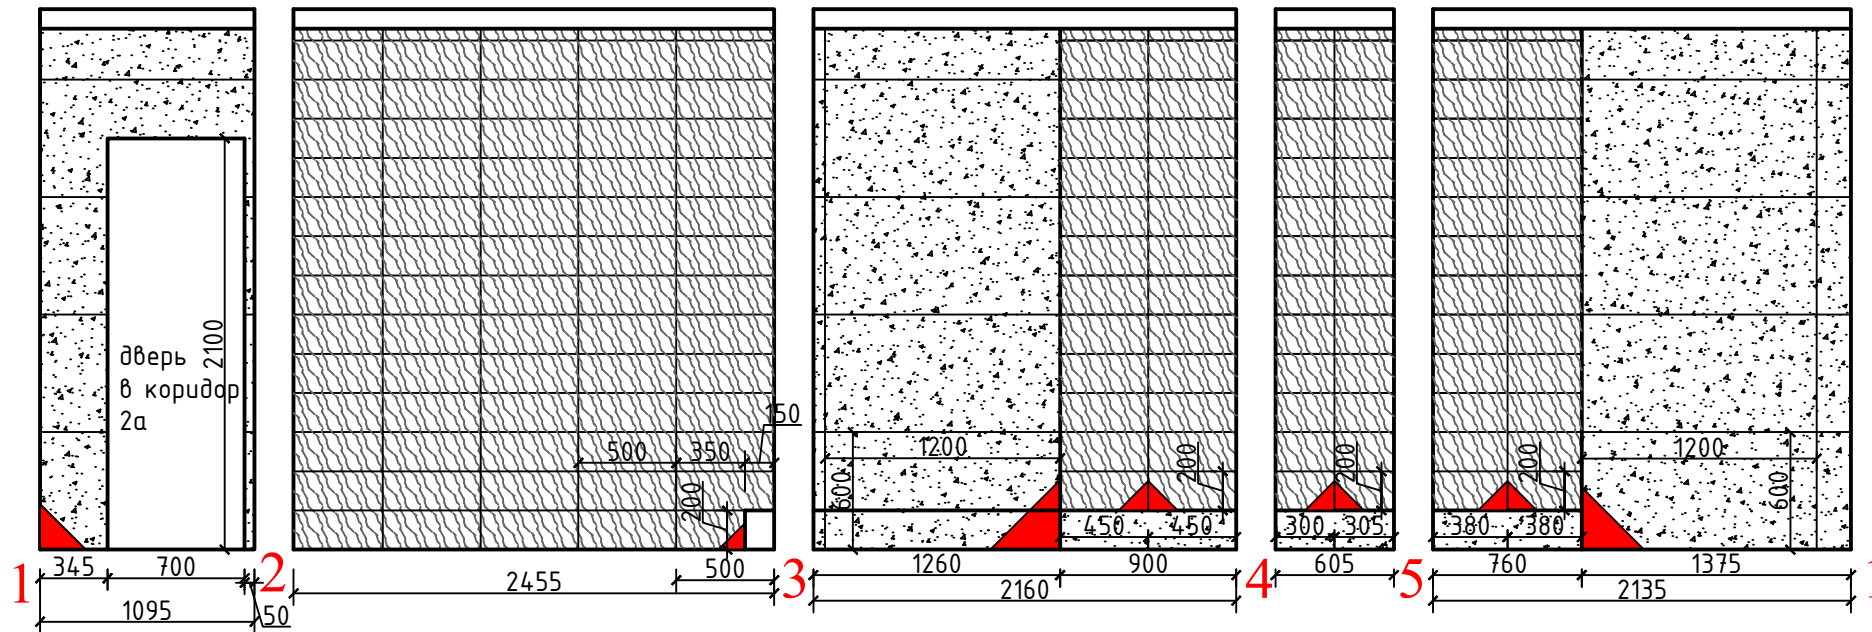

Помещение №3 (санузел большой)

- Керамогранит Монте Тиберио глянцевый, 60*119,5 см
  <http://shop.kerama-marazzi.ru/catalog/keramicheskaya-plitka-kerama-marazzi-neapolitanskaya-kollekciya-monte-tiberio/>
  Кол-во: 16 шт.
- Керамогранит - Фореста коричневый - SG410900N - 20,1x50,2 см
  <https://spb.kerama-marazzi.com/ru/production/element.php?SECTION_ID=2325&ID=16113>
  S=13,5 кв.м