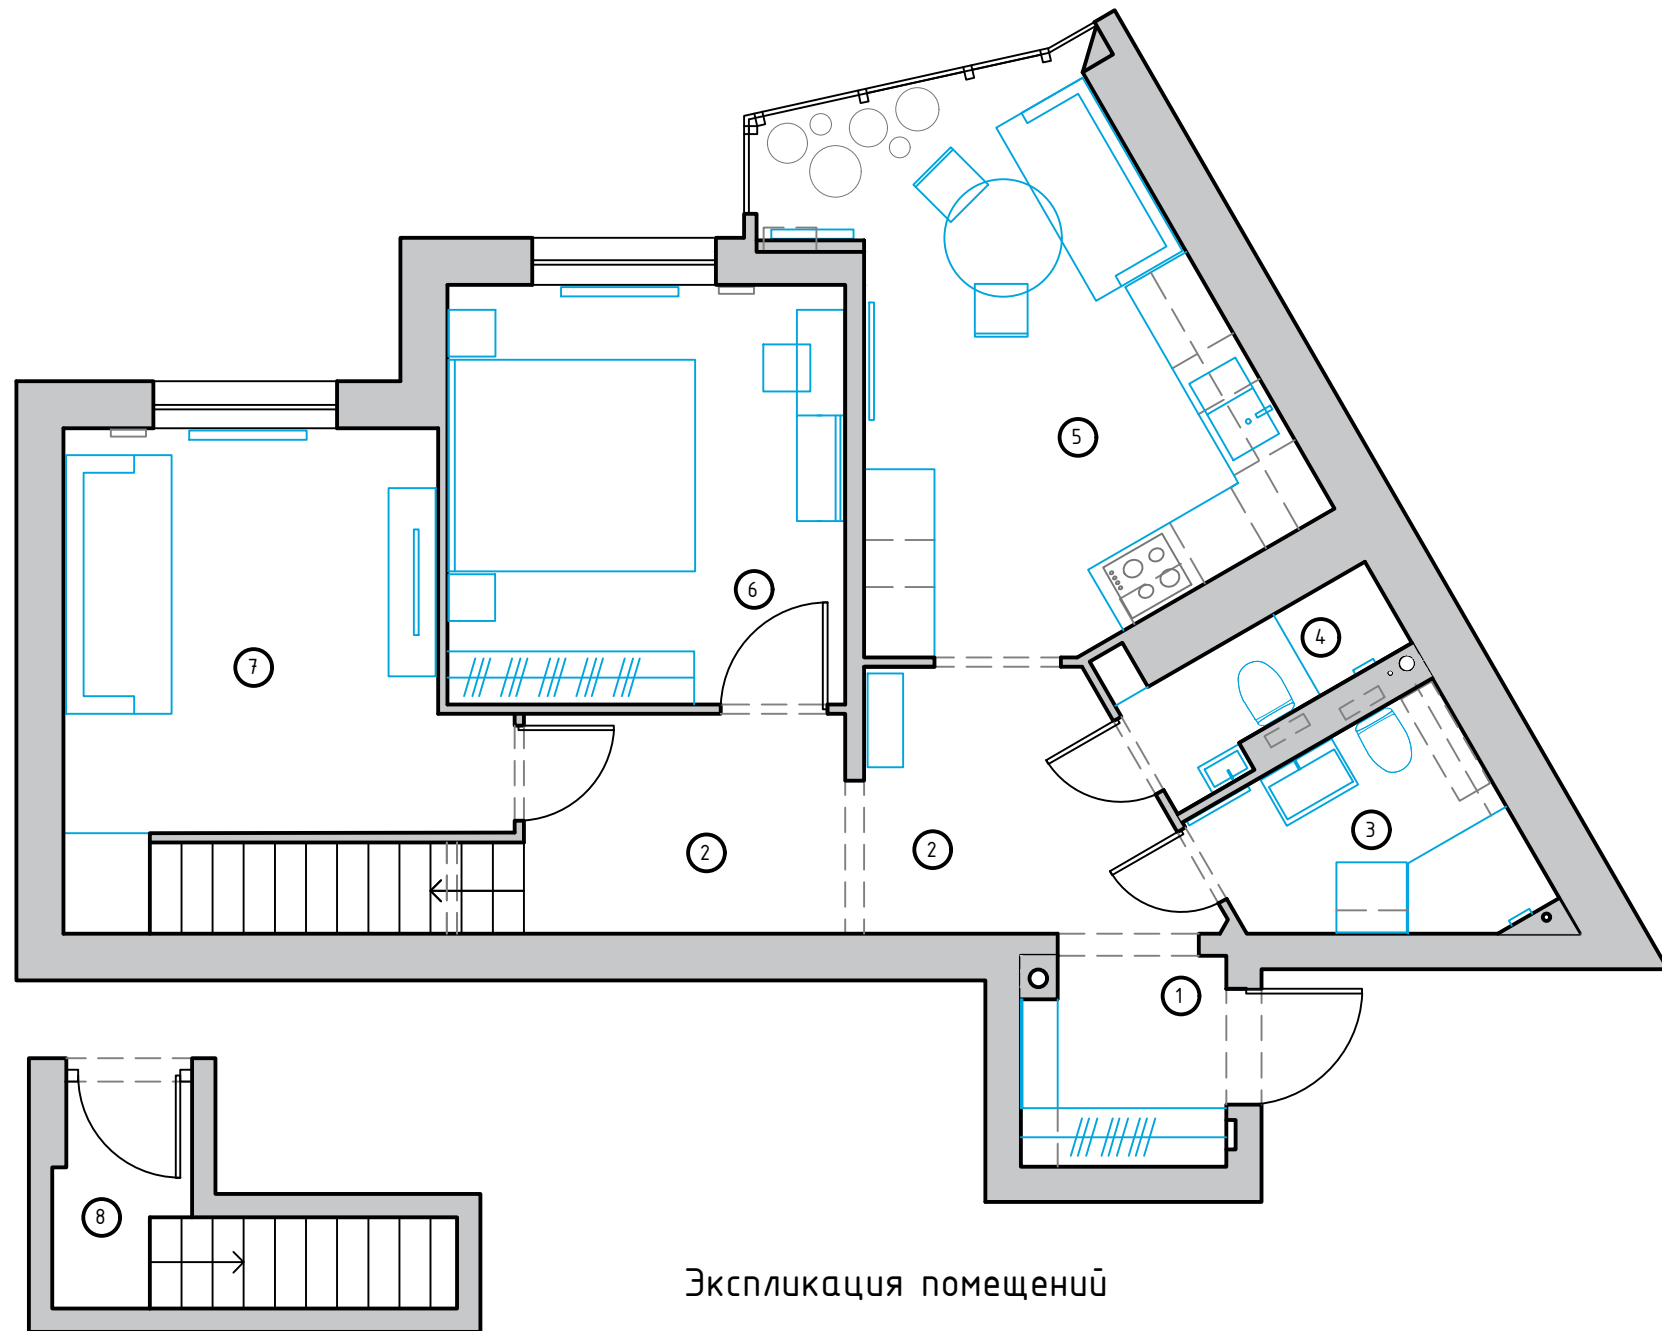

Руководитель проекта: Постолаке В.

Санкт-Петербург 2019 г.

Ведомость рабочих чертежей

Экспликация помещений

№	Наименование помещения	S (м ²)
1	Прихожая	3
2	Коридор	11
3	Санузел большой	4.3
4	Санузел маленький	2.3
5	Кухня	15.7
6	Спальня	12.1
7	Гостиная	14.4
8	Зона лестницы и тамбур II эт.	4.4