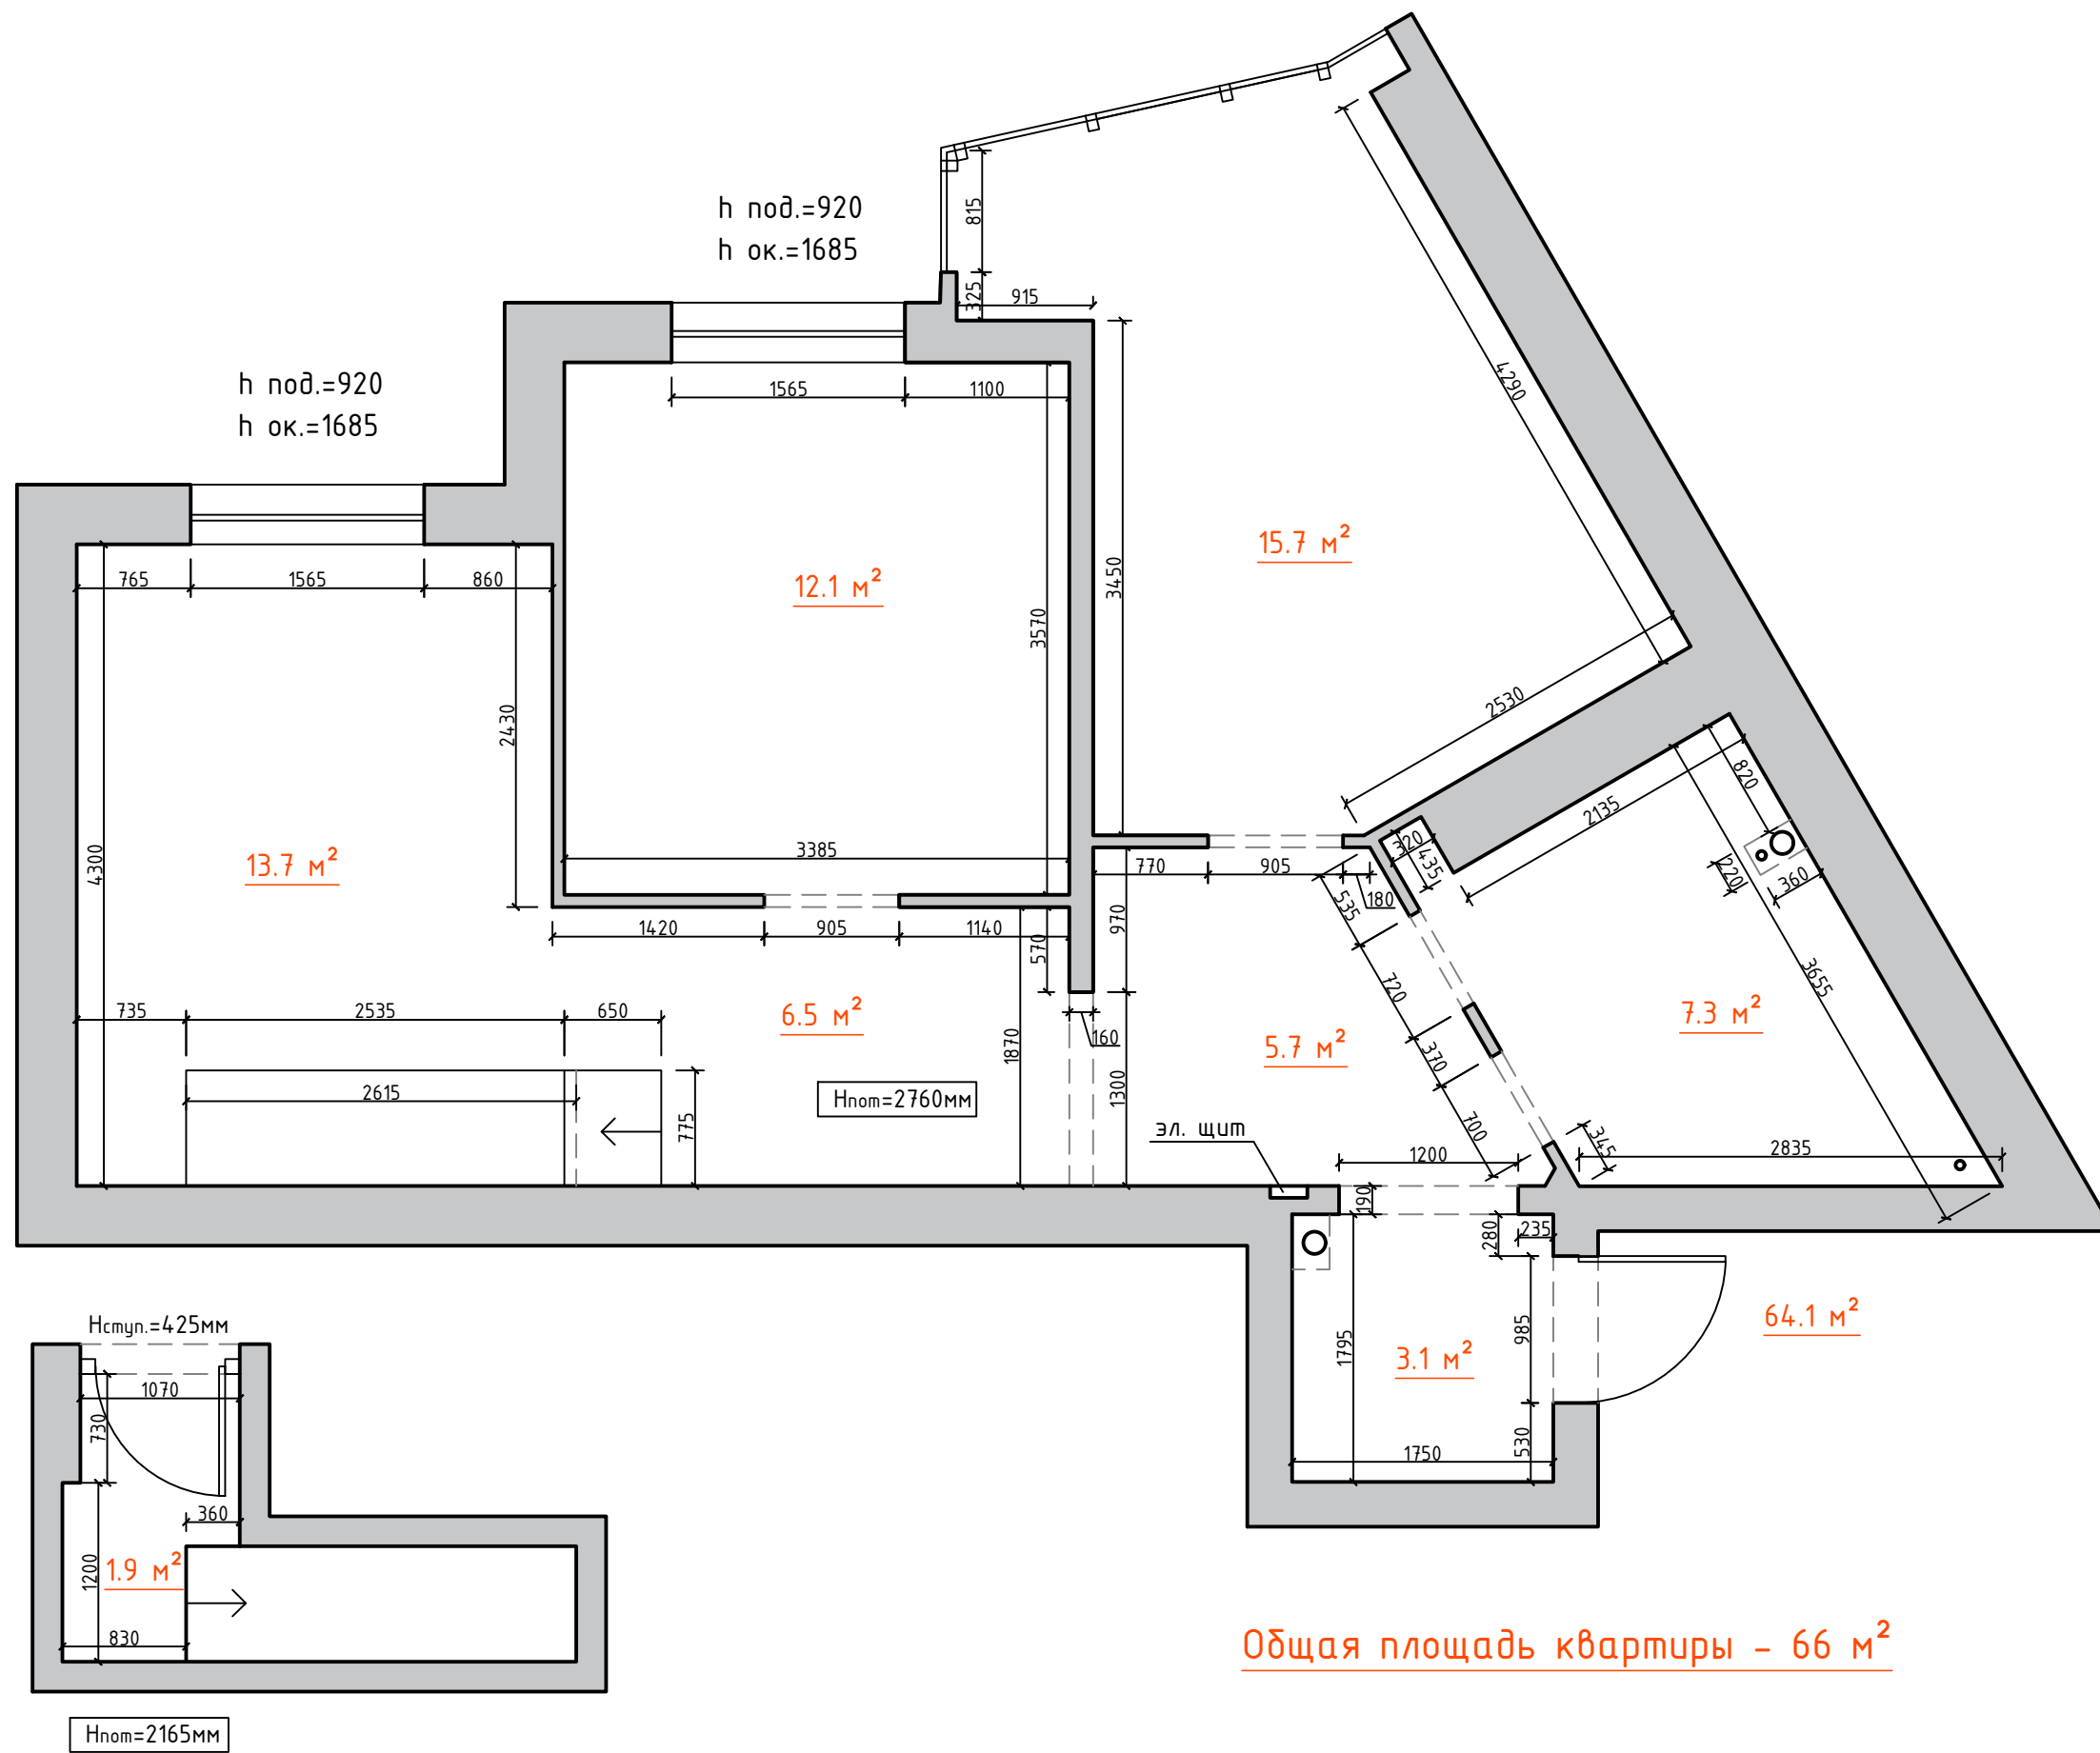

Дизайн интерьера квартиры	стадия	лист	листов
Разработал	Постолаке В.				РП	2	28
				Обмерный план	М 1:50