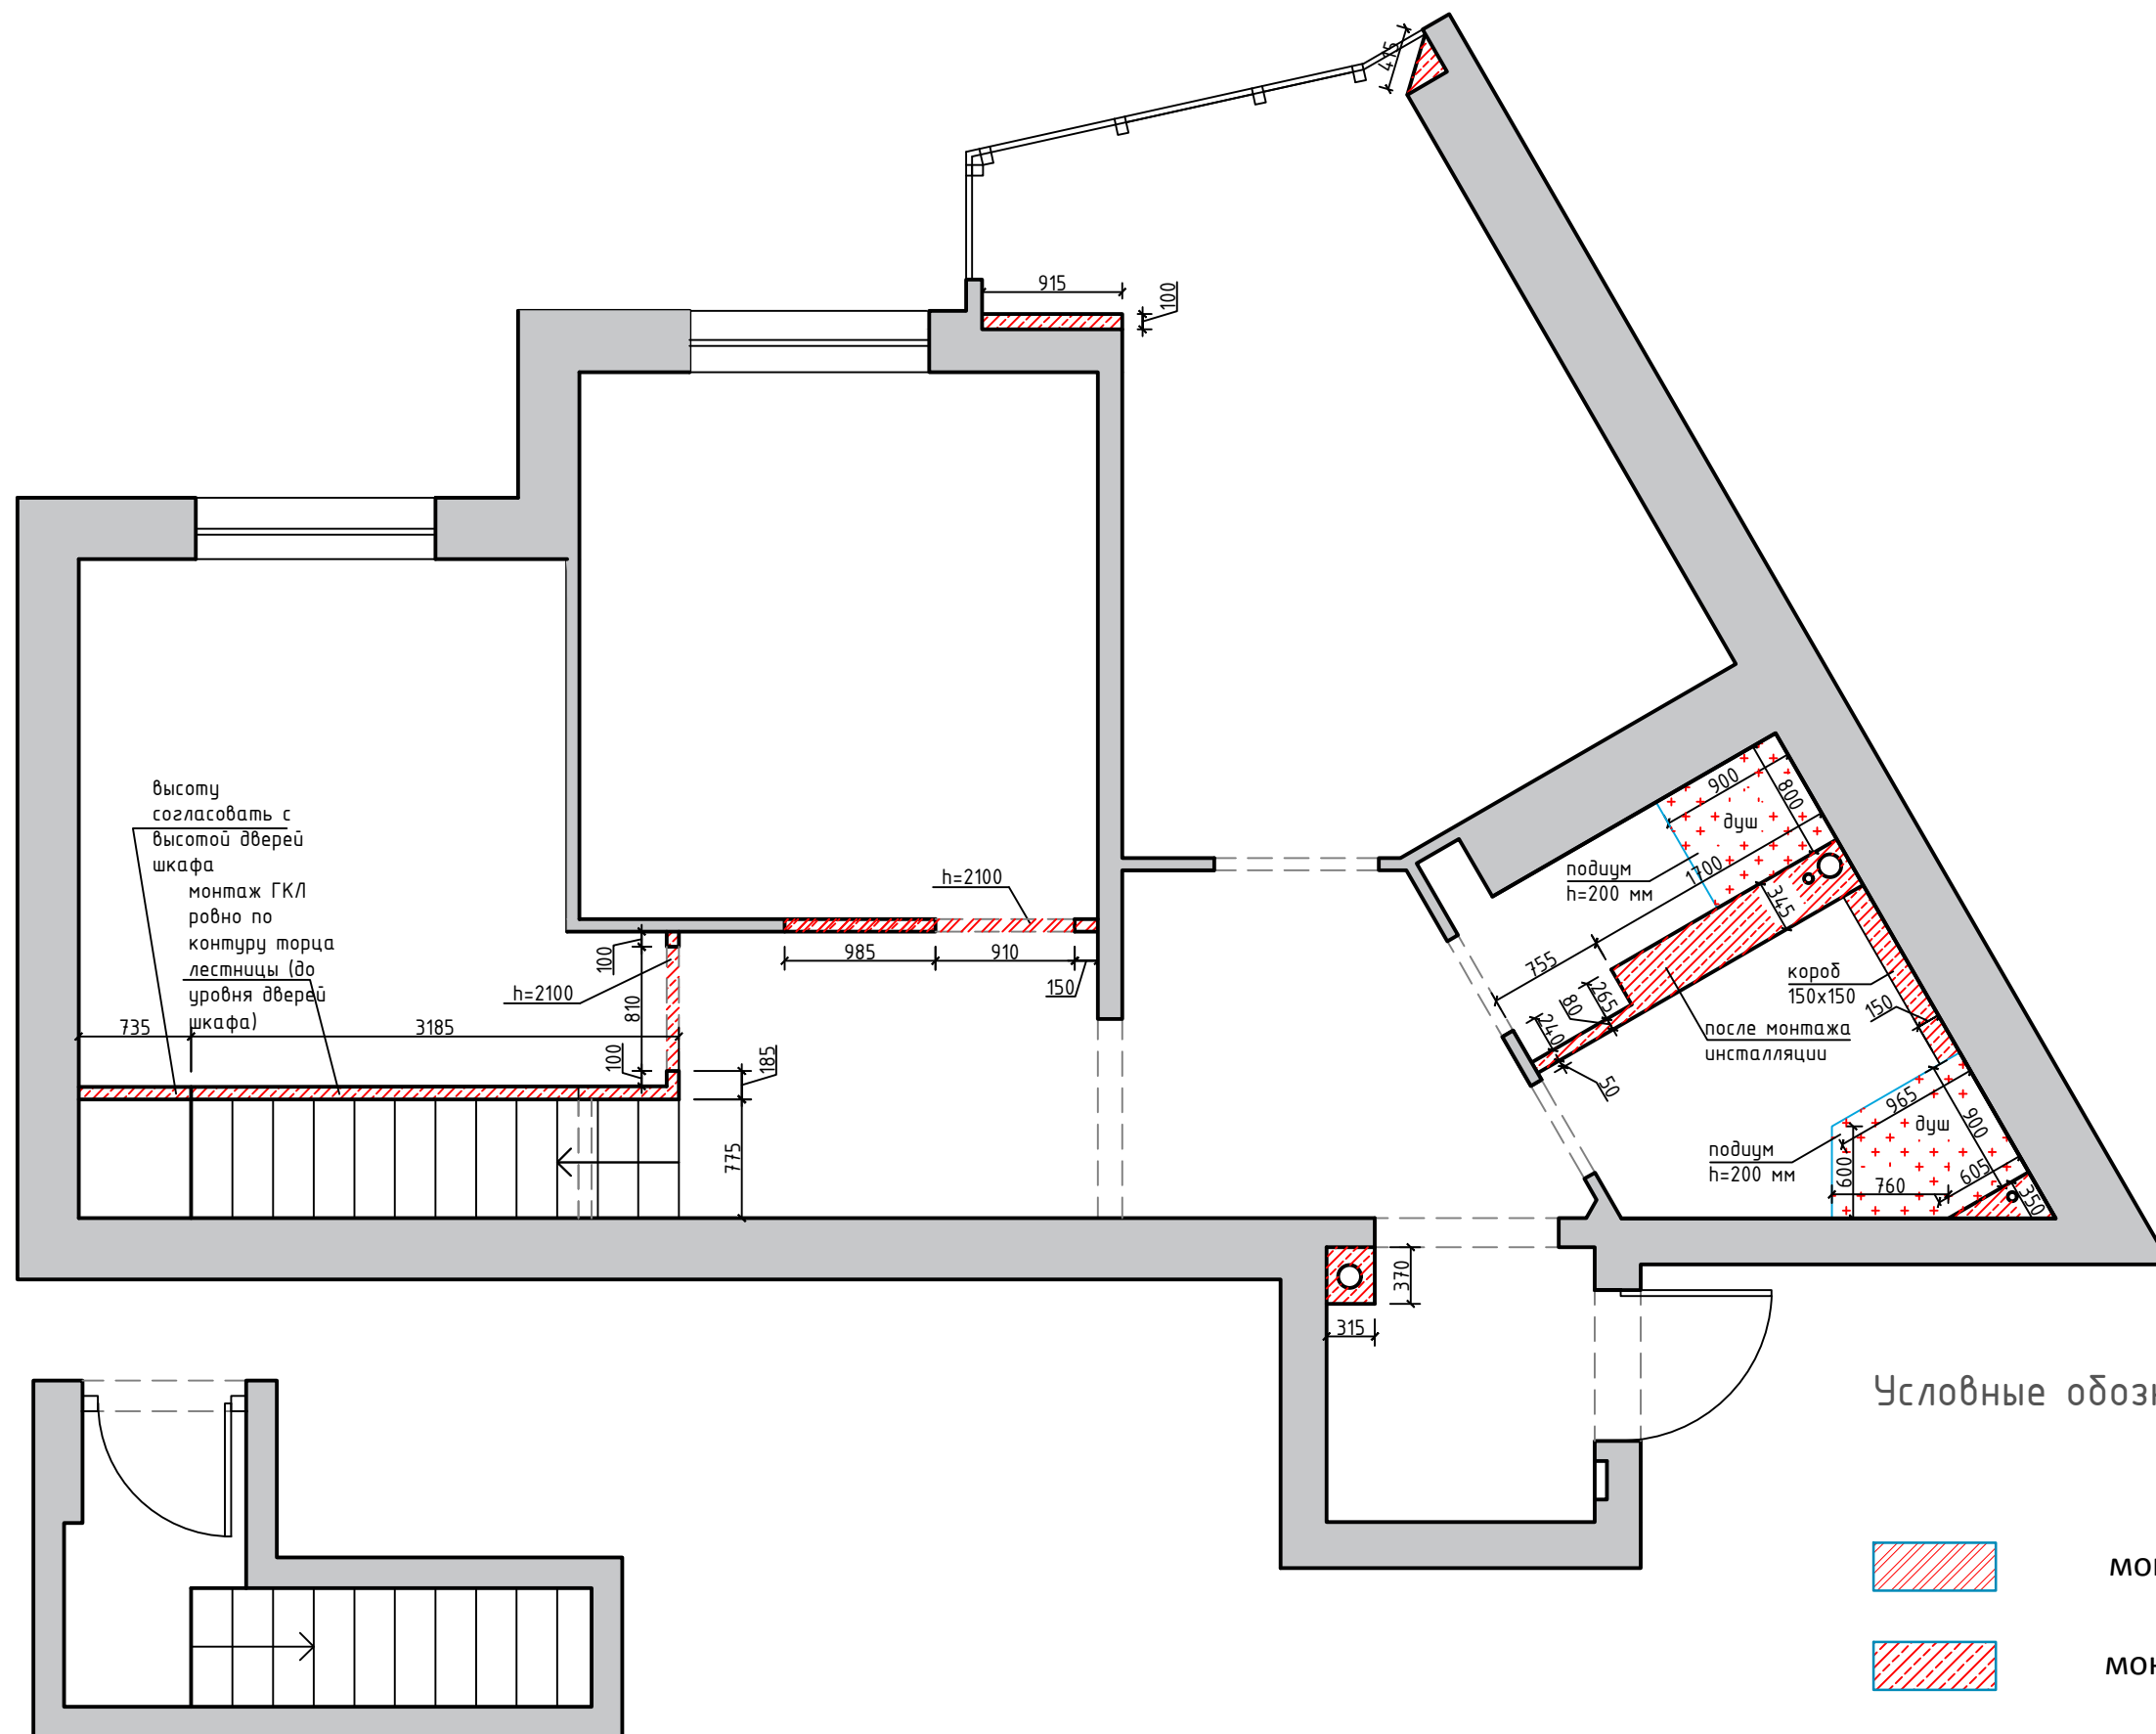

Дизайн интерьера квартиры	стадия	лист	листов
Разработал	Постолаке В.				РП	4	28
				План монтажа М 1:50