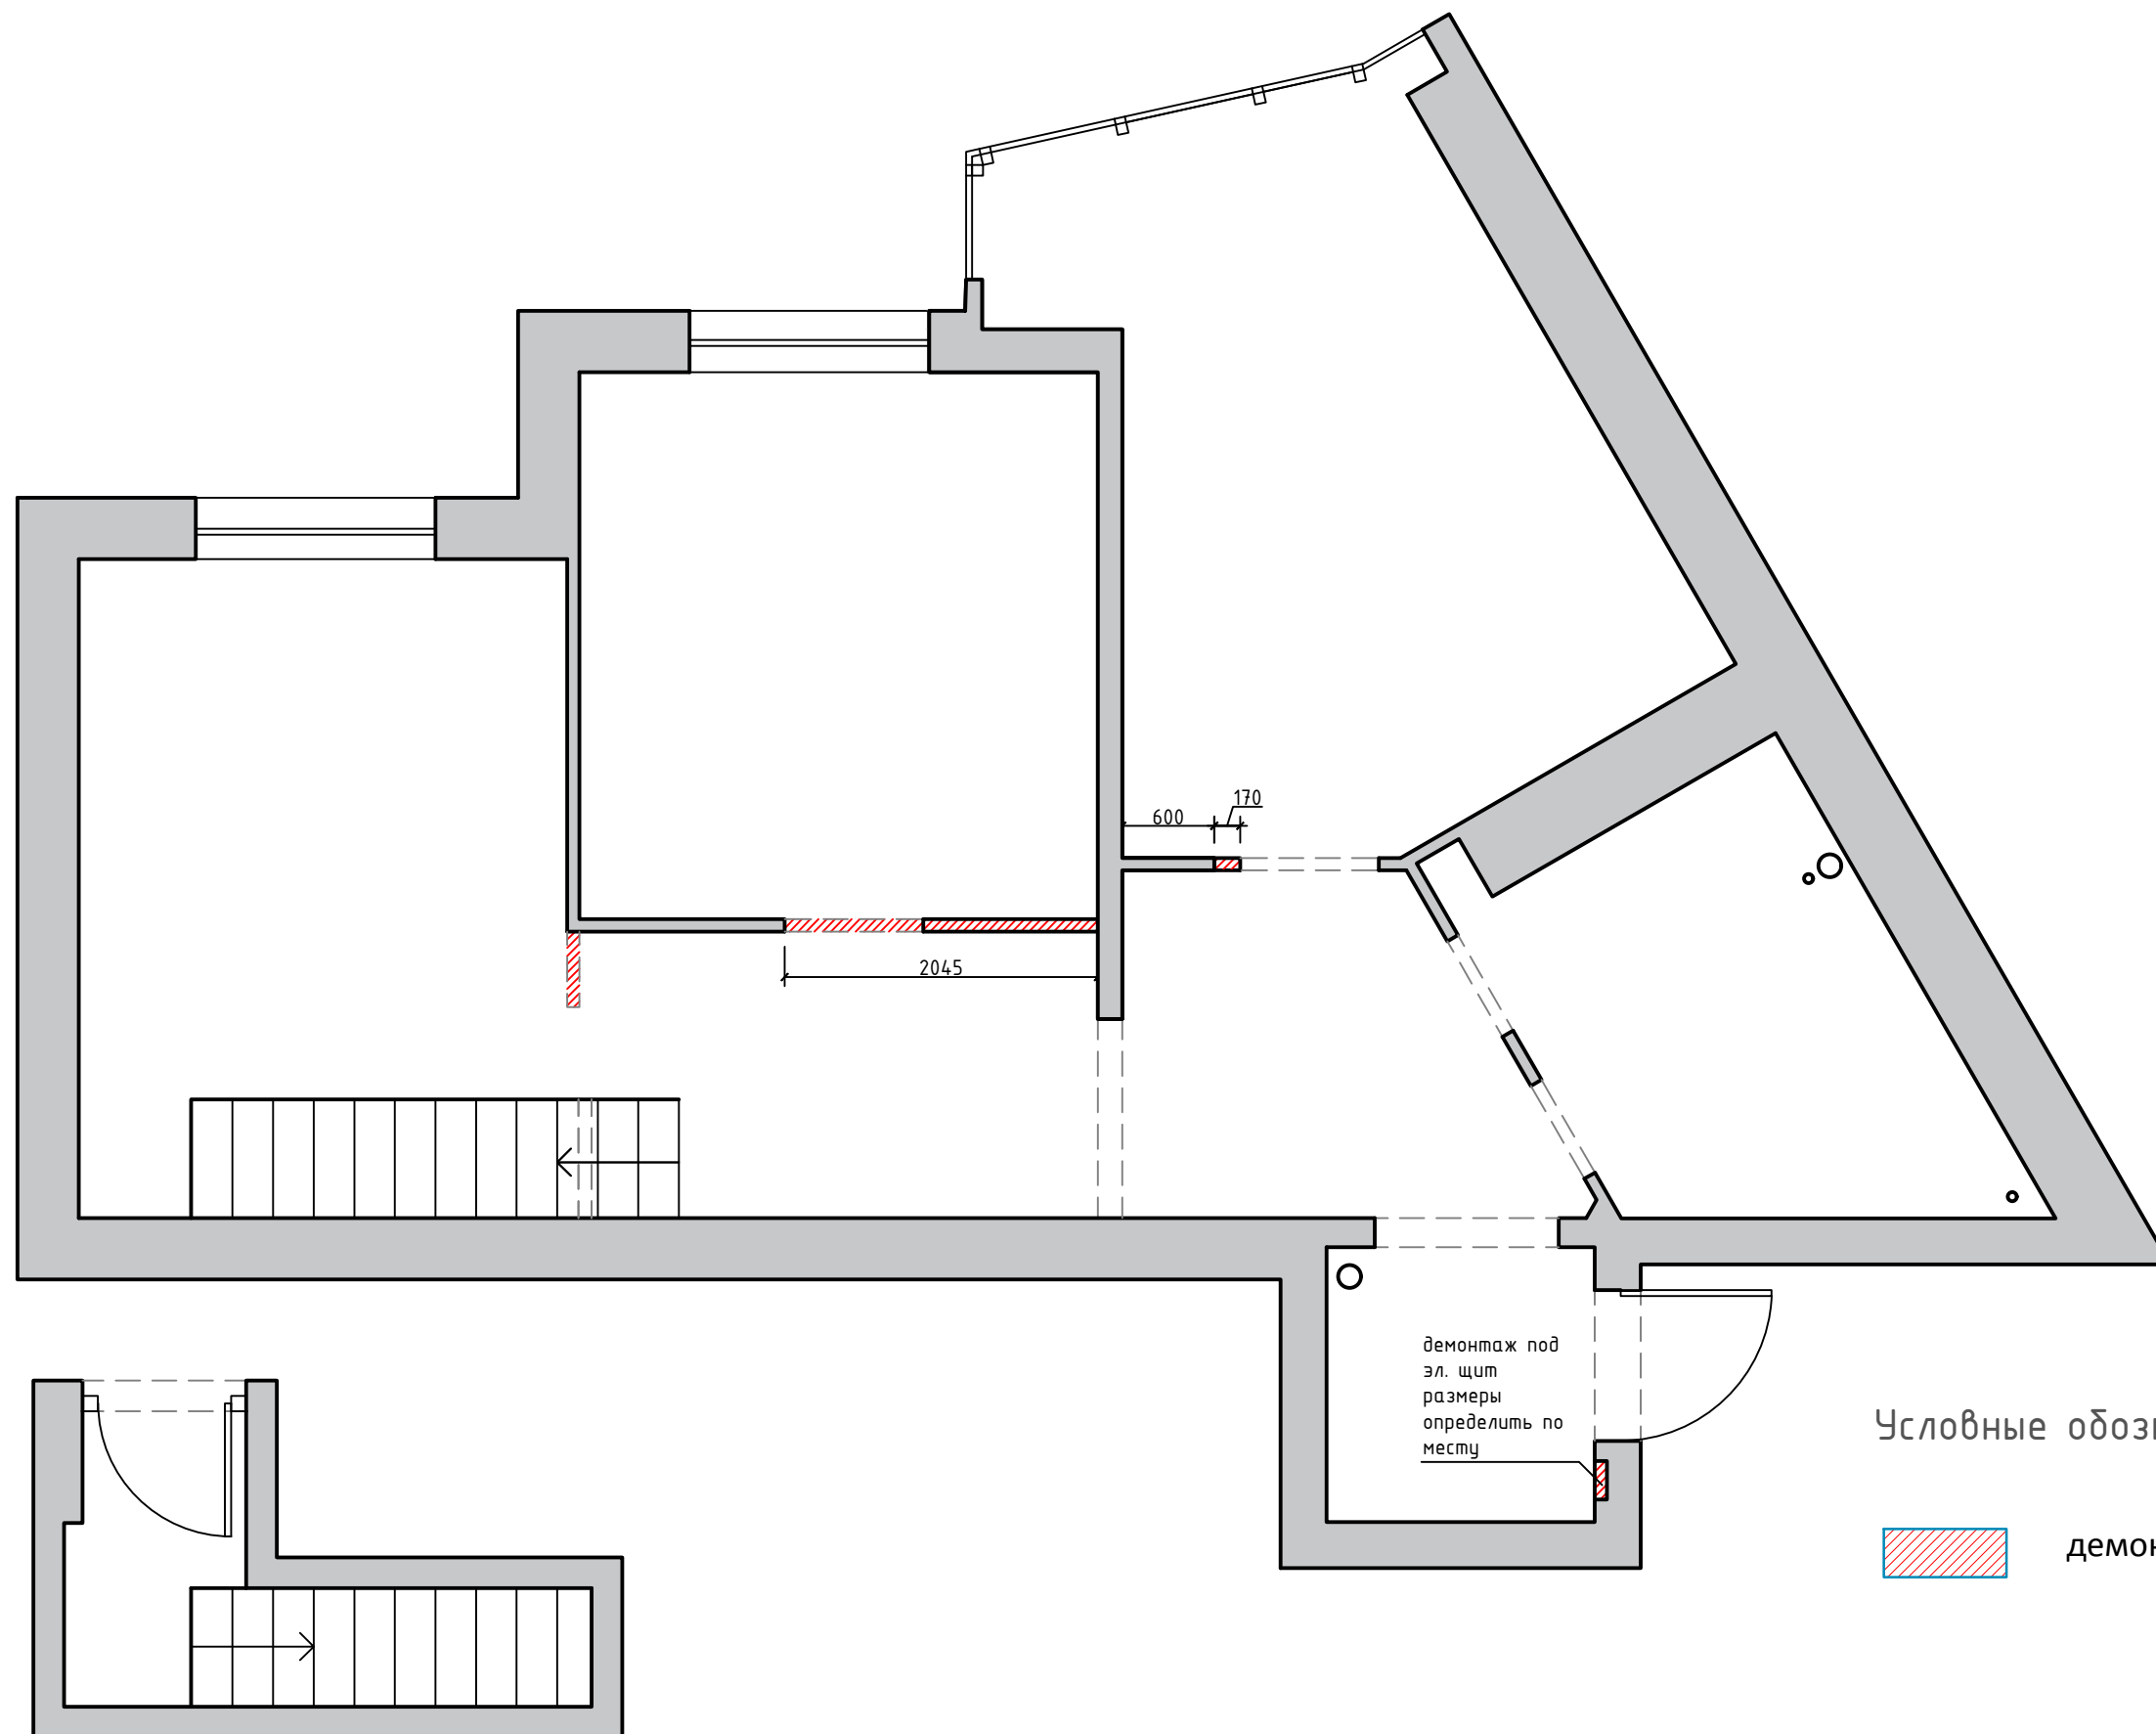

Условные обозначения:

демонтаж

				Дизайн интерьера квартиры	стадия	лист	листов
Разработал	Постолаке В.				РП	3	28
				План демонтажа М 1:50