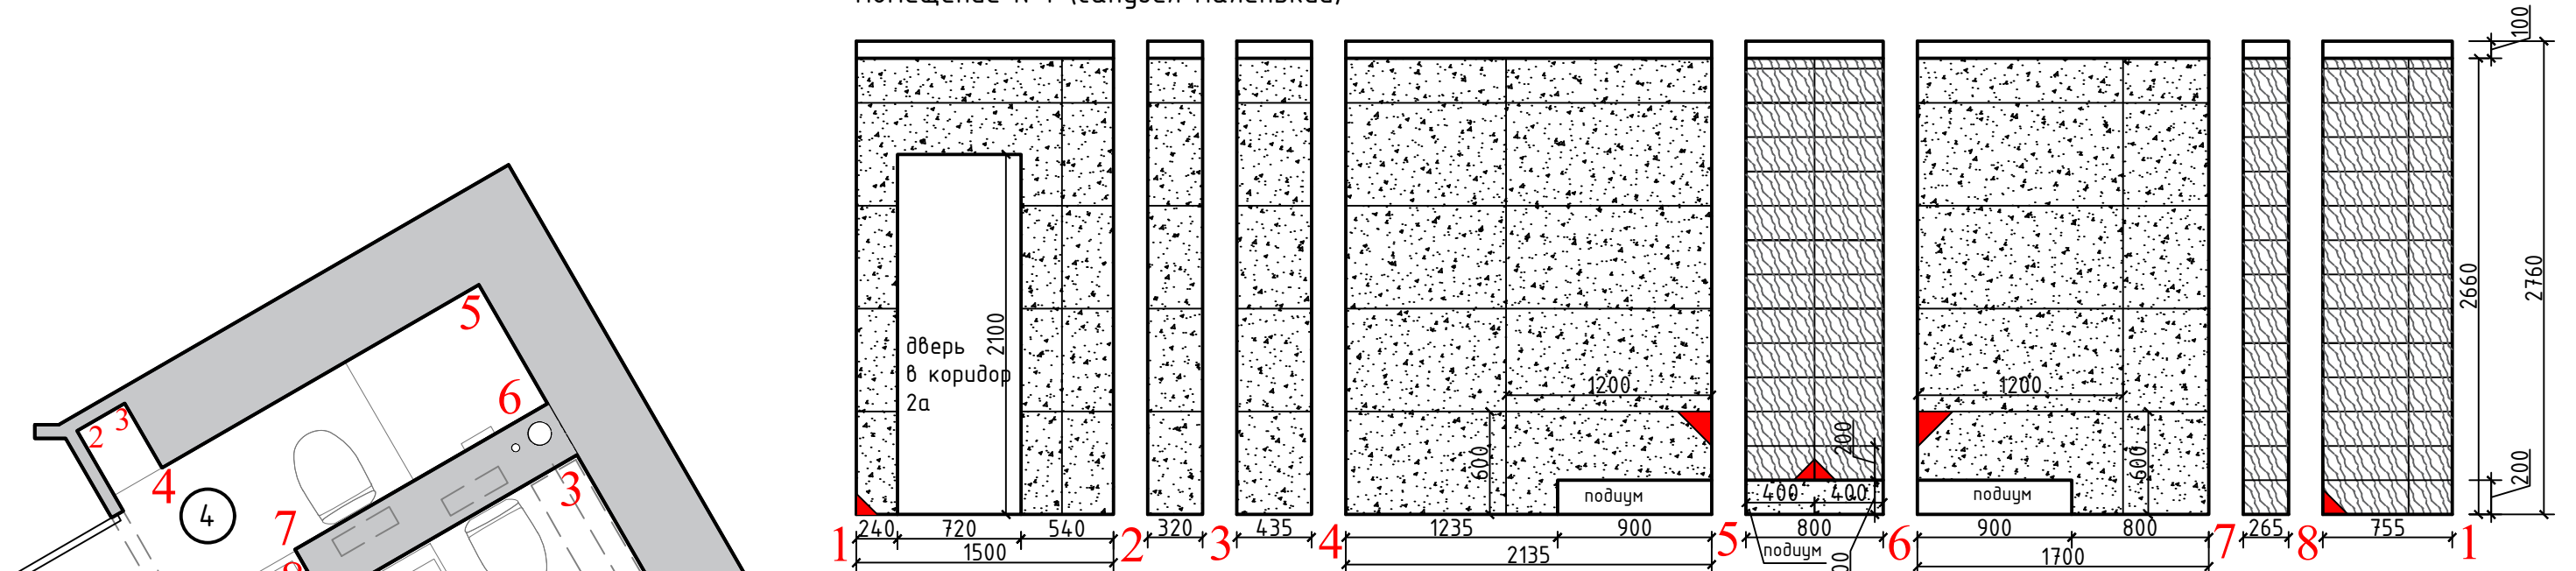

Помещение №4 (санузел маленький)

- Керамогранит Монте Тиберио глянцевый, 60*119,5 см
  <http://shop.kerama-marazzi.ru/catalog/keramicheskaya-plitka-kerama-marazzi-neapolitanskaya-kollekciya-monte-tiberio/>
  Кол-во: 24 шт.
- Керамогранит - Фореста коричневый - SG410900N - 20,1x50,2 см
  <https://spb.kerama-marazzi.com/ru/production/element.php?SECTION_ID=2325&ID=16113>
  S=5,5 кв.м

Примечания:

1. Все площади материалов даны без учета запаса.
2. Все размеры и площади проверять на месте

Дизайн интерьера квартиры	стадия	лист	листов
Разработал Постолаке В.	РП	19	28
Развертка стен-санузлы М 1:40