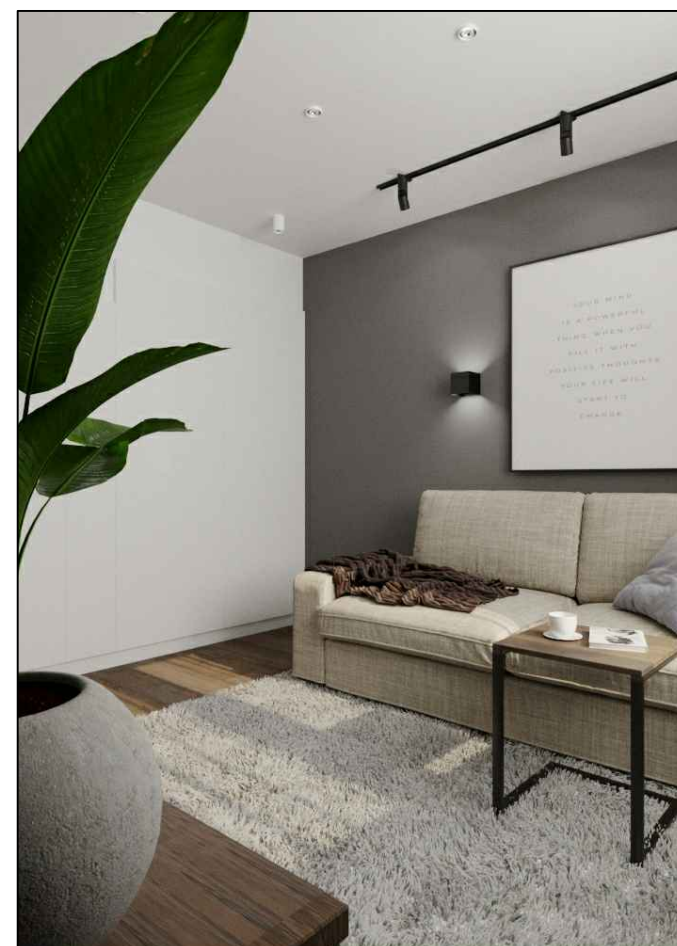

Дизайн интерьера квартиры	стадия	лист	листов
Разработал	Постолаке В.				РП	27	28
				Визуализация - гостиная