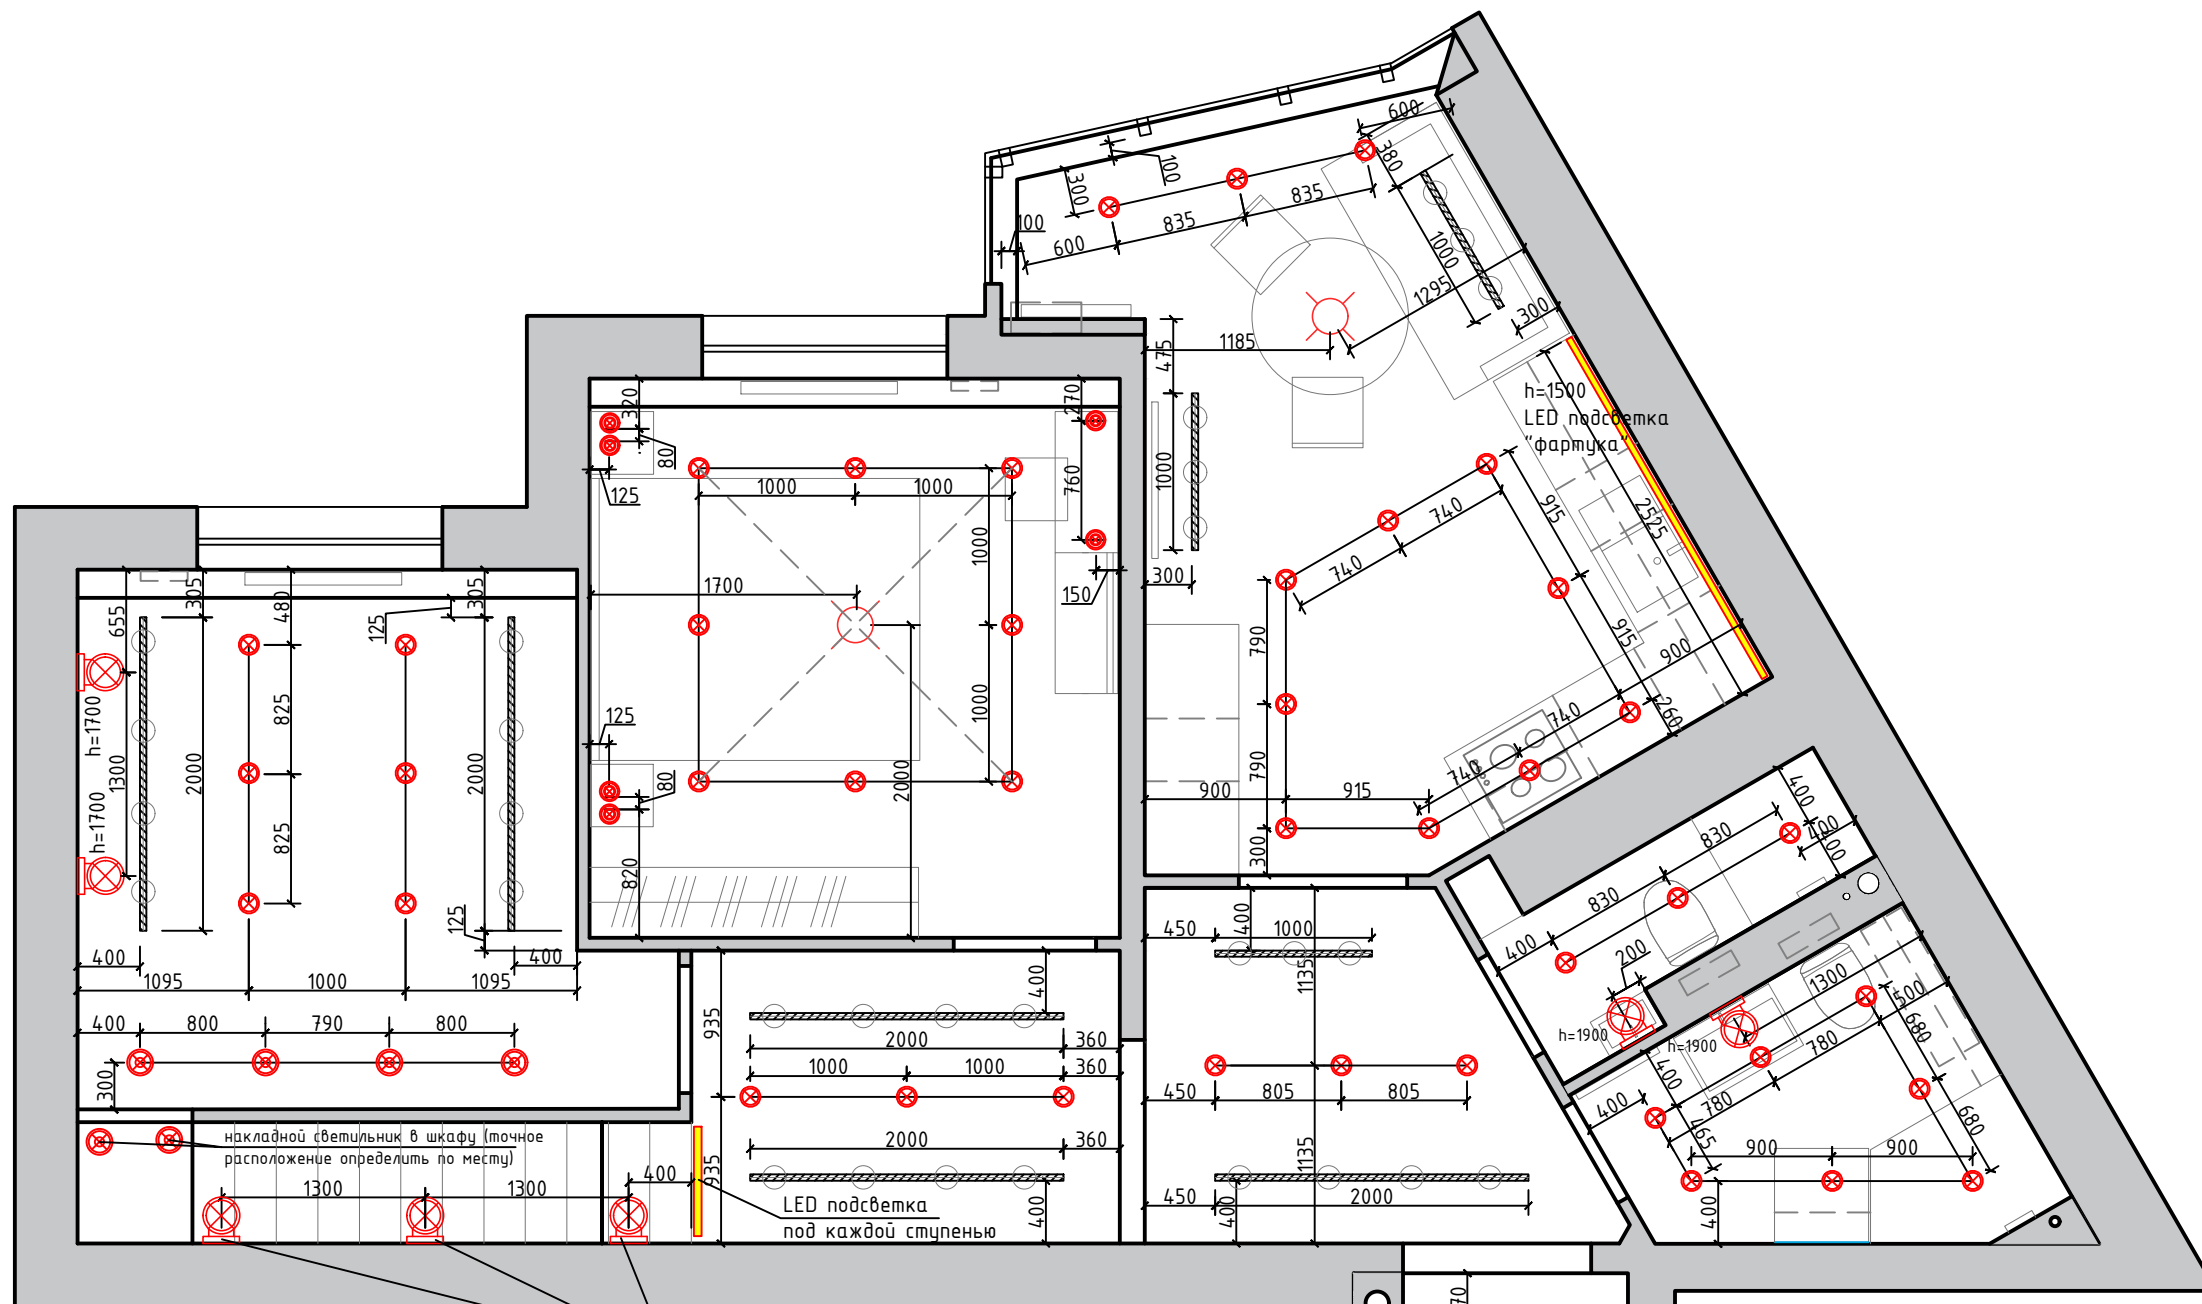

Условные обозначения:

-  - бра - 7 шт.
-  - люстра - 2 шт.
-  - встраиваемый потолочный светильник - 42 шт.
-  - подвесной потолочный светильник - 6 шт.
-  - накладной потолочный светильник - 13 шт.
-  - LED подсветка - 15 п.м
-  - шина для трековых светильников - 13 п.м